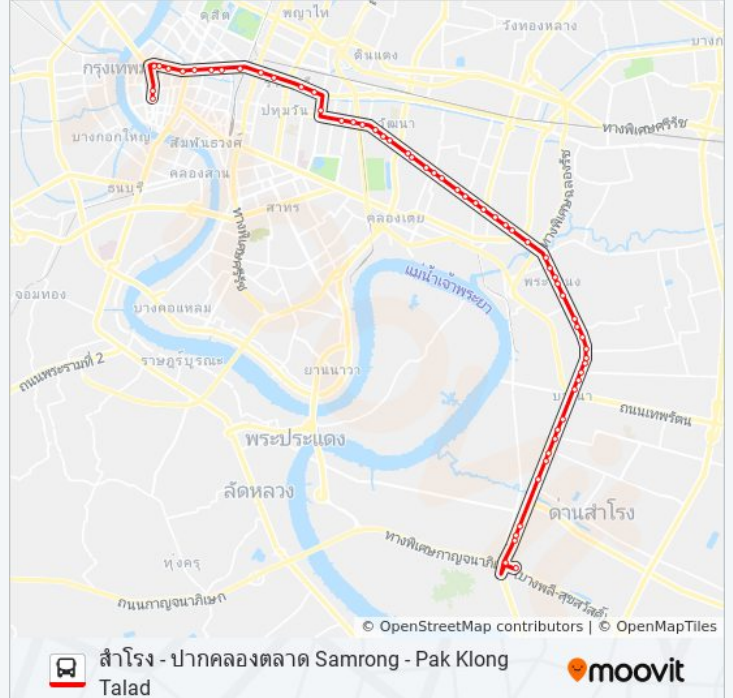

ตรงข้ามกรมอุตุนิยมวิทยา, Bts บางนา

แยกบางนา(ขาเข้า) Bangna Intersection
(Inbound)

โรงพยาบาลกล้วยน้ำไท 2 Kluaynamthai 2 Hospital

Bts อุดมสุข(ทางออก 4) Bts Udomsuk (Exit 4)

ซอยสุขุมวิท 66 Sukhumvit 66

ปณ.อุดมสุข Udomsuk Post Office

วชิรธรรมสาริต(ตรงข้ามสุขุมวิท 101/1)

Bts ปุณณวิถี(ทางออก 4) Bts Punnawithi (Exit 4)

Bts ปุณณวิถี(ทางออก 2) Bts Punnawithi (Exit 2)

ซอยสุขุมวิท 62/1 Sukhumvit 62/1

ตรงข้ามตลาดบางจาก(สุขุมวิท 93)

ซอยสุขุมวิท 56 Sukhumvit Soi 56

โรงเรียนนารีนิรมล(เขตพระโขนง)

Bts อ่อนนุช(ขาเข้า) Sathani Rotfaifa Bts. on Nut

ตรงข้ามตลาดอ่อนนุช, การประปาพระโขนง

ตรงข้ามตลาดพระโขนง Opp Phrakhanong
Market

Bts พระโขนง(ทางออก 2) Bts Phra Khanong (Exit
2)

โรงเรียนศรีวิกรม์ Pai Rongrian Si Wi Kon

เกตเวย์เอกมัย Gateway Ekamai

ท้องฟ้าจำลอง Bangkok Planetarium

ซอยสุขุมวิท 40 Soi Sukhumvit 40

Bts ทองหล่อ(ทางออก 2/4) Bts Thonglo (Exit 2/4)

ซอยสุขุมวิท 34(ซอยสุขุมวิท)

ซอยสุขุมวิท 28(ซอยบรรณสาร)

Bts พร้อมพงษ์(ทางออก 4) Bts Phromphong (Exit 4)

อุทยานเบญจสิริ Benjasiri Park

ซอยสุขุมวิท 20 Soi Sukhumvit Soi 20

ซอยสุขุมวิท 18, แยกโศภน Soi Sukhumvit 18

ซอยสุขุมวิท 12, ตรงข้ามโรบินสันสุขุมวิท

ซอยสุขุมวิท 10(ตรงข้ามแอมบาสเดอร์), สวนซูวิทย์

ซอยสุขุมวิท 6, Bts นานา Sukhumvit Soi 6, Bts
Nana