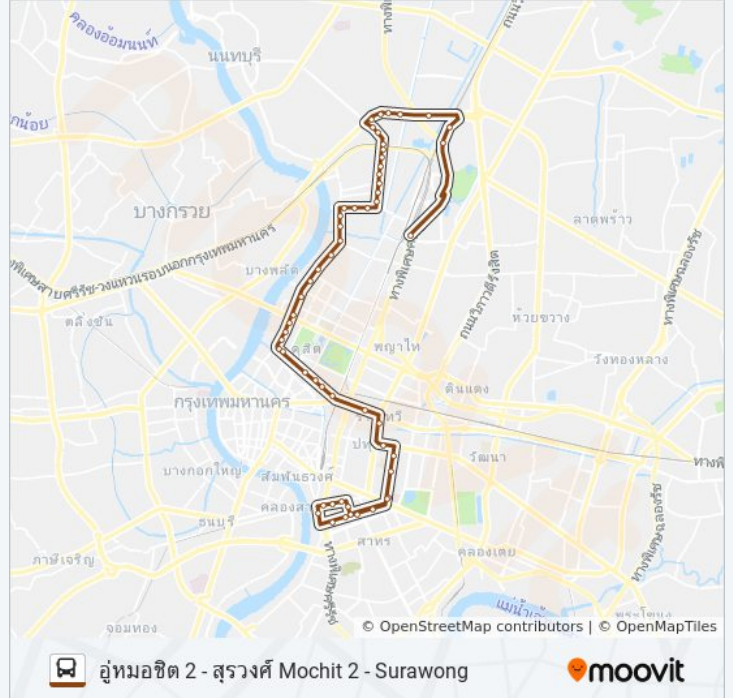

ซอยสะพานขาว Soi Saphan Khao

โรงเรียนเทพสัมฤทธิ์, ซอยพัฒนา

แยกบางโพ Bang Pho Hospital, Soi Athipbodee

สถานีดับเพลิงบางโพ, ถนนประชาราษฎร์สาย 1 ซอย 16

วัดประดู่ WAT Pradu

แยกเกียกกาย, ตรงข้ามวัดแก้วฟ้าจุฬามณี Yaek Kiakkai

ม.พัน 4 กองพันทหารม้าที่ 4 รักษาพระองค์ Yan Kro

บางกะปิ, น้อมจิตต์, ห้างสุพรีม Bang Ka Bue

โรงเรียนพณิชยการสามเสน

ศรียาน Sriyan

ตรงข้ามวชิรพยาบาล Opp Vajira Hospital

ตรงข้ามสามเสน 11-13 Opp Samsen 11-13

ตรงข้ามโรงเรียนเซนต์คาเบรียล

ตรงข้ามหอสมุดแห่งชาติ [Opp.] National Library

ท่าปล่อยรถ เทเวศร์ (72) Thewet Bus Terminal (72)

ท่าปล่อยรถสาย 99 Tha 99

สำนักงานก.พ Samnakngan

โรงเรียนราชวินิต Ratwinit School

สนามม้าบางเลี้ยง Racetrack Turf Club

ตรงข้ามโรงพยาบาลมิชชั่น 1/บ้านพิษณุโลก
Mission Hospital 1/Phitsanulok Mansion

มหาวิทยาลัยราชภัฏวไลยอลงกรณ์ฯ ศูนย์กรุงเทพฯ

Bts ราชเทวี(ทางออก2) Bts Ratchathewi (Exit 2)

สยามเซ็นเตอร์ Siam Center

วิทยาลัยพยาบาลตำรวจ Police Nursing College

สนามม้าปทุมวัน Sanam MA Pathum Wan

โรงพยาบาลจุฬา Rongphayaban Chula

ตรงข้ามโรงแรมตะวันนา the Tawanna Bangkok

ตรงข้ามศูนย์ขอนแก่นพระราม 3 สาขาสุรวงศ์

องค์การโทรศัพท์ Ongkan Thorasap

มเหล็กษ์ Mahesak

อาคารเกียรตินาคิน Arkan Kieat Nakin