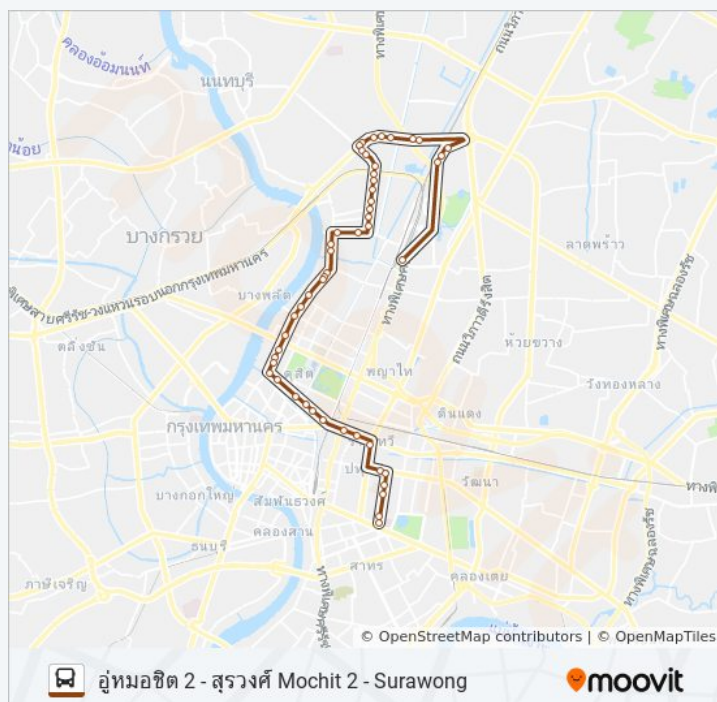

ซอยวัดมหาพฤฒาราม Siphaya

วัดแก้วแจ่มฟ้า WAT Kao Chaem Fa

ซอยสองพระ Soi Song Phra

สถานีตำรวจบางรัก Sono Bang Rak

บริษัทกรุนด์ฟอส Grundfos

สภากาชาดไทย the Thai Red Cross Society

วิธีการเดินทาง: คู่มอชิต 2 Mochit 2 Bus Depot

50 สถานี

[ดูตารางสายรถ](#)

สภากาชาดไทย the Thai Red Cross Society

ท่าปล่อยรถ จุฬาลงกรณ์ Chulalongkorn Bus Terminal

โรงเรียนสาธิตมหาวิทยาลัยศรีนครินทรวิโรฒ ปทุมวัน

จุฬาลงกรณ์ (สัตว์แพทย์/ทันตแพทย์)

แยกเฉลิมเผ่า Chaloe Phao Junction

สยามสแควร์ Siam Square

Bts ราชเทวี(ทางออก3) Bts Ratchathewi (Exit 3)

กึ่งเพชร King Phet

อูรุพงษ์ (ธนาคารกรุงเทพ สาขาอูรุพงษ์) Urupong

โรงพยาบาลมิชชั่น 1/บ้านพิษณุโลก Mission Hospital 1/Phitsanulok Mansion

ตรงข้ามสนามม้านางเลิ้ง Racetrack Turf Club

วิทยาเขตพัฒนชยการพระนคร

ทำเนียบรัฐบาล Thamniap Ratthaban

วังแดง Wang Daeng

ตลาดเทเวศร์ Thewet Market

หอสมุดแห่งชาติ National Library

วัดราชาธิวาสราชวรวิหาร WAT Rachadhiwas Viharn

โรงเรียนเซนต์คาเบรียล Saint Gabriel College

โรงพยาบาลวชิรพยาบาล Vajira Hospital

วิทยาลัยอาชีวศึกษาอาชีพศิลป์,ตรงข้ามตลาดศรี ยาน

16 (ปอ.) (AC) รถบัส ตารางเวลา

คู่มอชิต 2 Mochit 2 Bus Depot ตารางเวลาเส้นทาง:

อาทิตย์	4:20 - 22:00
จันทร์	4:20 - 22:00
อังคาร	4:20 - 22:00
พุธ	4:20 - 22:00
พฤหัสบดี	4:20 - 22:00
ศุกร์	4:20 - 22:00
เสาร์	4:20 - 22:00

16 (ปอ.) (AC) รถบัส ข้อมูล

เส้นทาง: คู่มอชิต 2 Mochit 2 Bus Depot

จุดจอด: 50

ระยะเวลาเดินทาง: 49 นาที

สรุปสายรถ: