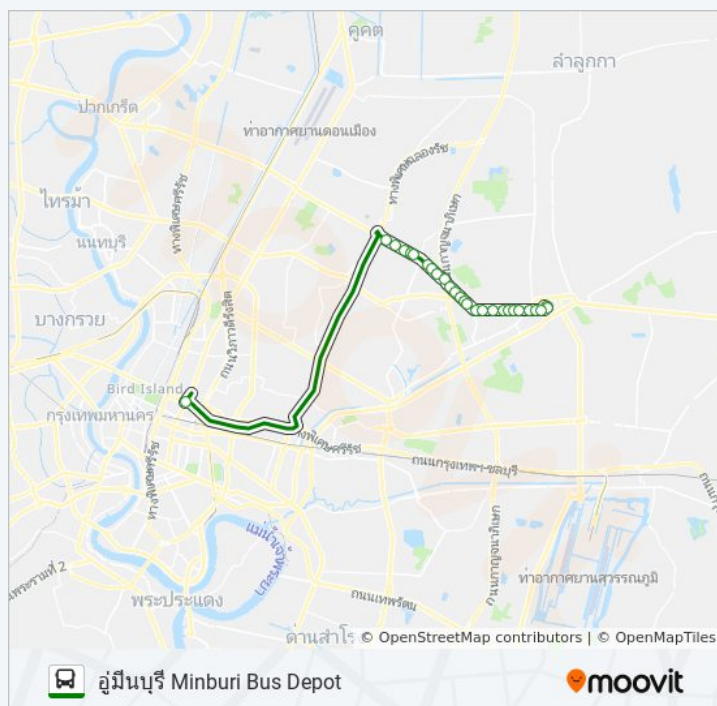

Thahan

ซอยรามอินทรา 65 Soi Raminthra 65

กม.7 รามอินทรา(ขาออก) Komo 7 Ram In Thra

ซอยรามอินทรา 69 Ram In Thra Soi 69

กม.8 รามอินทรา Komo 8 Ram In Thra

กม.8,รามอินทรา52,ศูนย์นิสสัน,บีเอ็มปริโตนาส

ตรงข้ามโรงพยาบาลสินแพทย์ [Opp.] Synphaet Hospital

ซอยรามอินทรา 89,เอื้องบีเอ็มเอสโซ่

แยกถนนเลียบบคลองสอง Yaek Thanon Liap Khlong Song

แฟชั่นไอส์แลนด์ Fashion Island

ธนาคารกรุงไทย,กม.10

บีเอ็มปตท.,ตรงข้ามร้านเฮียฮ้อปุดอง

หมู่บ้านวิสุทธิธาวิลล์ Wisutavil

โรงพยาบาลนพรัตน์ Rongphayaban Nopparat

ภัตตาคารชายทะเลจันทร์เพ็ญสาขารามอินทรา

ครัวแมกไม้ Makmai Restaurant

พระยาสุเรนทร์ Phraya Suren

ซอยรามอินทรา 117 Ramintra 117

หมู่บ้านสินธานี 2 Sinthanee 2 Village

ร้านอาหารแพน้ำ Paenam Restaurant

รร.เศรษฐบุตรบำเพ็ญ Setthabut Bamphen School

แยกมินบุรี,ซอยตะเกียง Yaek Min Buri

วิทยาลัยเทคนิคมินบุรี Minburi Technical College

จตุจักร 2 มินบุรี Jatujak 2 Minburi

ตลาดมินบุรี(อาคารปลาตะเพียนทอง)

คู่มินบุรี Minburi Bus Depot

พุทธ

4:00 - 22:00

พฤษหัตถ์

4:00 - 22:00

ศุกรี

4:00 - 22:00

เสาร์

4:00 - 22:00

26 (ปอ.) (AC) รถบัส ข้อมูล

เส้นทาง: คู่มินบุรี Minburi Bus Depot

จุดจอด: 27

ระยะเวลาเดินทาง: 40 นาที

สรุปสายรถ:

26 (ปอ.) (AC) รถบัส ตารางเวลาและแผนที่เส้นทางมีให้บริการแบบ PDF ออฟไลน์ที่เว็บ moovitapp.com โปรดใช้ [แอป Moovit](http://moovitapp.com) เพื่อดูเวลาวิ่งของรถประจำทางแบบถ่ายทอดสด ตารางเวลารถไฟ หรือตารางเวลารถไฟใต้ดิน และวิธีการเดินทางแบบเป็นขั้นตอนของระบบขนส่งมวลชนทุกแห่งใน กรุงเทพมหานคร

[เกี่ยวกับ Moovit](#) • [การแก้ไขปัญหาโดยใช้ระบบการเดินทาง](#) • [ประเทศที่รองรับ](#) • [ชุมชน Mooviter](#)

เช็คเวลามาถึงแบบถ่ายทอดสด