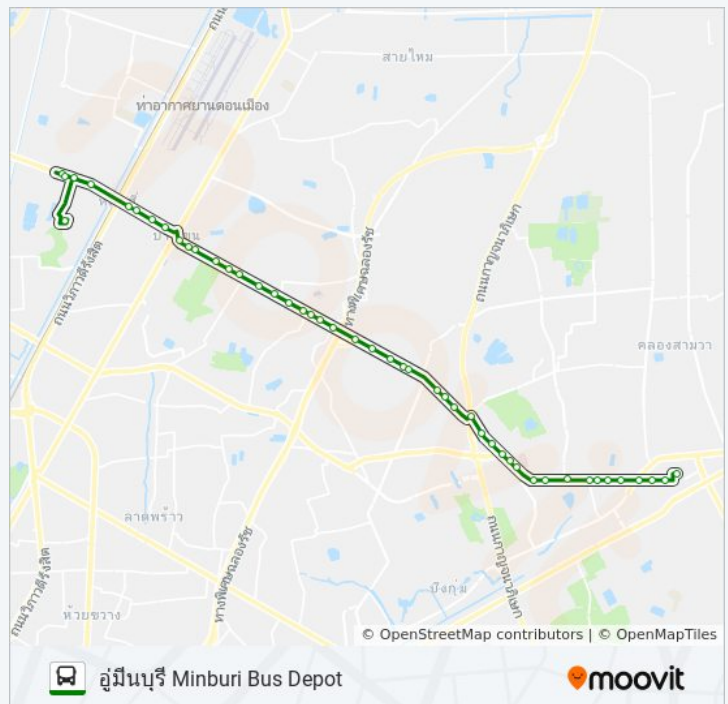

26 (ปอ.) (AC) รถบัส ข้อมูล

เส้นทาง: ท่าปล่อยรถ ศูนย์ราชการแจ้งวัฒนะ

จุดจอด: 44

ระยะเวลาเดินทาง: 51 นาที

สรุปสายรถ:

กรมการกงสุล Department Of Consular Affairs

ตรงข้ามศูนย์ราชการแจ้งวัฒนะ Opp. Government Complex

ซอยรามอินทรา 89,เยื้องปั้มเอสโซ่

แยกถนนเลียบบคลองสอง Yaek Thanon Liap Khlong Song

พุธ	6:00 - 7:00
พฤหัสบดี	6:00 - 7:00
ศุกร์	6:00 - 7:00
เสาร์	6:00 - 7:00

26 (ปอ.) (AC) รถบัส ข้อมูล

เส้นทาง: คู่มินบุรี Minburi Bus Depot

จุดจอด: 47

ระยะเวลาเดินทาง: 53 นาที

สรุปสายรถ:

แฟชั่นไอส์แลนด์ Fashion Island

ธนาคารกรุงไทย,กม.10

ปั้มปตท.,ตรงข้ามร้านเฮียฮ้อปุดอง

หมู่บ้านวิสุทธิาวิลล์ Wisutavil

โรงพยาบาลนพรัตน์ Rongphayaban Nopparat