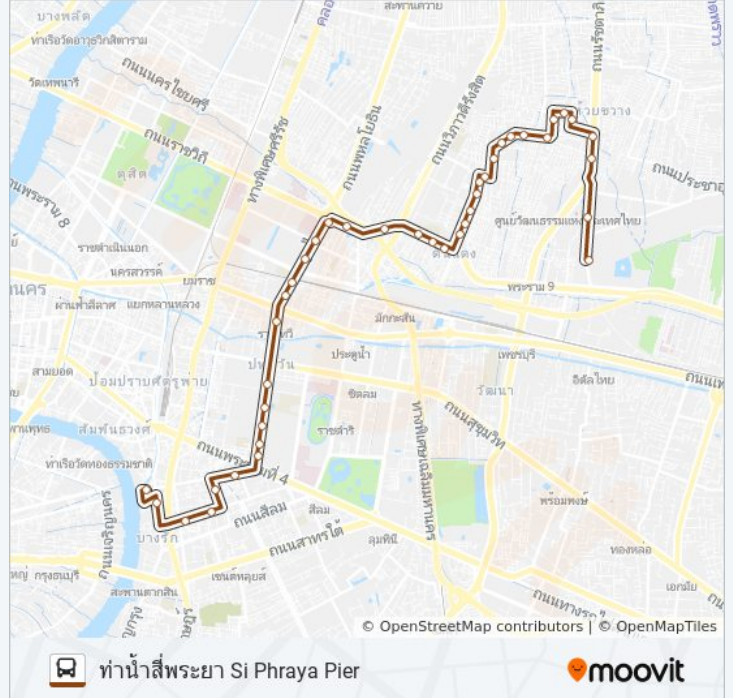

เส้นทาง: ท่าน้ำสี่พระยา Si Phraya Pier

จุดจอด: 40

ระยะเวลาเดินทาง: 36 นาที

สรุปสายรถ:

แฟลตดินแดง(ป้าย2) Dindaeng Housing (Stop.2)

ตรงข้าม รร.พิบูลประชาสรรค์

ตลาดศรีวานิช Sriwanit Market

สวนสันติภาพ Santiphap Park

สถานีตำรวจบางรัก Sono Bang Rak

องค์การโทรศัพท์ Ongkan Thorasap

มเหล็กษ์ Mahesak

อาคารเกียรตินาคิน Arkan Kieat Nakin

ท่าน้ำสี่พระยา Si Phraya Pier

วิธีการเดินทาง: **ตู้พระราม9 Rama 9 Bus Depot**

41 สถานี

[ดูตารางสายรถ](#)

ท่าน้ำสี่พระยา Si Phraya Pier

แยกลี่พระยา Si Phraya Intersection

ซอยวัดมหาพฤฒาราม Siphaya

วัดแก้วแจ่มฟ้า WAT Kaeo Chaem Fa

ซอยสองพระ Soi Song Phra

แยกนเรศ Yaek Naret

ก่อนถึงแยกสามย่าน Thanon Sap

36 (ปอ.) (AC) รถบัส ตารางเวลา