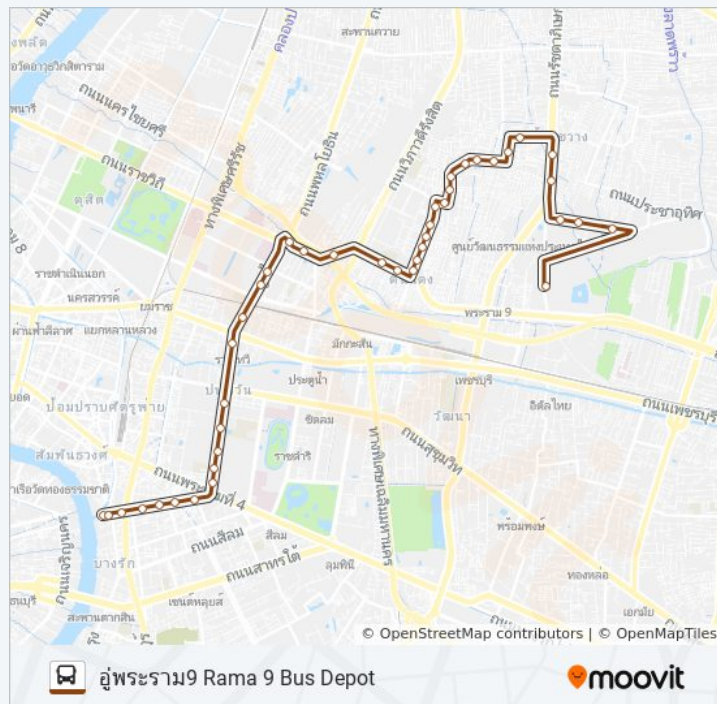

หอณาฬิกาห้วยขวาง,ศูนย์รับเลี้ยงเด็กห้วยขวาง

ตรงข้ามตลาดสดห้วยขวาง

โรงแรมเลอคอนคอร์ด Rongraem Loe Khongkho

รร.เตรียมอุดมฯ รัชดา Triamudom Ratchada
School

ศูนย์วัฒนธรรมแห่งประเทศไทย

36 (ปอ.) (AC) รถบัส ข้อมูล

เส้นทาง: อนุพระราม9 Rama 9 Bus Depot

จุดจอด: 41

ระยะเวลาเดินทาง: 36 นาที

สรุปสายรถ:

สยามนิรมิต Siam Niramit

ศูนย์อู่ซ่อมรถนึ่งเทียมร่วมมิตร Izuzu Show Room

อู่พระราม9 Rama 9 Bus Depot

36 (ปอ.) (AC) รถบัส ตารางเวลาและแผนที่เส้นทางมีให้บริการแบบ PDF ออฟไลน์ที่เว็บไซต์ moovitapp.com โปรดใช้ [แอป Moovit](#) เพื่อดูเวลาวิ่งของรถประจำทางแบบถ่ายทอดสด ตารางเวลารถไฟ หรือตารางเวลารถไฟใต้ดิน และวิธีการเดินทางแบบเป็นขั้นตอนของระบบขนส่งมวลชนทุกแห่งใน กรุงเทพมหานคร