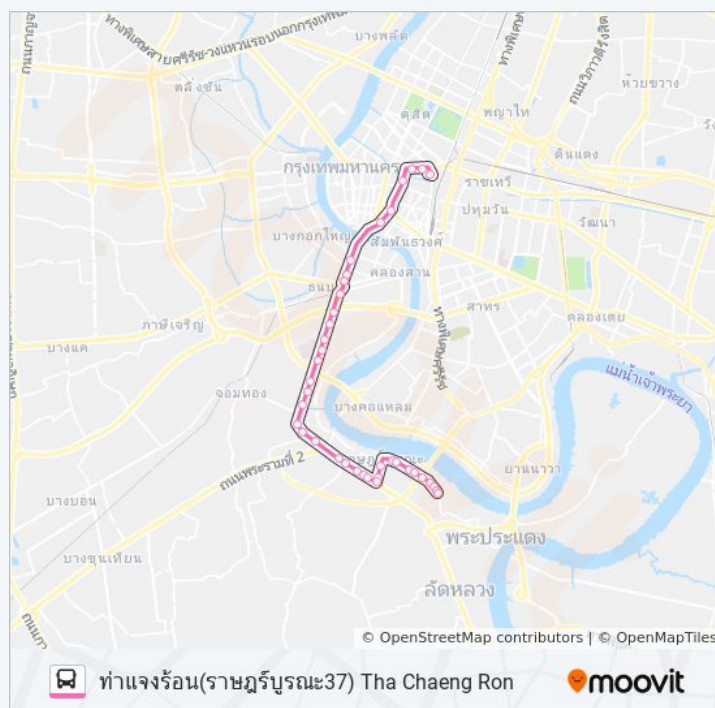

๘ 37 (ปอ.) (AC)

ท่ามหานาค Tha Maha Nak

ใช้แอป

37 (ปอ.) (AC) รถบัส สาย (ท่ามหานาค Tha Maha Nak) มี 2 เส้นทาง สำหรับวันธรรมดาตามปกติจะวิ่งระหว่างเวลา: (1) ท่ามหานาค Tha Maha Nak: 4:10 - 22:30(2) ท่าแจรงร้อน(ราษฎร์บูรณะ37) Tha Chaeng Ron: 4:10 - 22:30 ใช้แอป Moovit เพื่อค้นหา 37 (ปอ.) (AC) รถบัส สถานีที่อยู่ใกล้คุณมากที่สุด และค้นหาเวลาของ 37 (ปอ.) (AC) รถบัส ที่จะมาถึงถัดไป

37 (ปอ.) (AC) รถบัส ข้อมูล

เส้นทาง: ท่ามหานาค Tha Maha Nak

จุดจอด: 39

ระยะเวลาเดินทาง: 36 นาที

สรุปสายรถ:

วัดนาคนิมิตร WAT Nak Ni Mit , Suk Sawat 8

ซอยปลั่ง Soi Plang Anuson

ตลาดดาวคะนอง Daokhanong

โรงเรียนแจ่งร้อนวิทยา Rongrian Chaeng Ron

เส้นทาง: ท่าแจ่งร้อน(ราชบุรีบูรณะ37) Tha Chaeng

Ron

จุดจอด: 38

ระยะเวลาเดินทาง: 36 นาที

สรุปสายรถ:

Witthaya

ท่าอากาศยาน(ราษฎร์บูรณะ37) Tha Chaeng Ron