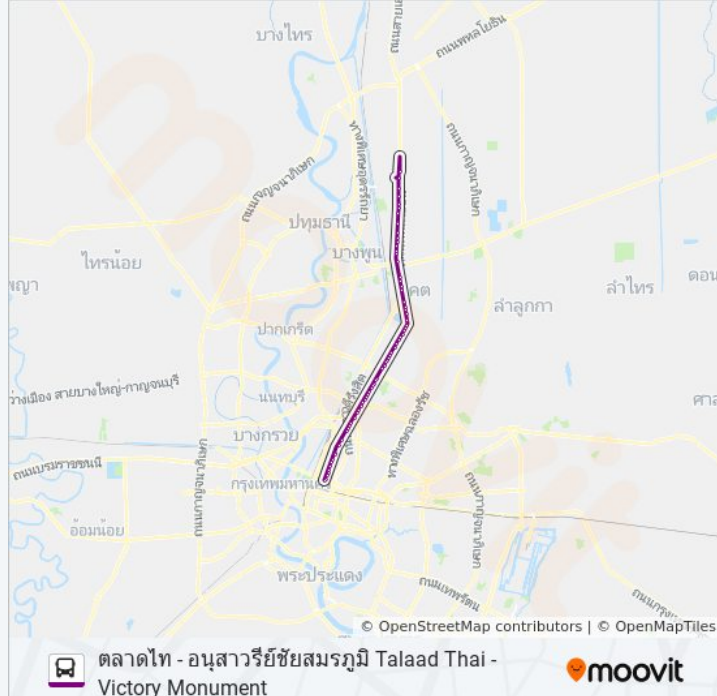

ตรงข้ามซอยสายหยุด Soi Saiyut

ธนาคารกรุงไทย,ตรงข้ามโรงพยาบาลเซ็นทรัล

ตรงข้ามบีกชีสะพานใหม่ Trongkham Bik Si Saphan Mai

ตลาดไทยณรงค์ Talat Thai Narong

ตลาดยิ่งเจริญ Talat Ying Charoen

ตรงข้ามแยกวัดเกาะ,แยกสายไหม,ช่องทางพาราจันท์

ตรงข้ามช่องทางทำดินแดง,โรงเรียนเสนาธิการทหารอากาศ

ตรงข้ามโรงพยาบาลภูมิพลอดุลยเดช

ตรงข้ามสโมสรทหารอากาศ

ตรงข้ามโรงเรียนฤทธิยะ

พิพิธภัณฑท์กองทัพอากาศ Phiphitthaphan Kongthap Akat

ตรงข้ามโรงเรียนนายเรืออากาศ

แยก คปอ.,แยกแปดแฉก Yaek Khopo , Yaek Paet Chaek