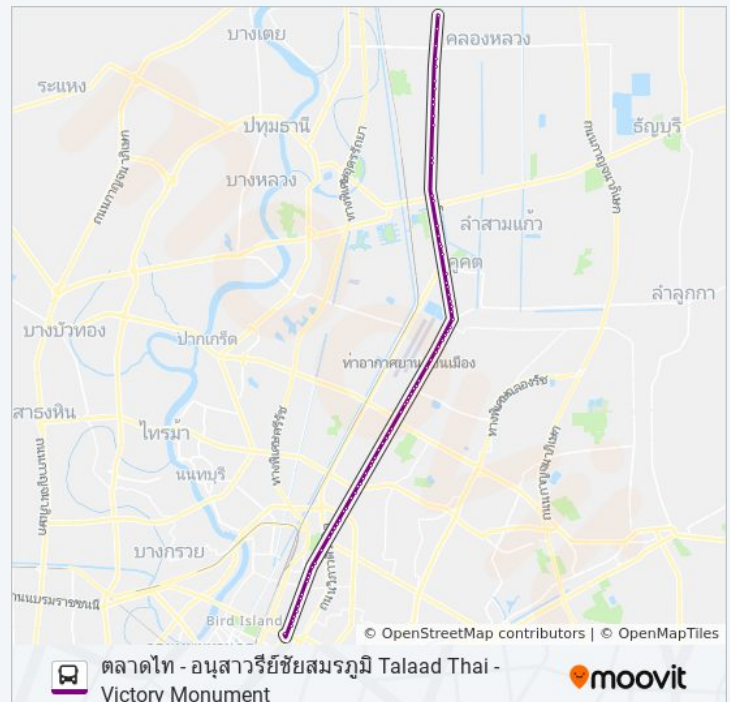

จุดจอด: 79

ระยะเวลาเดินทาง: 100 นาที

สรุปสายรถ:

สโมสรทหารอากาศ, หอประชุมกองทัพอากาศ

โรงพยาบาลภูมิพลอดุลยเดช

แยกท่าดินแดง, ตรงข้ามโรงเรียนเสนาธิการทหารอากาศ

แยกวัดเกาะ Yaek WAT Ko

สะพานใหม่ตรงข้ามตลาดยิ่งเจริญ Saphan Mai