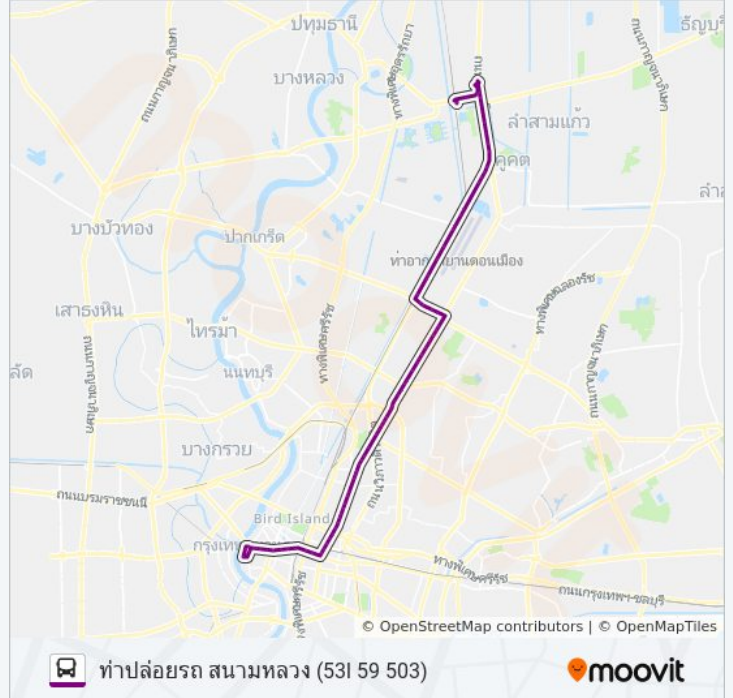

คอตโต้ Cotto

ฮิโนมอเตอร์สเซลส์ Hino Motors Sales

ธนาคารไทยพาณิชย์แจ้งวัฒนะ

โรงเรียนเจริญผล Charoen Phon School

จัสโก้แจ้งวัฒนะ, ตรงข้ามมหาวิทยาลัยราชภัฏ
พระนคร

ตรงข้ามโรงเรียนสาธิตวัดพระศรีมหาธาตุ

การไฟฟ้าบางเขน, กรมทหารราบที่11(ประตู1)

ตรงข้ามอุ้งบางเขน Opp Bangkhen Bus Depot

ตรงข้ามซอยพลโยธิน 51 Opp Phahonyothin 51

กรมทหารราบที่11(ประตู2)

กรมทหารราบที่11(ประตู3)

วัดบางบัว WAT Bangbua

มหาวิทยาลัยศรีปทุม Sripatum University

โรงเรียนสารวิทยา Sarawittaya School

กรมวิทยาศาสตร์ทหารบก Rta Chemical Dept.

ธนาคารเพื่อการเกษตรและสหกรณ์การเกษตร
(สำนักงานใหญ่)

ตรงข้ามมหาวิทยาลัยเกษตรศาสตร์(ฝั่งพลโยธิน)

แยกเกษตร(พลโยธิน34/2)

โรงพยาบาลเมโย Mayo Hospital

ลุมพินี เพลส รัชโยธิน Lumpini Place Ratchayotin

ตรงข้ามเมเจอร์รัชโยธิน Major Ratchayothin

ตึกช้าง Elephant Building

โรงเรียนสตรีวรนารถ Satreworanat School

กองปราบปราม Crime Suppression Division

เทสโก้โลตัสลาดพร้าว Tesco Lotus Latphrao

ตรงข้ามเซ็นทรัลลาดพร้าว Central Ladprao

ธนาคารทหารไทย (สำนักงานใหญ่) Tmb
Headquarter

Bts สถานีหมอชิต Bts Mochit

ตรงข้ามสวนจตุจักร Opp Chatuchak Park

กรมการขนส่งทางบก Department Of Land
Transport