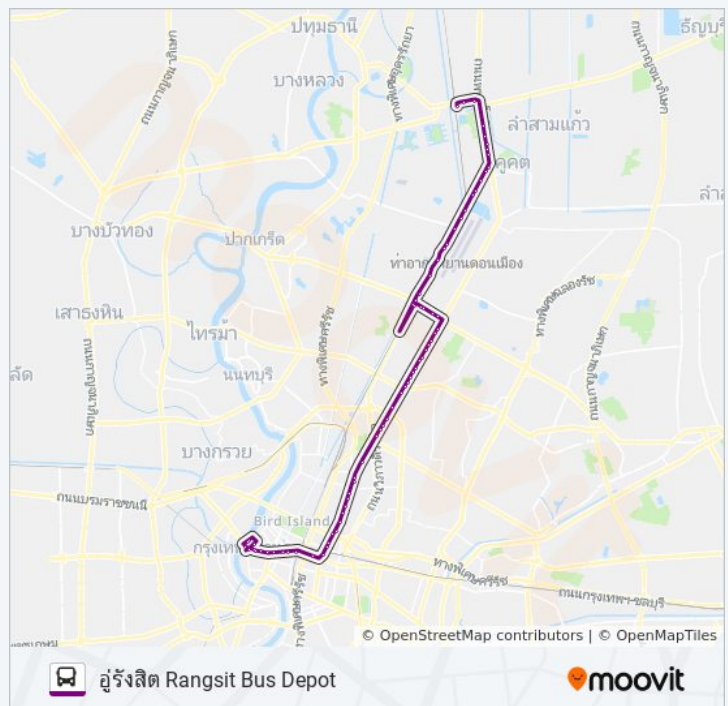

Bts สนามเป้า(ทางออก1) Bts Sanampao (Exit 1)

ซอยพหลโยธิน 5,ซอยราชครู

Bts อารีย์(ทางออก3) Bts Ari (Exit 3)

กองบัญชาการตำรวจตระเวนชายแดน Border
Patrol Police

ซอยพหลโยธิน 11,ซอยเสนาร่วม

Bts สะพานควาย(ทางออก1) Bts Saphan Khwai
(Exit 1)

วัดไผ่ตัน WAT Phaiton

59 (ปอ.) (AC) รถบัส ตารางเวลา

ตู้รังสิต Rangsit Bus Depot ตารางเวลาเส้นทาง:

อาทิตย์	5:00 - 22:00
จันทร์	5:00 - 22:00
อังคาร	5:00 - 22:00
พุธ	5:00 - 22:00
พฤหัสบดี	5:00 - 22:00
ศุกร์	5:00 - 22:00
เสาร์	5:00 - 22:00

59 (ปอ.) (AC) รถบัส ข้อมูล

เส้นทาง: ตู้รังสิต Rangsit Bus Depot

จุดจอด: 73

ระยะเวลาเดินทาง: 95 นาที

สรุปสายรถ:

สวนจตุจักร Chatuchak Park

เซ็นทรัลลาดพร้าว Central Ladprao

ตรงข้ามกองปราบปราม Crime Suppression
Division