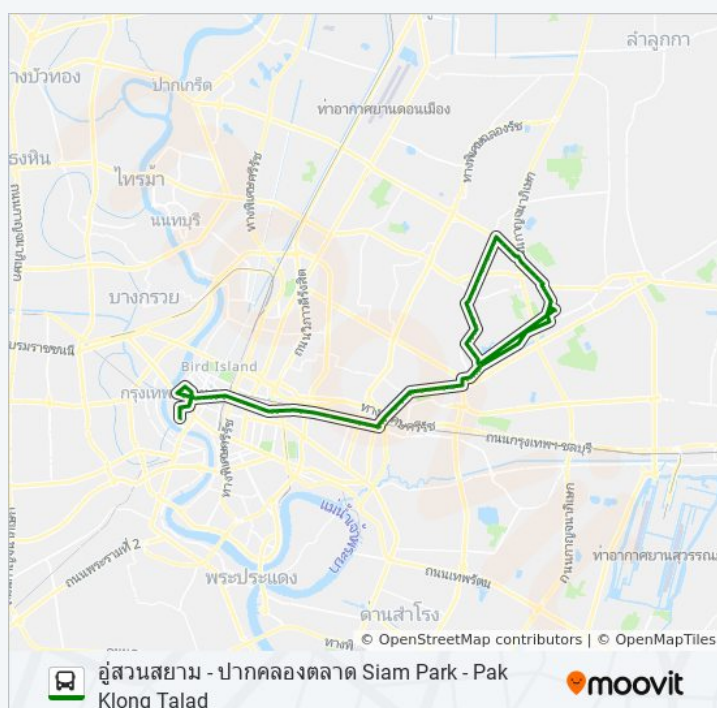

ตรงข้ามโรงเรียนเซนต์ดอมินิก(รร.ดอนบอสโก)

60 (ปอ.) (AC) รถบัส ตารางเวลา

อู่สวนสยาม Siam Park Bus Depot ตารางเวลาเส้นทาง:

อาทิตย์	5:00 - 22:00
จันทร์	5:00 - 22:00
อังคาร	5:00 - 22:00
พุธ	5:00 - 22:00
พฤหัสบดี	5:00 - 22:00
ศุกร์	5:00 - 22:00
เสาร์	5:00 - 22:00

60 (ปอ.) (AC) รถบัส ข้อมูล

เส้นทาง: อู่สวนสยาม Siam Park Bus Depot

จุดจอด: 96

ระยะเวลาเดินทาง: 97 นาที

สรุปสายรถ:

ตรงข้าม มศว.ประสานมิตร

สุกี้เรือนเพชร Suki Ruan Phet

บริษัทอิตาเลียน-ไทย Italian Companies - Thailand