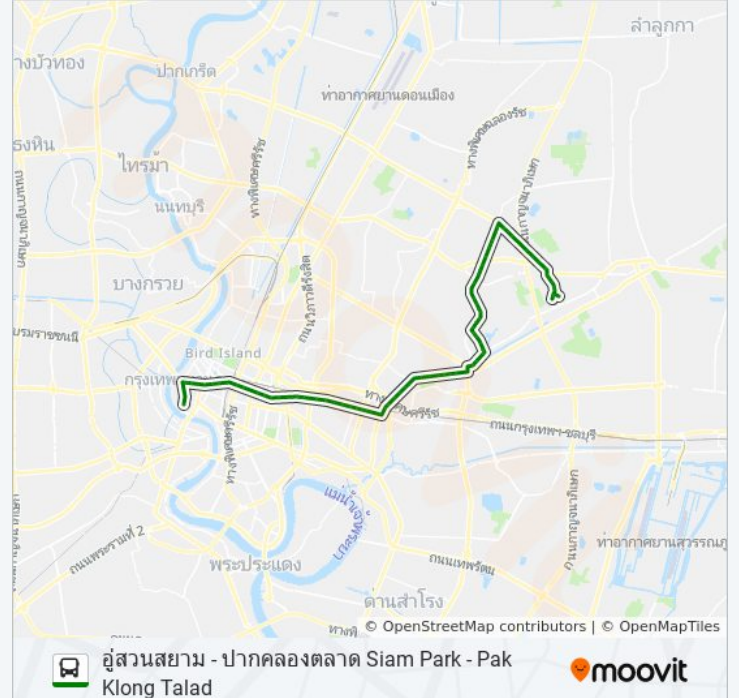

ซอยศรีบูรพา 3,ครัวริมบึง

ตรงข้ามซอยศรีบูรพา 8 Soi Sri Burapha 8

ซอยศรีบูรพา 15 Soi Sri Burapha 15

ซอยศรีบูรพา 20,อนุบาลคลองจั่น

แยกกินด้า(ขาออก) Yaek Nida Bus Stop

สถาบันนินด้า,มหาวิทยาลัยนินด้า Sathaban Ni Da

ท่าเรือวัดศรีบุญเรือง,วัดศรีบุญเรือง

แยกบางกะปิ Yaek Bang Kapi

ตลาดบางกะปิ ตรงข้าม It City Talat Bang Kapi

โรงแรมอเล็กซ์ซานเดอร์(ตรงข้ามศูนย์ฮอนด้ารามคำแหง)

โรงพยาบาลรามคำแหง Rongphayaban Ram Kham Ngae

บริษัทไทยน้ำทิพย์รามคำแหง(Abc เวิลด์)

บริษัทโอเอสสภา,ซอยรามคำแหง 26/1

สถานีตำรวจหัวหมาก,สนามกีฬาหัวหมาก

ศูนย์หนังสือมหาวิทยาลัยรามคำแหง

อาคารเศรษฐศาสตร์มหาวิทยาลัยรามคำแหง

ซอยรามคำแหง 20(หมู่บ้านเสรี)ตรงข้ามบึงศรีราม

เดอะมอลล์รามคำแหง 2 the Mall Ramkhamhaeng
2