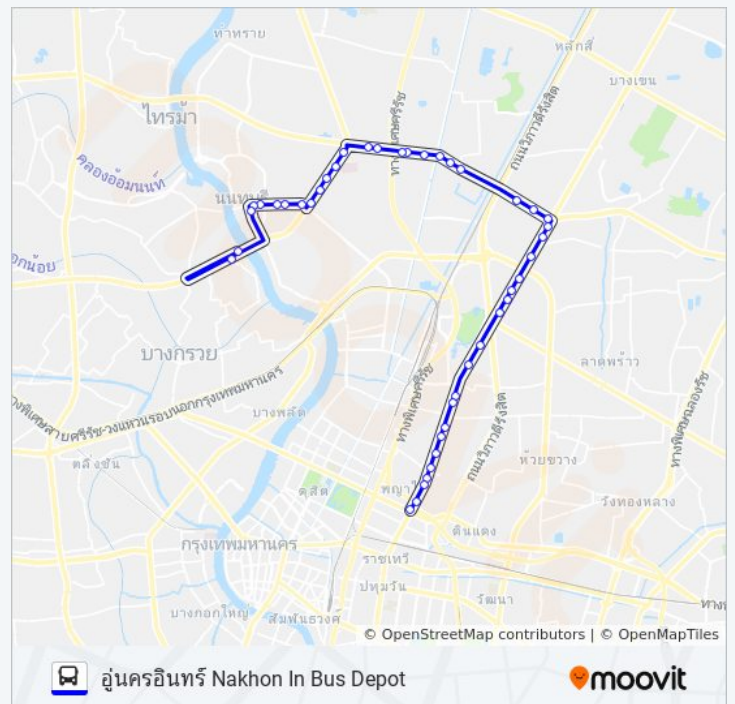

## 63 (ปอ.) (AC) รถบัส ตารางเวลา

ศูนย์อินทร์ Nakhon In Bus Depot ตารางเวลาเส้นทาง:

อาทิตย์	4:20 - 22:00
จันทร์	4:20 - 22:00
อังคาร	4:20 - 22:00
พุธ	4:20 - 22:00
พฤหัสบดี	4:20 - 22:00
ศุกร์	4:20 - 22:00
เสาร์	4:20 - 22:00

## 63 (ปอ.) (AC) รถบัส ข้อมูล

เส้นทาง: ศูนย์อินทร์ Nakhon In Bus Depot

จุดจอด: 43

ระยะเวลาเดินทาง: 53 นาที

สรุปสายรถ:

ตรงข้ามวัดบัวขวง WAT Muang

ตรงข้ามองค์การโทรศัพท์ทั้งามวงศ์วาน Phone Ngam

ซอยอัคนี, ซอยงามวงศ์วาน 2 Soi Igneous