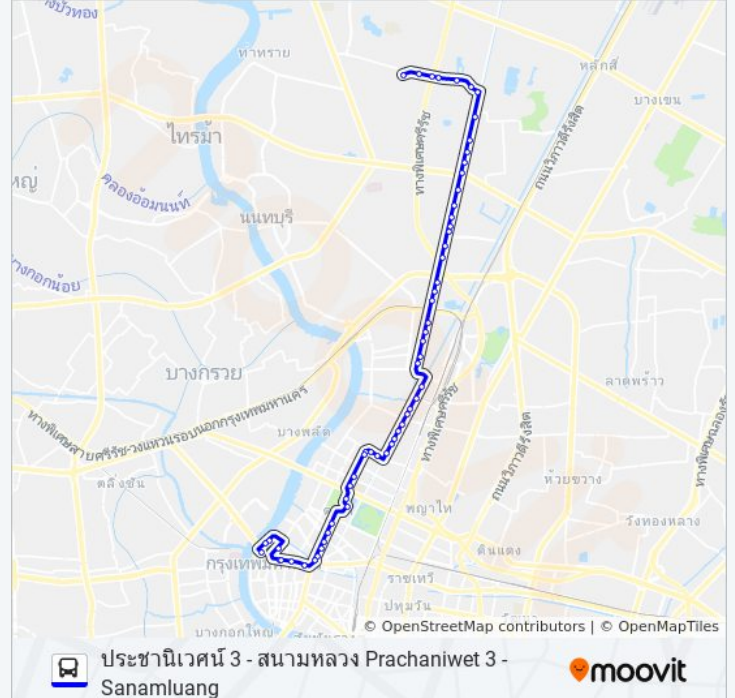

ตรงข้ามซอยรักษาดินแดน Trongkham Soi Raksa Dindaen

โรงเรียนนาฏศิลป์สัมพันธ์ Nattasil Sumpun School

ทบ.11 Soi Jukthip

ส พานเกษะโกมล

ตรงข้ามแยกถนนระนอง 2-พระราม 5

แยกถนนระนอง 1-พระราม 5

กรมทหารสื่อสาร(ขาออก) Department Of Communication

หมู่บ้านสรรพวุธนิเวศน์

กรมสรรพวุธ,สะพานแดง

ตรงข้ามโรงเรียนช่างอากาศอำรุง,กรมสรรพวุธ

วัดธรรมาภิตาราม,ตรงข้ามวัดสะพานสูง

ตรงข้ามเตาปูนแมนชั่น Trongkham Taopoon Mansion

ตลาดเตาปูน Soi Pracha Chuen 2

ตรงข้ามสำนักงานเขตบางซื่อ Soi Pracha Chuen 5

อาคารสุขประพฤดี Soi Pracha Chuen 12

ตรงข้ามสะพาน 99 Soi Pracha Chuen 15

ตรงข้ามเทคนิควิมล Soi Pracha Chuen 19

ตรงข้ามซอยเสริมสุข Soi Pracha Chuen 25

ตรงข้ามซอยคลังมนตรี Soi Pracha Chuen 29

ตรงข้ามแยกประชาชนกุล Suan Sukkhaphap Pracha Nu Kun

ตรงข้ามปูนซิเมนต์ไทย Pamnam Man Pototho

ห้องสมุดตรงข้ามหมู่บ้านชลนิเวศน์

ตรงข้ามประชานิเวศน์1 Thian Lao

ซอยประชาชื่น 38 Soi Pracha Chuen 38

ตรงข้ามประกันสังคม

ตรงข้ามโรงเรียนเพชรรัตน์ Soi Pracha Chuen 46

โฮมโปรสาขาพงษ์เพชร Home Pro Sakha Phong Phet

สวนอาหารฟรายด์เดย์ Friday Food

ประชาชื่น-นนทบุรี 2

ประชาชื่น-นนทบุรี 4