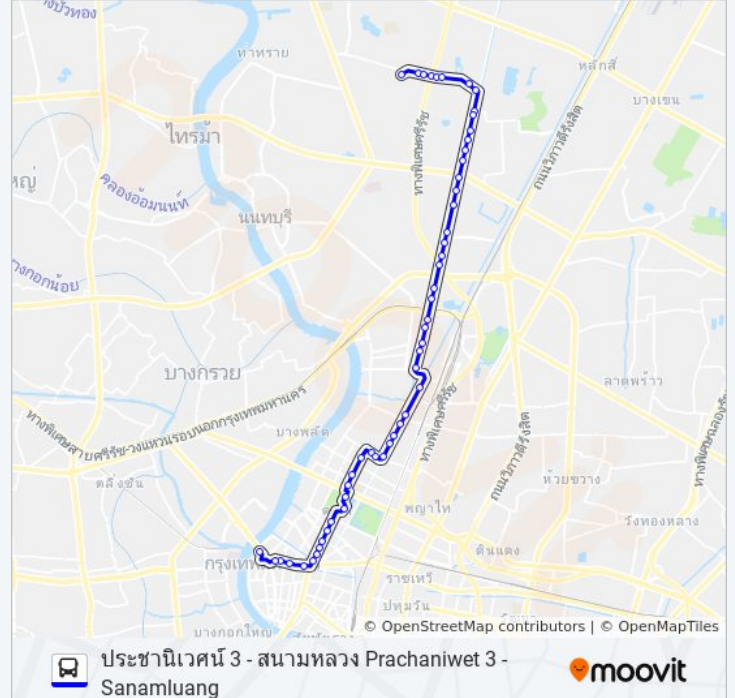

กองทัพภาคที่ 1 1st Army Area

ตรงข้ามกระทรวงศึกษาธิการ Krasuang  
Sueksathikan

ตรงข้ามองค์การสหประชาชาติ  
Ongkansahaprachachat

สนามมวยราชดำเนิน Sanam Muai  
Ratchadamnoen

กระทรวงคมนาคม Krasuang Khamanakhom

สถานีตำรวจนางเลิ้ง Nangloeng Police Office

วัดราชนันทดา, ลานพลับพลามหาเจษฎาบดินทร์

อนุสาวรีย์ประชาธิปไตย (ตรงข้ามศึกษาภัณฑ์)

แยกคอกวัว ตรงข้ามกองสลาก Khok Wua Intersection

ตรงข้ามกองสลาก [Opp.] Kong Salak