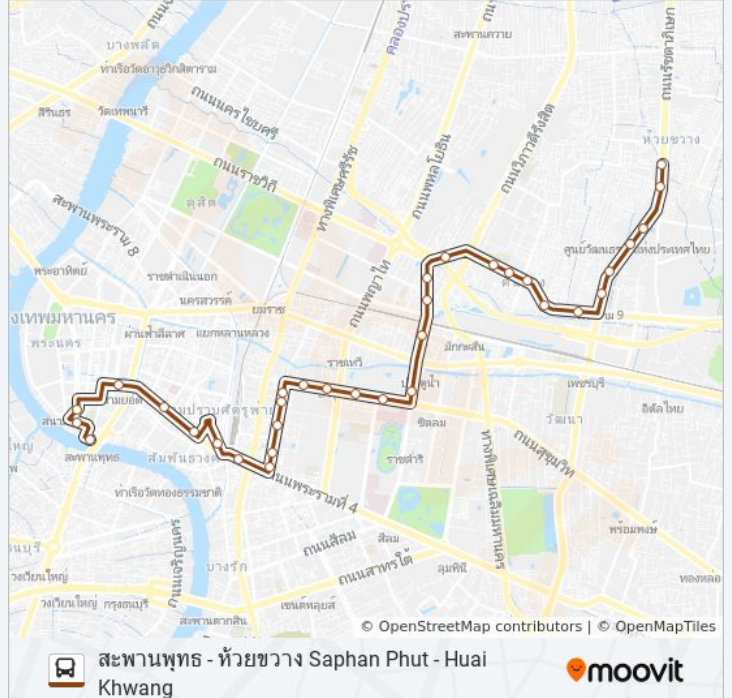

สถานทูตจีน Embassy Of China

เอสพลานาดร์ชดาภิเชก Esplanade Ratchadapisek

บิ๊กซีร์ชดาภิเชก Bigc Ratchadapisek

ตรงข้าม รร.เตรียมอุดมฯ ซดา

โรงแรมดิเอ็มเมอรัล the Emerald Hotel

73 (ปอ.) (AC) รถบัส ตารางเวลาและแผนที่เส้นทางมีให้บริการแบบ PDF ออฟไลน์ที่เว็บ moovitapp.com โปรดใช้ [แอป Moovit](https://moovitapp.com) เพื่อดูเวลารั้งของรถประจำทางแบบถ่ายทอดสด ตารางเวลารถไฟ หรือตารางเวลารถไฟใต้ดิน และวิธีการเดินทางแบบเป็นขั้นตอนของระบบขนส่งมวลชนทุกแห่งใน กรุงเทพมหานคร