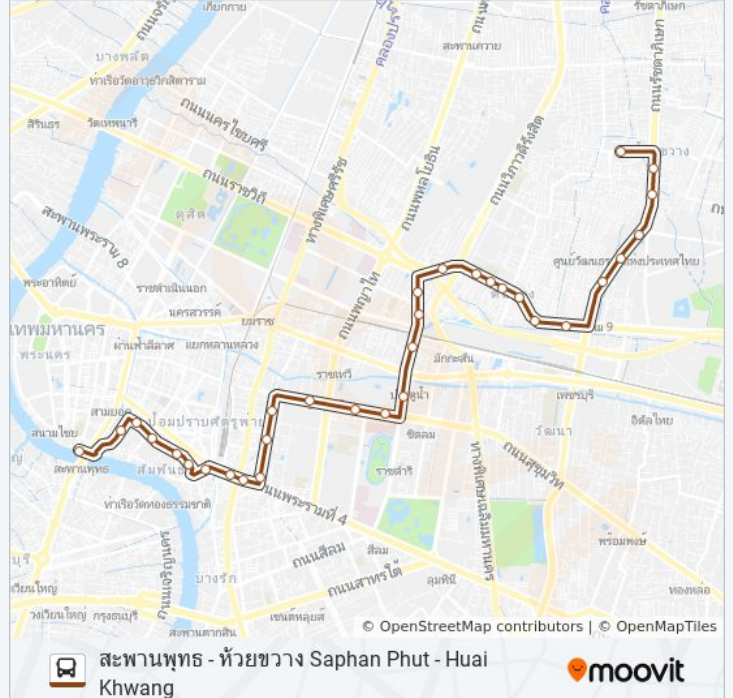

73 (ปอ.) (AC) รถบัส ข้อมูล

เส้นทาง: ท่าปล่อยรถ สะพานพุทธ Saphan Phut Bus Terminal

จุดจอด: 32

ระยะเวลาเดินทาง: 35 นาที

สรุปสายรถ:

สนามกีฬาแห่งชาติ National Stadium

อาคารมั่นคง Munkong Building

แยกจรัลเมือง [B] Yaek Charatmueang [B]

แยกสะพานเหลือง [ขาออก] Yaek Saphan Lueang [ขาออก]

ศาลแรงงานกลาง Central Labour Court Pathumwan

Mrt หัวลำโพง(ทางออก4) Mrt Hua Lamphong (Exit 4)

วัดไตรมิตร WAT Thaimit

โรงพยาบาลเทียนฟ้ามูลนิธิ Thianfah Hospital

แยกเฉลิมบุรี Chaloeburi Intersection

ตลาดเก่าเยาวราช Old Market Yaowarat

วัดตึก WAT Tuk

ลำเพ็ง-พาหุรัด Sampeng-Phahurat

ท่าปล่อยรถ สะพานพุทธ Saphan Phut Bus Terminal

วิธีการเดินทาง: โรงแรมดิเอ็มเมอรัล Rongraem Di Em Moe Ran