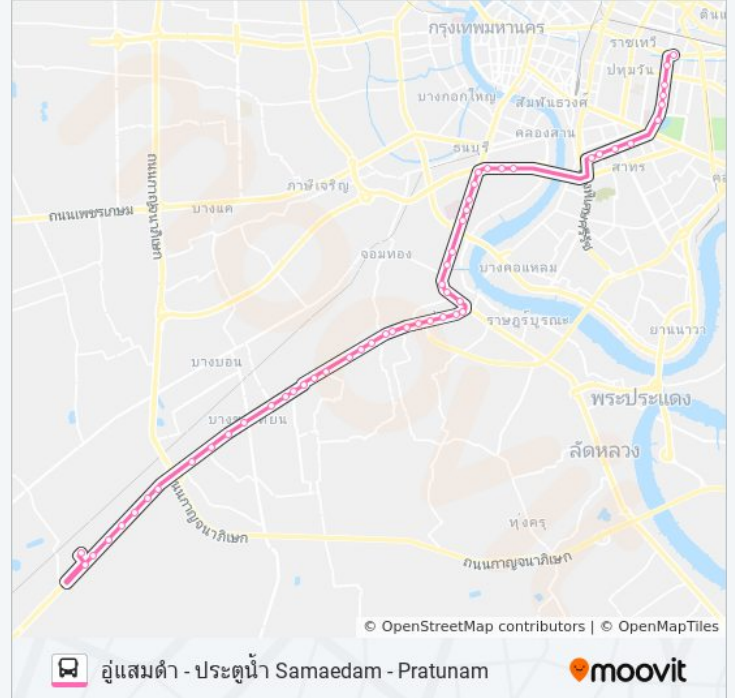

ตรงข้ามตลาดดาวคะนอง Trong Kha Talat Dao Khanong

ตรงข้ามซอยปลั่ง (ตรงข้ามตลาดอินดี้)

ตรงข้ามวัดนาคนิมิตร Rongrian Anuban Rangsima

บางปะแก้วตรงข้ามซอย สุขสวัสดิ์ Talat Bang Pra Kaeo

วัดโพธิ์แก้ว WAT Pho Thong

ซอยงูเห่า, เกียร์เซอร์วิส Soi Nguhao , Kia Soewit

สำนักงานเขตจอมทอง Samnakngan Khet Chomthong

ตลาดโอเอ้ Talat O E

พระราม 2 ซอย 21 Phra Ram 2 Soi 21

ซอยวัดพุทธบูชา Watputtabucha

ตรงข้ามจันทร์พริ้ง (เดอะนิชไอทีพระราม 2)

การประปาวัดยายรม Kan Prapa WAT Yai Rom

หมู่บ้านชิซา Shisha Village

หมู่บ้านวิชิตนคร Muban Wichit Nakhon

โรงพยาบาลบางมด Sathani Tamruat Bang Mot

ตรงข้ามวัดกก Trongkham WAT Kok

วัดเลา WAT Lao

ตรงข้ามศาลเจ้าแม่งู Opposite the Snake Goddess

โฮมโปร พระราม 2 Hang Hom Pro

บิ๊กซีพระราม 2 Bigc Rama 2

สำนักงานเขตบางขุนเทียนสนามฟุตบอลสุขโขกกี

หัวกระบือ Hua Krabue

เคหะการไฟฟ้า Kheha Kan Faifa

เคหะธนบุรี (โลตัสพระราม 2)

ตรงข้ามสะแกงาม Sakae Ngam

ตรงข้ามหมู่บ้านพระราม 2 Trongkham Muban Phra Ram 2

อมรชัย 4, บริษัท เซ็นทรัลกลาส จำกัด Amonchai

บางกระดี๊ Bang Kradi

ฟาร์มไก่ชนพมาพระราม 2 Fam Kaichon Phama Phra Ram 2