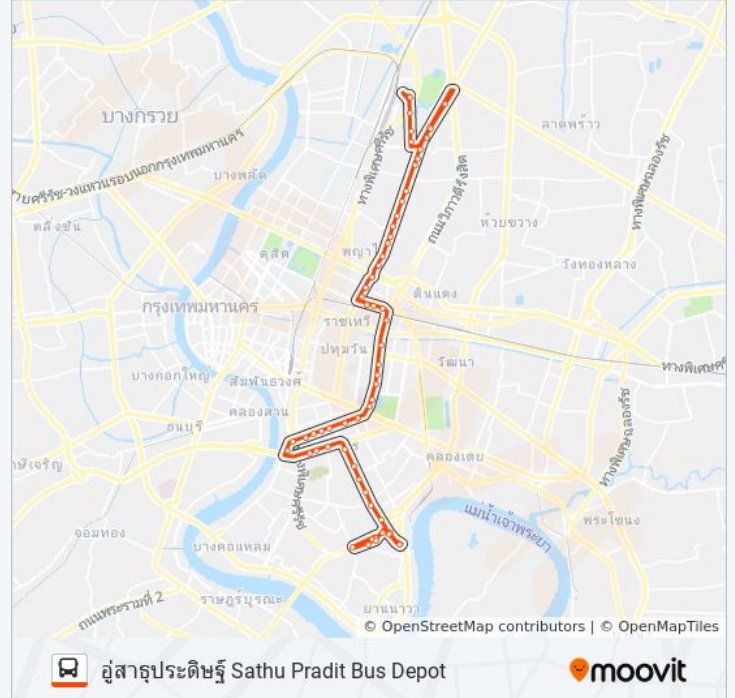

ศึกษาวิทยา Suksa Wittaya

ซอยนราธิวาสราชนครินทร์ 7,ตรงข้ามตึกเอ็มไพร์

ซอยนราธิวาสราชนครินทร์ 15,อาคารจอร์นนี่

มหาวิทยาลัยเทคโนโลยีราชมงคลกรุงเทพ

ตรงข้ามแม็คโครสาทร Opposite Makro Sathorn

ซอยนราธิวาสราชนครินทร์ 18 Soi Narathiwat 18