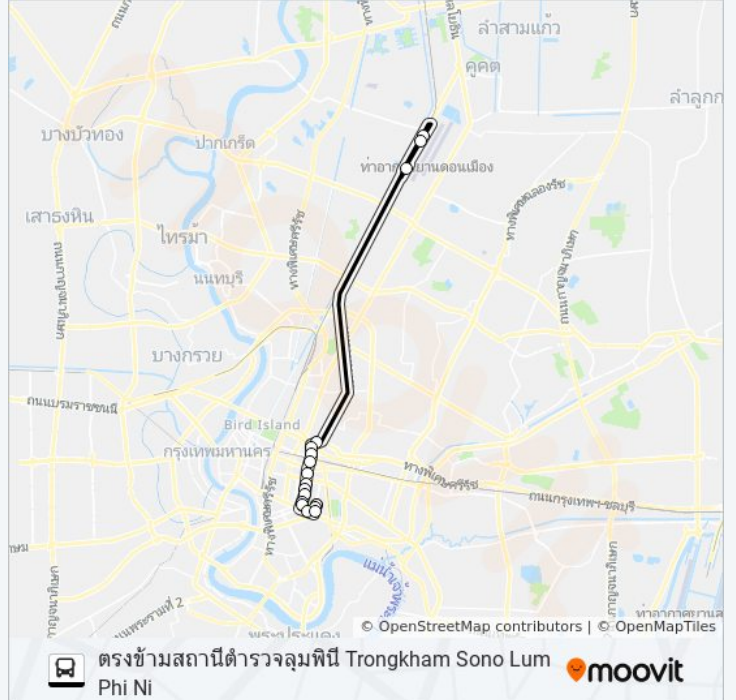

A3 (ปอ.) (AC)

ตรงข้ามสถานีตำรวจลุมพินี Trongkham Sono Lum Phi Ni

ใช้แอป

A3 (ปอ.) (AC) รถบัส สาย (ตรงข้ามสถานีตำรวจลุมพินี Trongkham Sono Lum Phi Ni) มี 2 เส้นทาง สำหรับวันธรรมดาตามปกติจะวิ่งระหว่างเวลา:

(1) ตรงข้ามสถานีตำรวจลุมพินี Trongkham Sono Lum Phi Ni: 7:00 - 23:00(2) ท่าปล่อยรถ สนามบินดอนเมือง: 7:00 - 23:00 ใช้แอป Moovit เพื่อค้นหา A3 (ปอ.) (AC) รถบัส สถานีที่อยู่ใกล้คุณมากที่สุด และค้นหาเวลาของ A3 (ปอ.) (AC) รถบัส ที่จะมาถึงถัดไป

สวนลุมพินี(ฝั่งราชดำริป้าย1)

สวนลุมพินี(ฝั่งราชดำริป้าย2)

สวนลุมพินี(ตรงข้ามตึกอ้อจ้อเหลือง) Suan Lum

สวนลุมพินีป้ายแรก (เข้าเมือง)

ตรงข้ามซอยพระเจ็น Trongkham Soi Phra Chen

ตรงข้ามสถานีตำรวจลุมพินี Trongkham Sono Lum Phi Ni

A3 (ปอ.) (AC) รถบัส ตารางเวลา

ตรงข้ามสถานีตำรวจลุมพินี Trongkham Sono Lum Phi Ni ตารางเวลาเส้นทาง:

อาทิตย์	7:00 - 23:00
จันทร์	7:00 - 23:00
อังคาร	7:00 - 23:00
พุธ	7:00 - 23:00
พฤหัสบดี	7:00 - 23:00
ศุกร์	7:00 - 23:00
เสาร์	7:00 - 23:00

A3 (ปอ.) (AC) รถบัส ข้อมูล

เส้นทาง: ตรงข้ามสถานีตำรวจลุมพินี Trongkham Sono Lum Phi Ni

จุดจอด: 17

ระยะเวลาเดินทาง: 34 นาที

สรุปสายรถ:

วิธีการเดินทาง: ทำป ล่อยรถ สนามบินดอนเมือง

11 สถานี

[ดูตารางสายรถ](#)