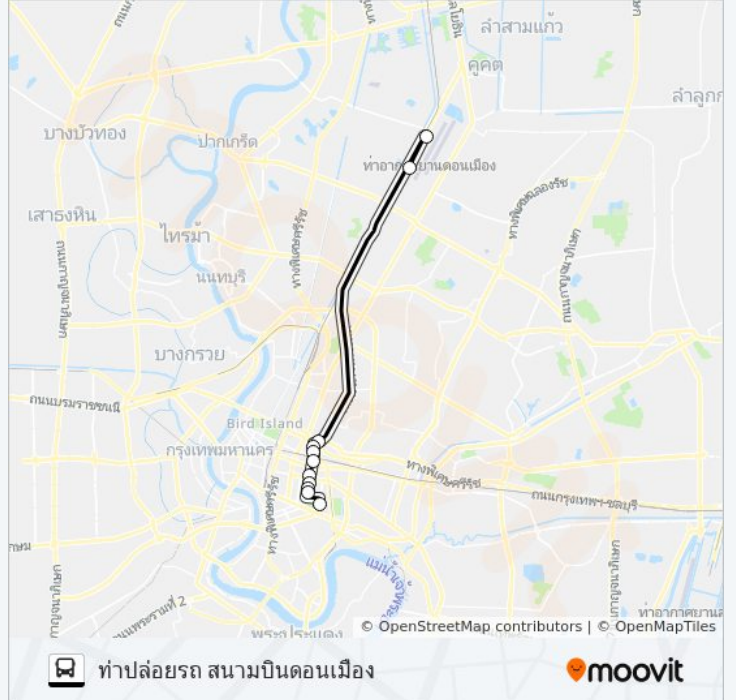

A3 (ปอ.) (AC)

ตรงข้ามสถานีตำรวจลุมพินี Trongkham Sono Lum Phi Ni

ใช้แอป

A3 (ปอ.) (AC) รถบัส สาย (ตรงข้ามสถานีตำรวจลุมพินี Trongkham Sono Lum Phi Ni) มี 2 เส้นทาง สำหรับวันธรรมดาตามปกติจะวิ่งระหว่างเวลา:

(1) ตรงข้ามสถานีตำรวจลุมพินี Trongkham Sono Lum Phi Ni: 7:00 - 23:00(2) ท่าปล่อยรถ สนามบินดอนเมือง: 7:00 - 23:00 ใช้แอป Moovit เพื่อค้นหา A3 (ปอ.) (AC) รถบัส สถานีที่อยู่ใกล้คุณมากที่สุด และค้นหาเวลาของ A3 (ปอ.) (AC) รถบัส ที่จะมาถึงถัดไป

A3 (ปอ.) (AC) รถบัส ข้อมูล

เส้นทาง: ตรงข้ามสถานีตำรวจลุมพินี Trongkham Sono Lum Phi Ni

จุดจอด: 17

ระยะเวลาเดินทาง: 34 นาที

สรุปสายรถ:

วิธีการเดินทาง: ทำป ล่อยรถ สนามบินดอนเมือง

11 สถานี

[ดูตารางสายรถ](#)

อาทิตย์	7:00 - 23:00
จันทร์	7:00 - 23:00
อังคาร	7:00 - 23:00
พุธ	7:00 - 23:00
พฤหัสบดี	7:00 - 23:00
ศุกร์	7:00 - 23:00
เสาร์	7:00 - 23:00

A3 (ปอ.) (AC) รถบัส ข้อมูล

เส้นทาง: ทำป ล่อยรถ สนามบินดอนเมือง

จุดจอด: 11

ระยะเวลาเดินทาง: 31 นาที

สรุปสายรถ:

A3 (ปอ.) (AC) รถบัส ตารางเวลาและแผนที่เส้นทางมีให้บริการแบบ PDF ออฟไลน์ที่เว็บ moovitapp.com โปรดใช้ [แอป Moovit](#) เพื่อดูเวลาวิ่งของรถประจำทางแบบถ่ายทอดสด ตารางเวลารถไฟ หรือตารางเวลารถไฟใต้ดิน และวิธีการเดินทางแบบเป็นขั้นตอนของระบบขนส่งมวลชนทุกแห่งใน กรุงเทพมหานคร