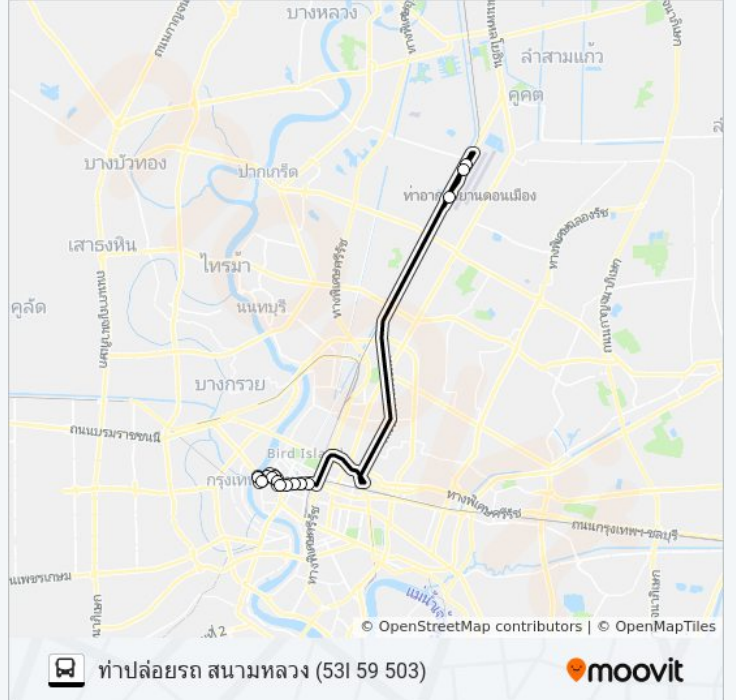

A4 (ปอ.) (AC) รถบัส ตารางเวลาและแผนที่เส้นทางมีให้บริการแบบ PDF ออฟไลน์ที่เว็บ moovitapp.com โปรดใช้ [แอป Moovit](#) เพื่อดูเวลาวิ่งของรถประจำทางแบบถ่ายทอดสด ตารางเวลารถไฟ หรือตารางเวลารถไฟใต้ดิน และวิธีการเดินทางแบบเป็นขั้นตอนของระบบขนส่งมวลชนทุกแห่งใน กรุงเทพมหานคร

[เกี่ยวกับ Moovit](#) • [การแก้ไขปัญหาโดยใช้ระบบการเดินทาง](#) • [ประเทศที่รองรับ](#) • [ชุมชน Mooviter](#)

สงวนลิขสิทธิ์ © 2024 Moovit

เช็คเวลามาถึงแบบถ่ายทอดสด