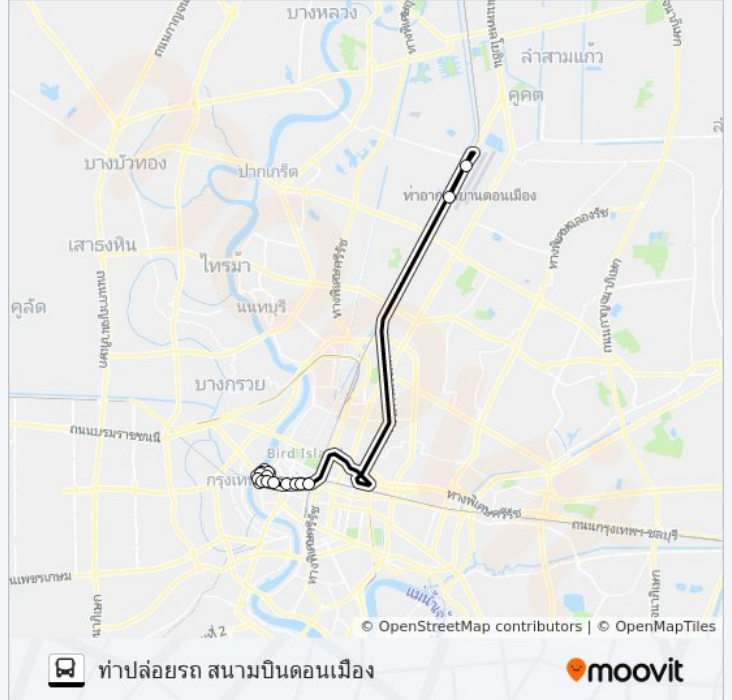

วิธีการเดินทาง: ทำปล้อยรถ สนามหลวง (531 59 503)

15 สถานี

[ดูตารางสายรถ](#)

ทำปล้อยรถ สนามบินดอนเมือง

อาคารผู้โดยสาร 1 ชั้น 1 ประตู 6

อาคารผู้โดยสาร 2 ชั้น 1 ประตู 12

บ้านมนังคศิลา Ban Manangkhasila

ตรงข้ามสำนักงานสถิติแห่งชาติ

ตรงข้ามวัดแคนางเลิ้ง Watkae Racecourse

การบินไทยหลานหลวง Thai Airways Larnluang

วัดราชนัลดดา,ลานพลับพลามหาเจษฎาบดินทร์

โรงเรียนสตรีวิทยา Satriwittaya School

บางลำพูมหาวิทยาลัยมหามงกุฎ Bang Lumphoo

วัดบวรนิเวศวิหาร,ท่ารถสาย 68 บางลำพู (ตรงข้ามไปรษณีย์บางลำภูบน)

วัดชนะสงคราม WAT Chanasongkram

หอศิลป์เจ้าฟ้า(สรรพกรภาค 3) National Gallery

ตรงข้ามโรงละครแห่งชาติ [Opp.] National Theater

ทำปล้อยรถ สนามหลวง (531 59 503)

A4 (ปอ.) (AC) รถบัส ตารางเวลา

ทำปล้อยรถ สนามหลวง (531 59 503) ตารางเวลาเส้นทาง:

อาทิตย์	7:00 - 23:00
จันทร์	7:00 - 23:00
อังคาร	7:00 - 23:00
พุธ	7:00 - 23:00
พฤหัสบดี	7:00 - 23:00
ศุกร์	7:00 - 23:00
เสาร์	7:00 - 23:00

A4 (ปอ.) (AC) รถบัส ข้อมูล

เส้นทาง: ทำปล้อยรถ สนามหลวง (531 59 503)

จุดจอด: 15

ระยะเวลาเดินทาง: 31 นาที

สรุปสายรถ: