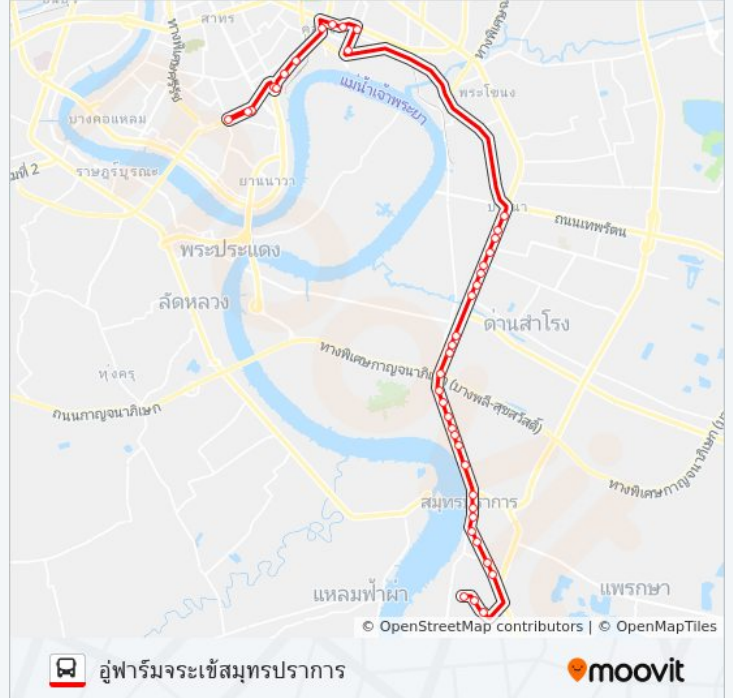

บีกซีสำโรง(บีกซีจัมโบ้)(คู่มือสำโรงเก่า).Big C

ซอยสุขุมวิท 115 (ซอยอภิชาติ)

เนชั่นแนล Toyota , Nechannaen

วัดไตร WAT Trai

โค้งเกริก Khong Kroek

อุดมเดช(กศน.) Udom Det (Kosono)

โรงนม Rong Nom

นารถสุนทร(โรงเรียนพำน้ำลวัชระ)

วัดบางนางเกรง,โรงพยาบาลยุวประสาท

ไปรษณีย์ปากน้ำ Praisani

ซอยบุญศิริ Soi Bun Siri

สนง.สรรพากรสมุทรปราการ 1

วัดพิชัยสงคราม WAT Pichai Songkram

ศาลหลักเมืองปากน้ำ Paknam City Pillar Shrine

วงเวียนท้ายบ้าน Wongwian Thaiban

โ❖❖❖โรงพยาบาลสัตว์ปากน้ำว.อะกาลิโก

ซอยสายลวด 3 Sai Luat Soi 3

ธนาครกรุงเทพ(ถนนสายลวด) Thanakhan Krunghthep

ตรงข้ามมูลนิธิวิวัฒน์วานิวาส

หน้าฟาร์มจรเข้ Na Fam Chon Khe

คู่มือสำโรง(บีกซีจัมโบ้)(คู่มือสำโรงเก่า).Big C

วิธีการเดินทาง: คู่มือสำโรง(บีกซีจัมโบ้) Sathu Pradit Bus Depot

40 สถานี

[ดูตารางสายรถ](#)

คู่มือสำโรง(บีกซีจัมโบ้) Sathu Pradit Bus Depot

หน้าฟาร์มจรเข้ Na Fam Chon Khe

มูลนิธิวิวัฒน์วานิวาส.. Munnithi Wai Watthana Niwat

ซอยสายลวด U Sai Luat

โรงเรียนป้วยฮั่ว Pahuang School

โรงพยาบาลสมุทรปราการ Rongphayaban Samut Prakan

102 (ปฉ.) (AC) รถบัส ตารางเวลา

คู่มือสำโรง(บีกซีจัมโบ้) Sathu Pradit Bus Depot ตารางเวลา
เส้นทาง:

อาทิตย์	4:00 - 22:00
จันทร์	4:00 - 22:00
อังคาร	4:00 - 22:00
พุธ	4:00 - 22:00
พฤหัสบดี	4:00 - 22:00
ศุกร์	4:00 - 22:00
เสาร์	4:00 - 22:00