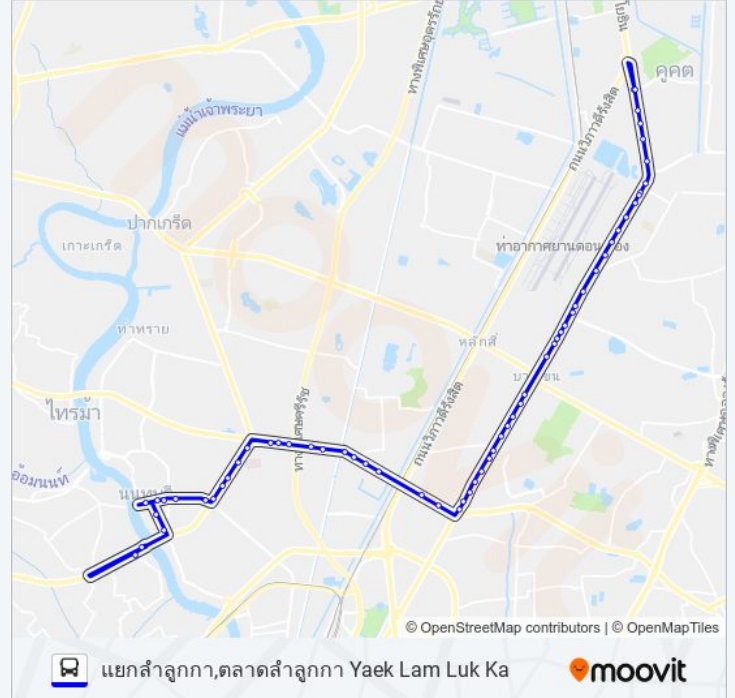

ตรงข้ามเทสโก้โลตัสบางเขน

ซอยน้ำใส,ซอยพหลโยธิน 61

ซอยพหลโยธิน 65 Phahon Yothin 65

ตรงข้ามซอยสายหยุด Soi Saiyut

ธนาคารกรุงไทย,ตรงข้ามโรงพยาบาลเซ็นทรัล

ตรงข้ามบีกชีสะพานใหม่ Trongkham Bik Si Saphan
Mai

ตลาดไทยณรงค์ Talat Thai Narong

ตลาดยิ่งเจริญ Talat Ying Charoen

ตรงข้ามแยกวัดเกาะ,แยกสายไหม,ช่องทางพารา
จันท์

ตรงข้ามช่องทางทำดินแดง,โรงเรียนเสนาธิการ
ทหารอากาศ

ตรงข้ามโรงพยาบาลภูมิพลอดุลยเดช

ตรงข้ามสโมสรทหารอากาศ

ตรงข้ามโรงเรียนฤทธิยะ

พิพิธภัณฑสถานแห่งชาติ Phiphitthaphan Kongthap
Akat

ตรงข้ามโรงพยาบาลบีแคร์ Rongphayaban Bi Khae

ตรงข้ามแยกลำลูกกา Trongkham Yaek Lam Luk
Ka

แยกลำลูกกา,ตลาดลำลูกกา Yaek Lam Luk Ka

114 (ปอ.) (AC) รถบัส ตารางเวลาและแผนที่เส้นทางมีให้บริการแบบ PDF ออฟ
ไลน์ที่เว็บ moovitapp.com โปรดใช้ [แอป Moovit](#) เพื่อดูเวลาวิ่งของรถประจำทาง
แบบถ่ายทอดสด ตารางเวลารถไฟ หรือตารางเวลารถไฟใต้ดิน และวิธีการเดิน
ทางแบบเป็นขั้นตอนของระบบขนส่งมวลชนทุกแห่งใน กรุงเทพมหานคร