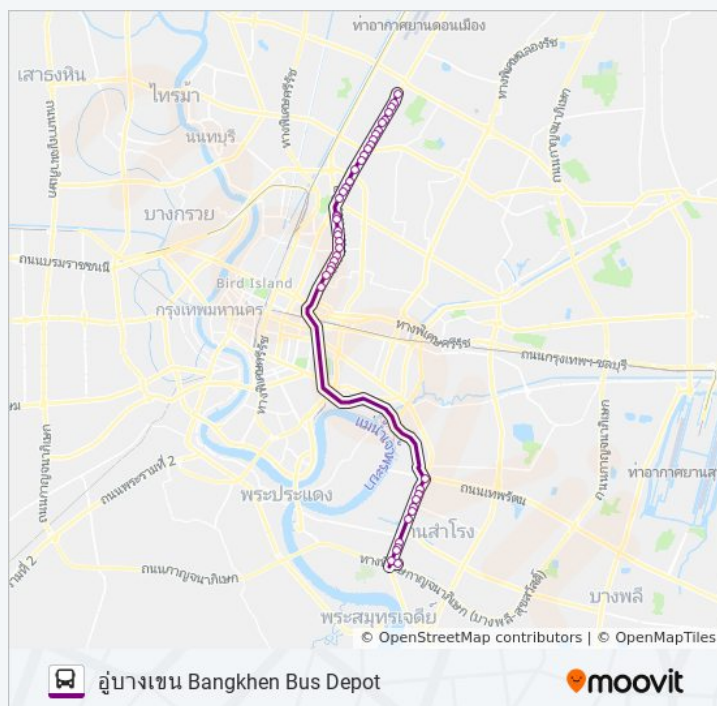

129 (ปอ.) (AC) รถบัส ข้อมูล

เส้นทาง: อุบางเขน Bangkokhen Bus Depot

จุดจอด: 43

ระยะเวลาเดินทาง: 58 นาที

สรุปสายรถ:

กรมส่งเสริมการเกษตร

สำนักงานคณะกรรมการวิจัยแห่งชาติ

กรมป่าไม้ Royal Forest Dept.