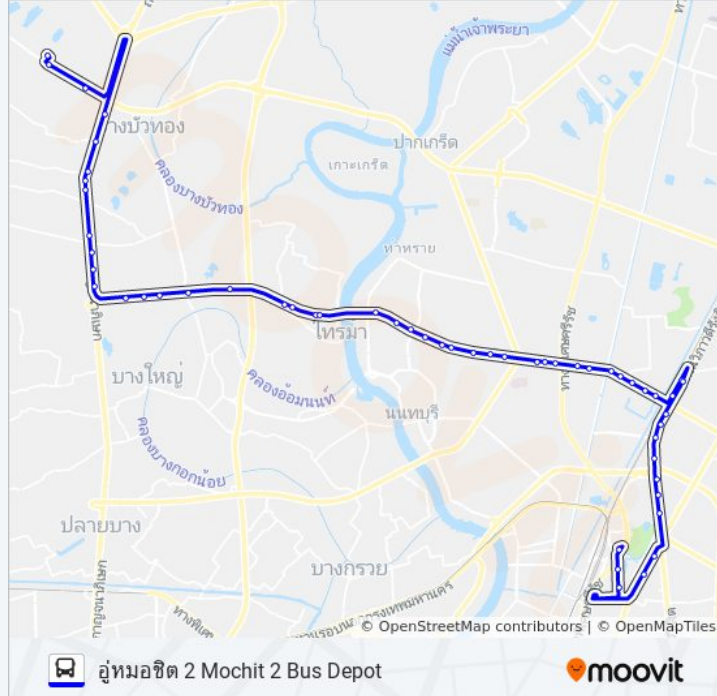

ตรงข้ามเรือนจำกลางคลองเปรม(ซอยศรีจัน)

ตรงข้ามเรือนจำกลางคลองเปรม,การไฟฟ้า

ข้ามแยกเกษตร the Separation Of Agriculture

วัดเทวสุนทร WAT Thawa Sunthon ,

มหาวิทยาลัยเกษตรศาสตร์ Mo Kasetsat

โรงพยาบาลวิภาวดีถนนวิภาวดีรังสิต

บริษัทโตโยต้า,ซอยวิภาวดี 46

ซอยวิภาวดี 42,ตรงข้ามวัดเสมียน

สถานีตำรวจวิภาวดี,หนังสือพิมพ์บ้านเมือง

สำนักงานเขตจตุจักร Samnakngan Khet Chatuchak

อาคารชินวัตร3,บริษัทตรีเพชร

โรงเรียนหอวัง Rongrian Ho Wang

ธนาคารทหารไทย (สำนักงานใหญ่) Tmb Headquarter

Bts สถานีหมอชิต Bts Mochit

ตรงข้ามเจเจมอลล์ Jj Mall

ตรงข้ามสวนสมเด็จพระนางเจ้าสิริกิติ์

อุ่มมอชิต 2 Mochit 2 Bus Depot

วิธีการเดินทาง: ผู้เคหะบางบัวทอง

49 สถานี

[ดูตารางสายรถ](#)

อุ่มมอชิต 2 Mochit 2 Bus Depot