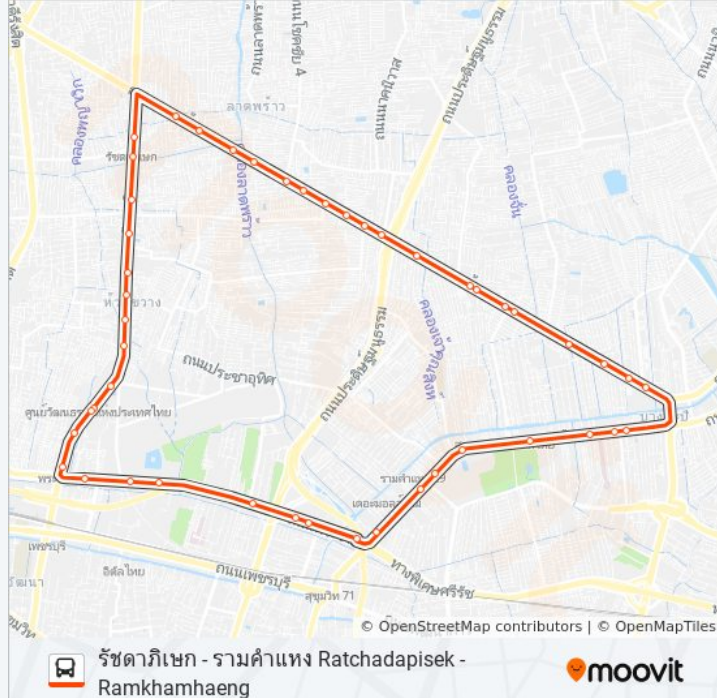

วิธีการเดินทาง: มหาวิทยาลัยรามคำแหง University

59 สถานี

[ดูตารางสายรถ](#)

137 (ปอ.) (AC) รถบัส ตารางเวลา

มหาวิทยาลัยรามคำแหง University ตารางเวลาเส้นทาง:

อาคารเศรษฐศาสตร์มหาวิทยาลัยรามคำแหง  
 ซอยรามคำแหง 20(หมู่บ้านเสรี)ตรงข้ามบิ๊กซีราม  
 เดอะมอลล์รามคำแหง 2 the Mall Ramkhamhaeng 2  
 แยกถนนพระราม 9 Praram 9 Plaza  
 ตรงข้ามศูนย์โตโยต้าพระราม 9 Sun Toyota Phra Ram 9  
 อาร์เอสแมนชั่น R.S. Mansion  
 วิลล่าคาเฟ่ Win La Kha Fe  
 โรงพยาบาลปิยะเวท(ถนนพระราม 9 ขาออก)  
 ตรงข้ามสำนักผังเมือง Samnak Phangmueang  
 อาคารว่องวานิช Pai Akhan Wong Wa Nit  
 แยก อ.ส.ม.ท.,พระราม 9 ซอย 4 Yaek Osomotho  
 ฟอ์จูนทาวน์ Fortune Town  
 สถานทูตจีน Embassy Of China  
 เอสพลานาดรัชดาภิเษก Esplanade Ratchadapisek  
 บิ๊กซีรัชดาภิเษก Bigc Ratchadapisek  
 ตรงข้าม รร.เตรียมอุดมฯ รัชดา  
 โรงแรมดิเอ็มเมอรัล the Emerald Hotel  
 แยกห้วยขวาง(ธนาคารกรุงไทยสาขาดินแดง)  
 แยกห้วยขวางHuai Khwang Intersection  
 ตรงข้ามเมืองไทยภัทร,บริษัทเมืองไทยประกันชีวิต  
 Mrt สุทธิสาร / Mrt Sutthisan  
 สถานีตำรวจสุทธิสาร Sathani Tamruat Sutthi San  
 บุญถาวรรัชดาภิเษก Bun Thawon Ratchadapisek  
 โรงเรียนปัญญาทรัพย์ /Mrt รัชดาฯ Mrt Ratchadaphisek  
 ซอยลาดพร้าว 31,ตรงข้ามซอยลาดพร้าว 40  
 ซอยลาดพร้าว 35 Lat Phrao Soi 35  
 ซอยภาวนาลาดพร้าว 41 Soi Phawana  
 ซอยลาดพร้าว 41/1 Lat Phrao 41/1  
 ตรงข้ามโรงเรียนพิบูลย์อุปถัมภ์  
 ลาดพร้าวสะพาน 2 Lat Phrao Saphan 2  
 สถานีตำรวจโชคชัย Sathani Tamruat Chok Chai