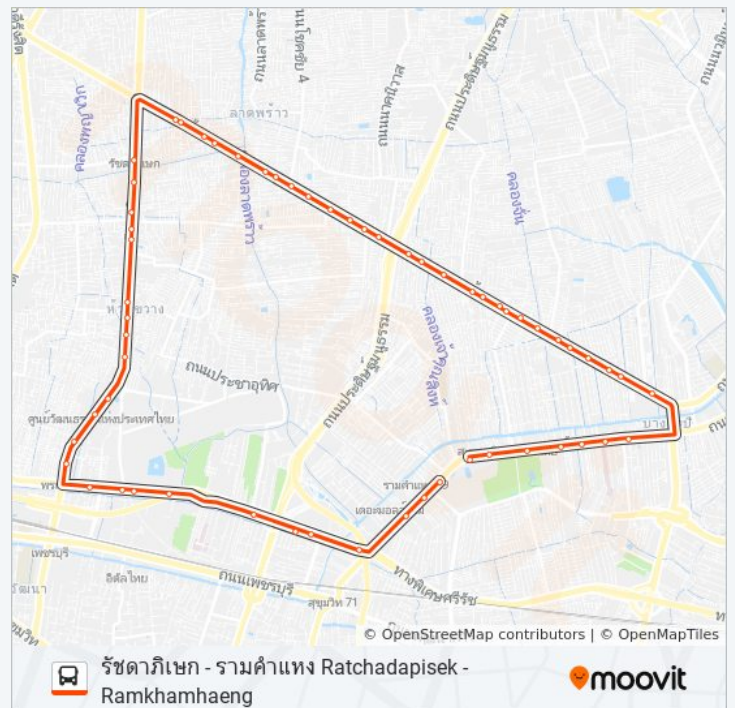

### 137 (ปอ.) (AC) รถบัส ข้อมูล

เส้นทาง: มหาวิทยาลัยรามคำแหง University

จุดจอด: 59

ระยะเวลาเดินทาง: 60 นาที

สรุปสายรถ:

โชคชัย 4 Chok Chai 4

ตรงข้ามโรงเรียนถนนอมพิศ Rongrian Thanom Phit

ศึกษาภัณฑ์ลาดพร้าว Sueksa Phan Lat Phrao