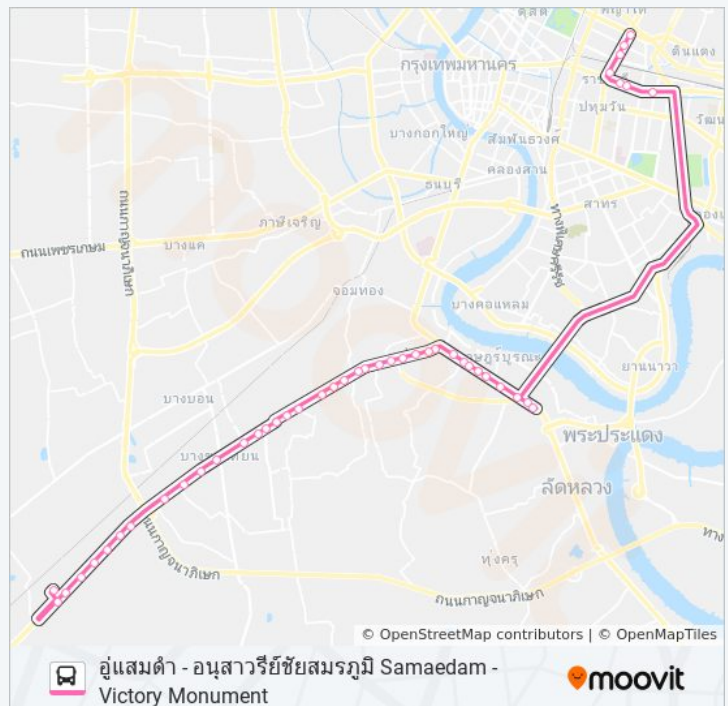

โสมโปร พระราม 2 Hang Hom Pro

บึงชีพระราม 2 Bigc Rama 2

สำนักงานเขตบางขุนเทียนสนามฟุตบอลสุขโขกกี

ศุกร์ 4:20 - 22:00

เสาร์ 4:20 - 22:00

### 140 (ปอ.) (AC) รถบัส ข้อมูล

เส้นทาง: ผู้แสมดำ Samaedam Bus Depot

จุดจอด: 45

ระยะเวลาเดินทาง: 62 นาที

สรุปสายรถ:

หัวกระบือ Hua Krabue

เคหะการไฟฟ้า Kheha Kan Faifa

เคหะธนบุรี(โลตัสพระราม2)