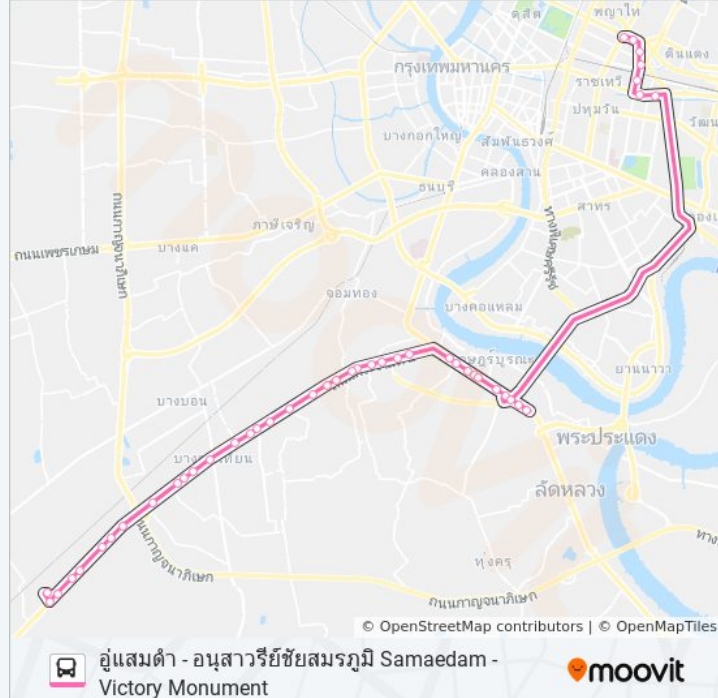

ซอยเด็กกราฟร่า Soi Dek Kam Pra

สุขสวัสดิ์ กม.9 (ขึ้นทางด่วน)

เมโทร Metro

แยกประตูน้ำ Yaek Pratunam

อินทราสแควร์ประตูน้ำ Indra Square Pratunam

ตรงข้ามซอยรางน้ำ Soi Rang Nam ,

ตรงข้ามวัดตะพาน Opp WAT Taphan

สวนสันติภาพ Santiphap Park

อนุสาวรีย์ชัยสมรภูมิ (เกาะพญาไท) Victory Monument

**วิธีการเดินทาง: ผู้แสมดำ Samaedam Bus Depot**

45 สถานี

[ดูตารางสายรถ](#)

อนุสาวรีย์ชัยสมรภูมิ (เกาะพญาไท) Victory Monument

เซ็นจูรี Century

อาคารวรรณสรณ์ Wannasorn Tower