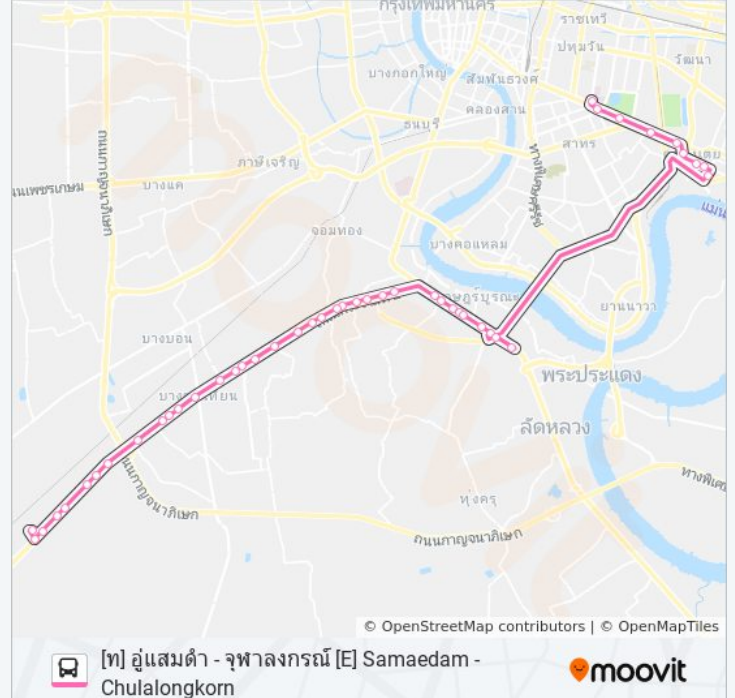

อ้อเจือเหลี่ยม U Chu Liang Building

โรบินสันสีลม(ตรงข้ามรพ.จุฬา)

สภากาชาดไทย the Thai Red Cross Society

วิธีการเดินทาง:  Samaedam Bus Depot

56 สถานี

[ดูตารางสายรถ](#)

สภากาชาดไทย the Thai Red Cross Society

ท่าปล่อยรถ จุฬาลงกรณ์ Chulalongkorn Bus Terminal