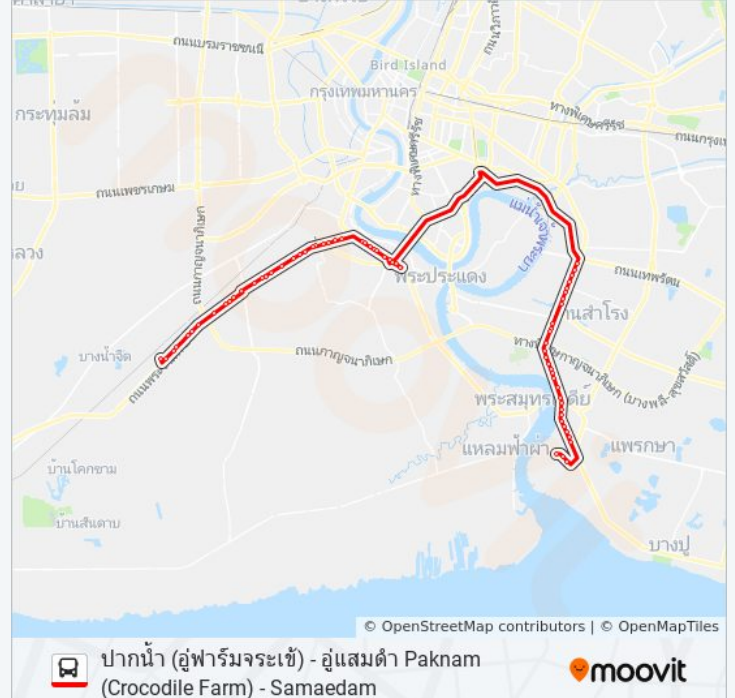

ธนาคารอาคารสงเคราะห์สาขาพระราม 2

วัดสี่สุก WAT Sisuk

จันทร์พริ้ง Chan Phring

ศูนย์โตโยต้า(ตรงข้ามซอยวัดพุทธบูชา)

โรงพยาบาลบางปะกอก9อินเตอร์เนชั่นแนล

โพธิ์ทอง(ใต้ทางด่วนด่านดาวคะนอง) Pothong

ตรงข้ามสำนักงานเขตจอมทอง Jomthong District

บิ๊กซีบางปะกอก Big C Bang Pra Kok

วัดบางปะกอก WAT Bang Pa Kok

ตรงข้ามซอยอนามัย Soi Anamai

โรงพยาบาลบางปะกอก1 Si Thai Suppoe Wae

ตลาดบางปะกอก Bangpakok Market

ตรงข้ามวัดสารอด WAT Sa Rot

แยกประชาอุทิศ Pracha Uthit Junction

ตรงข้ามวัดสน Opp WAT Son

ซอยเด็กกรำพร้าว Soi Dek Kam Pra

สุขสวัสดิ์ กม.9 (ขึ้นทางด่วน)

แยกบางนา(ลงทางด่วน)

Bts บางนา,กรมอุตุวิทยา

หมู่บ้านนภาลัย Muban Naphalai

Bts แบริ่ง(ซอยลาซาล)

ซอยแบริ่ง Soi Bae Ring

ซอยสันติคาม(สุขุมวิท109)

ตลาดธรรมสาโรจน์ Talat Tham Sa Rot

ตรงข้ามอิมพีเรียลสำโรง(ตลาดสำโรง)

บิ๊กซีสำโรง(บิ๊กซีจัมโบ้)(อู่สำโรงเก่า).Big C

ซอยสุขุมวิท 115 (ซอยอภิชาติ)

เนชั่นแนล Toyota , Nechannaen

วัดไทร WAT Trai

โค้งเกริก Khong Kroek

อุดมเดช(กคน.) Udom Det (Kosono)

โรจนม Rong Nom

นารถสุนทร(โรงเรียนพร้าวนิลวัชระ)