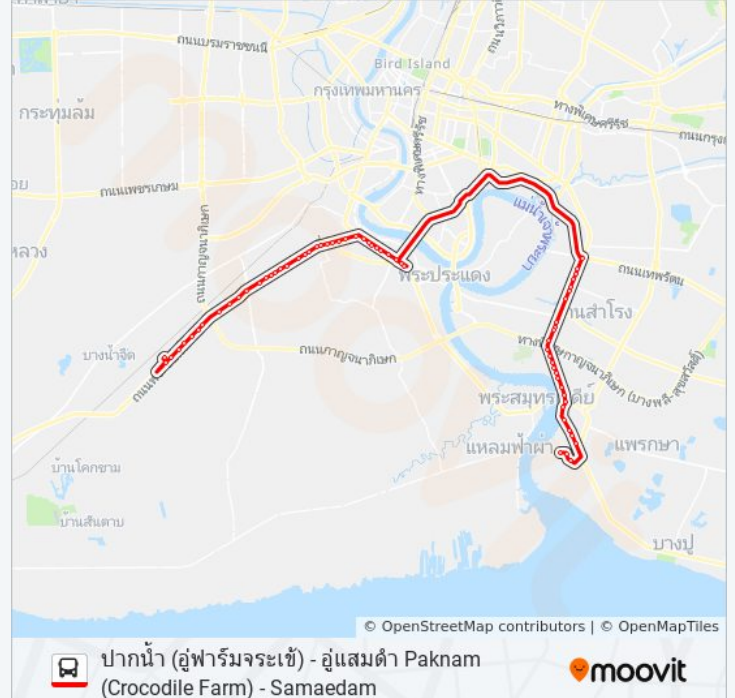

ตรงข้ามบึงซีบางปะกอก Hang Bik Si Bang Pra
Kok

วัดโพธิ์แก้ว WAT Pho Thong

สำนักงานเขตจอมทอง Samnakngan Khet
Chomthong

ตลาดโอเอ้ Talat O E

พระราม 2 ซอย 21 Phra Ram 2 Soi 21

ซอยวัดพุทธบูชา Watputtabucha

ตรงข้ามจันทร์พริ้ง (เดอะนิชไอทีพระราม 2)