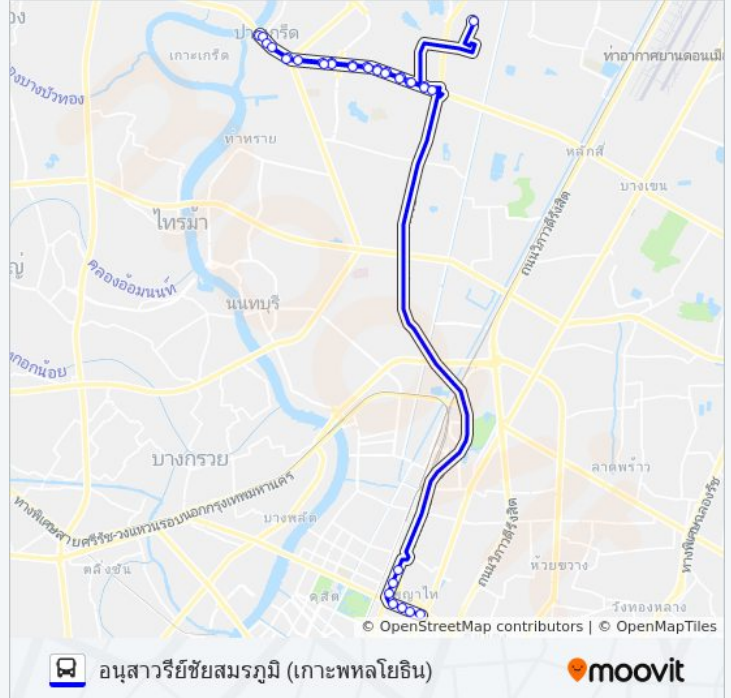

166 (ปอ.) (AC) รถบัส ข้อมูล

เส้นทาง: อนุสาวรีย์ชัยสมรภูมิ (เกาะพหลโยธิน)

จุดจอด: 34

ระยะเวลาเดินทาง: 46 นาที

สรุปสายรถ:

ซอยแจ้งวัฒนะ-ปากเกร็ด 11/1

ตรงข้ามบิ๊กซีแจ้งวัฒนะ, Big C Changwattana

ซอยแจ้งวัฒนะ-ปากเกร็ด 15

การประปานครหลวงสามเสน Mwa Samsen

ซอยสวนเงิน Soi Suan Ngoen

วิทยาลัยแพทยศาสตร์พระมงกุฎเกล้า

พระราชวังพญาไท Phayathai Palace

โรงพยาบาลพระมงกุฎเกล้า Phramongkutklao
Hospital

อนุสาวรีย์ชัยสมรภูมิ (เกาะพหลโยธิน)

วิธีการเดินทาง: เมืองทองธานี Mueang Thong Thani

27 สถานี

[ดูตารางสายรถ](#)

อนุสาวรีย์ชัยสมรภูมิ (เกาะพหลโยธิน)

โรงเรียนคลองเกลือ Klong Krue

หมู่บ้านพงษ์ธรรม Muban Pongtham

หมู่บ้านกฤษดานคร,หมู่บ้านราชพฤกษ์

ปัญญาภิวัฒน์ Panyapiwat Institute Of
Management