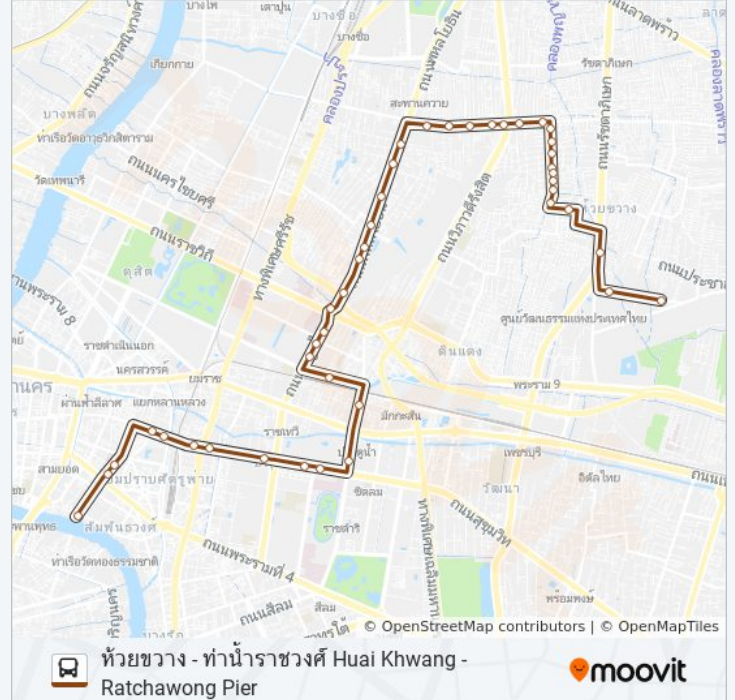

## วังหวาง - ท่าน้ำราชวงศ์ Huai Khwang - Ratchawong Pier

ใช้แอป

204 (ปอ.) (AC) รถบัส สาย ( วังหวาง - ท่าน้ำราชวงศ์ Huai Khwang - Ratchawong Pier) มี 2 เส้นทาง สำหรับวันธรรมดาตามปรกติจะวิ่งระหว่างเวลา:

(1) ท่าราชวงศ์ Tha Ratchawong: 4:15 - 21:55(2) ศูนย์อิชูซุถนนเทียมร่วมมิตร Izuzu Show Room: 4:15 - 21:55

ซอยอินทามะระ 59 In Tha Mara Soi 59

ตรงข้ามซอยประชาสงเคราะห์ 47

ตรงข้ามตลาดสดห้วยขวาง

รร.เตรียมอุดมฯ รัชดา Triamudom Ratchada  
School

ศูนย์วัฒนธรรมแห่งประเทศไทย

ศูนย์อิซูซุกอนเน็คทีฟร่วมมิตร Izuzu Show Room

สงวนลิขสิทธิ์ © 2024 Moovit

ใช้เวลามาถึงแบบถ่ายทอดสด