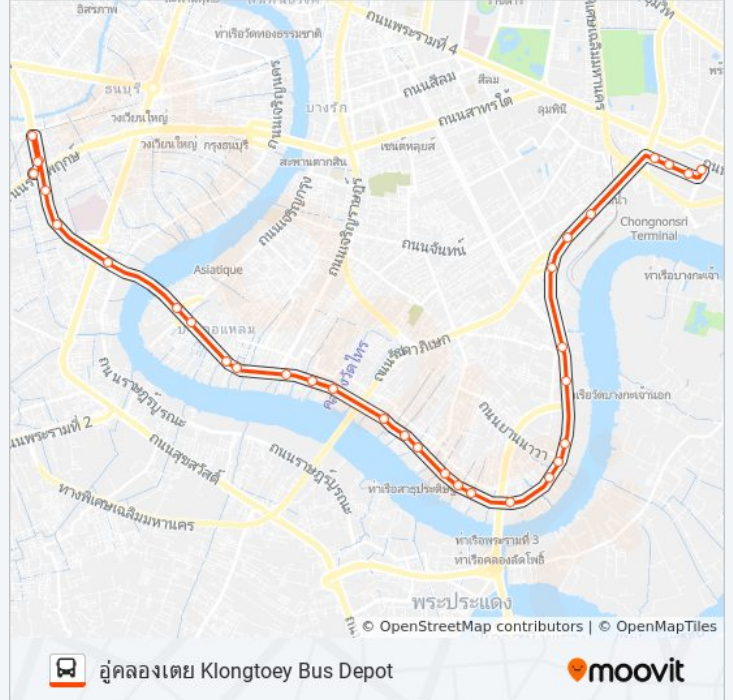

ตรงข้ามสโมสรการทำเรือ

ตรงข้ามสนามกีฬาการทำเรือ Sanamkila Kan Tharuea

ซอยคิ้วพริกก่อนถึงแยกกรมศุลกากร

อุ้คลองเตย Klongtoey Bus Depot

205 (ปอ.) (AC) รถบัส ตารางเวลาและแผนที่เส้นทางมีให้บริการแบบ PDF ออฟไลน์ที่เว็บไซต์ moovitapp.com โปรดใช้ [แอป Moovit](http://moovitapp.com) เพื่อดูเวลาริงของรถประจำทางแบบถ่ายทอดสด ตารางเวลารถไฟ หรือตารางเวลารถไฟใต้ดิน และวิธีการเดินทางแบบเป็นขั้นตอนของระบบขนส่งมวลชนทุกแห่งใน กรุงเทพมหานคร