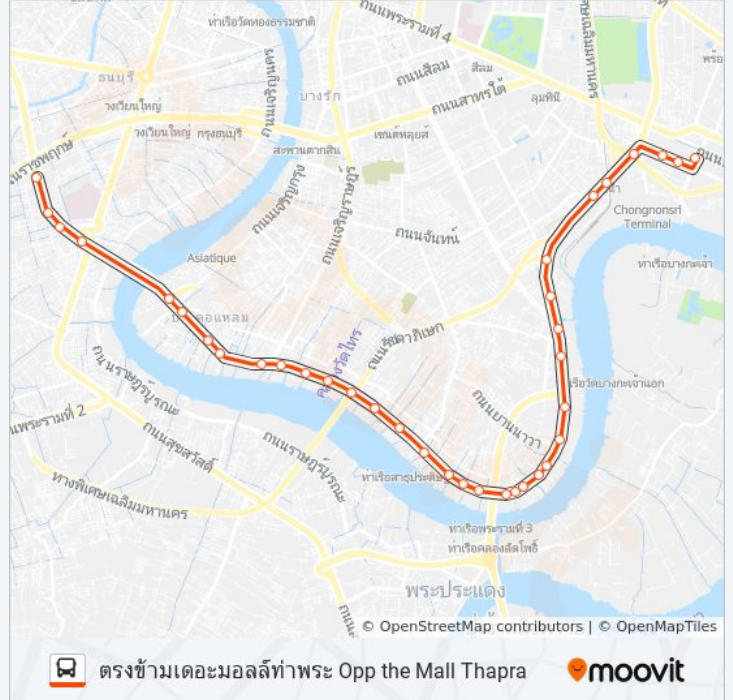

ใช้แอป Moovit เพื่อค้นหา 205 (ปอ.) (AC) รถบัส สถานีที่อยู่ใกล้คุณมากที่สุด และค้นหาเวลาของ 205 (ปอ.) (AC) รถบัส ที่จะมาถึงถัดไป

วิธีการเดินทาง: ตรงข้ามเดอะมอลล์ท่าพระ Opp the Mall Thapra

36 สถานี

[ดูตารางสายรถ](#)

จุดจอด: 36

ระยะเวลาเดินทาง: 39 นาที

สรุปสายรถ:

แยกสาธุประดิษฐ์ Yaek Sathupradit

บริษัท ไลอ้อน Lion Company

ตรงข้ามไอซีซี Trongkham Icc

ใต้สะพานแขวน Tai Saphankhwaen

ตรงข้ามไทยน้ำทิพย์ Trongkham Thainamthip

แยกมไหสวรรย์ Mahai Sawan

ซอยรัชดาภิเษก 5 Ratchadaphisek Soi 5

ธนาคารธนชาติ Thanachart Bank

ตรงข้ามเดอะมอลล์ท่าพระ Opp the Mall Thapra

วิธีการเดินทาง: คูคลองเตย Klongtoey Bus Depot

33 สถานี

[ดูตารางสายรถ](#)