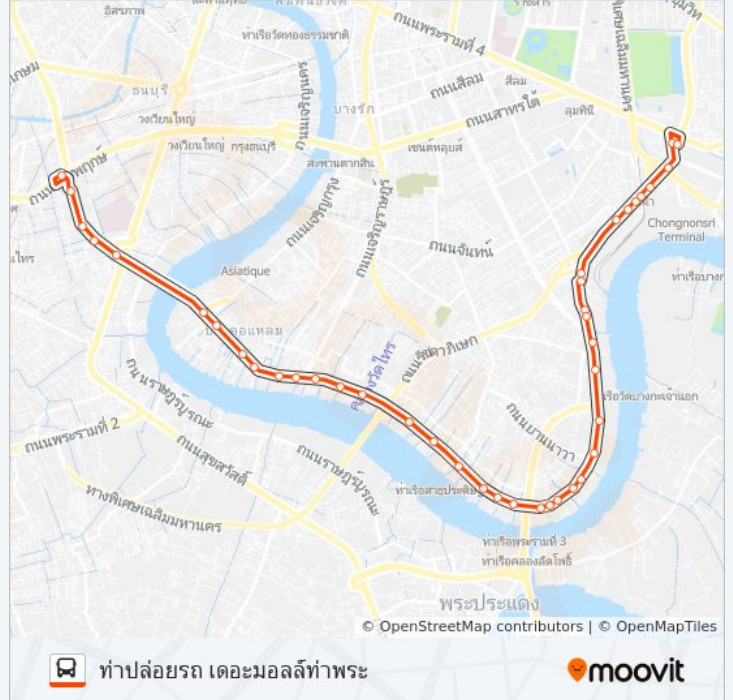

## 205 (ปอ.) (AC) รถบัส ตารางเวลา

ทำป้อยรถ เดอะมอลล์ท่าพระ ตารางเวลาเส้นทาง:

อาทิตย์	4:30 - 22:10
จันทร์	4:30 - 22:10
อังคาร	4:30 - 22:10
พุธ	4:30 - 22:10
พฤหัสบดี	4:30 - 22:10
ศุกร์	4:30 - 22:10
เสาร์	4:30 - 22:10

## 205 (ปอ.) (AC) รถบัส ข้อมูล

เส้นทาง: ทำป้อยรถ เดอะมอลล์ท่าพระ

จุดจอด: 41

ระยะเวลาเดินทาง: 40 นาที

สรุปสายรถ:

ธนาคารกรุงเทพตรงข้ามหัวปลา  
 ตรงข้ามธนาคารกสิกรไทยสาขาพระราม3  
 สมาคมเตชะสัมพันธ์ Health Center 55  
 วัดคลองภูมิ Trongkham WAT Klong Phoom  
 ตรงข้ามวัดคลองใหม่ WAT Klong Mai  
 ธนาคารกรุงศรีอยุธยาพระราม3 Krungsri Bank  
 Sv ซิตี้ S V City  
 วัดदान WAT Darn  
 โรงแรมเจ้าพระยา Chaophyapark Hotel  
 วัดปริวาส WAT Pariwas  
 โรงปูน Rong Poon  
 แยกสาธุประดิษฐ์ Yaek Sathupradit  
 บริษัท ไลออน Lion Company  
 ตรงข้ามไอซีซี Trongkham Icc  
 ตรงข้ามไทยน้ำทิพย์ Trongkham Thainamthip  
 วัดบางโคล่นอก Trongkham Wacoal  
 แยกเหนือใต้,กรมควบคุมความประพฤติ Yaek Nue Tai  
 โรงแรมมณเฑียร Monthien Hotel  
 ตรงข้ามฟิวเจอร์ Trongkham Future  
 วัดจันทร์นอก WAT Chan Nok  
 วัดอินทร์บรรจง WAT Inbunjong  
 ตรงข้ามโรงรับจำนำช่งหวด Thanontok  
 เชียงสะพานกรุงเทพ Choeng Saphan Krungthep  
 แยกมไหสวรรย์ Mahai Sawan  
 ซอยรัชดาภิเษก 5 Ratchadaphisek Soi 5  
 ธนาคารธนชาติ Thanachart Bank  
 ตรงข้ามเดอะมอลล์ท่าพระ Opp the Mall Thapra  
 ท่าปล่อยรถ เดอะมอลล์ท่าพระ