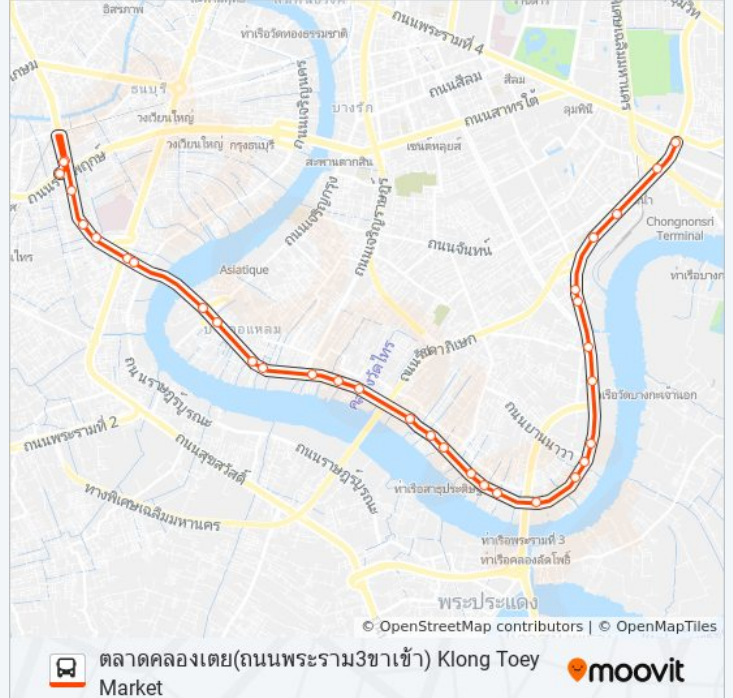

บริษัท นำแสงเอนจิเนียริ่ง

ตรงข้ามวัดปริวาส Trongkham WAT Pariwas

ตรงข้ามวัดด่าน Trongkham WAT Darn

ครุหี 2 Trongkham WAT Klong Mai

วัดคลองใหม่ WAT Klong Mai

ตรงข้ามวัดคลองภูมิ WAT Khlonguom

หัวปลาช่องนนทรี Hua Pla Chong Nonsi

วัดช่องนนทรี WAT Chongnonsi

พระราม 3 ซอย 71 Phraram 3 Soi 71

พระราม 3 ซอย 73 Phraram 3 Soi 73

โรงเรียนนนทรีวิทยา Nonsee Wattaya School

ซอยโพธิ์เจริญ Soi Phocharern

ตลาดปิ้ง Peenang Market

ตลาดคลองเตย(ถนนพระราม3ขาเข้า) Klong Toey Market

วิธีการเดินทาง: ทำป้อยรถ เดอะมอลล์ท่าพระ

41 สถานี

[ดูตารางสายรถ](#)

ตลาดคลองเตย(ถนนพระราม3ขาเข้า) Klong Toey Market

ตลาดคลองเตย(ถนนสุนทรโกษาขาออก) Talat Khlong Toei

บริษัท ล็อกซ์เลีย์ Loxley Public Company Limited

ชุมชนเชื้อเพลิง Chumchon Chueaphloeng

ตรงข้ามซอยอมร Trongkham Soi Amon

อาคารเอื้ออมรสุข Akhan Uea Amon Suk

ตรงข้ามโรงเรียนนนทรีวิทยา

ซอยหมู่บ้านคลองเตย Soi Muban Khlong Toei

วัดช่องลม WAT Chong Lom

366 ถนน พระราม3 Soi Sama 3 66

คลังน้ำมัน Khlang Namman

ตรงข้ามโรงเบียร์เยอรมันตะวันแดง

ตรงข้ามวัดช่องนนทรี Trongkham Chongnonsi

205 (ปอ.) (AC) รถบัส ตารางเวลา

ทำป้อยรถ เดอะมอลล์ท่าพระ ตารางเวลาเส้นทาง:

อาทิตย์	4:30 - 22:10
จันทร์	4:30 - 22:10
อังคาร	4:30 - 22:10
พุธ	4:30 - 22:10
พฤหัสบดี	4:30 - 22:10
ศุกร์	4:30 - 22:10
เสาร์	4:30 - 22:10

205 (ปอ.) (AC) รถบัส ข้อมูล

เส้นทาง: ทำป้อยรถ เดอะมอลล์ท่าพระ

จุดจอด: 41

ระยะเวลาเดินทาง: 40 นาที

สรุปสายรถ: