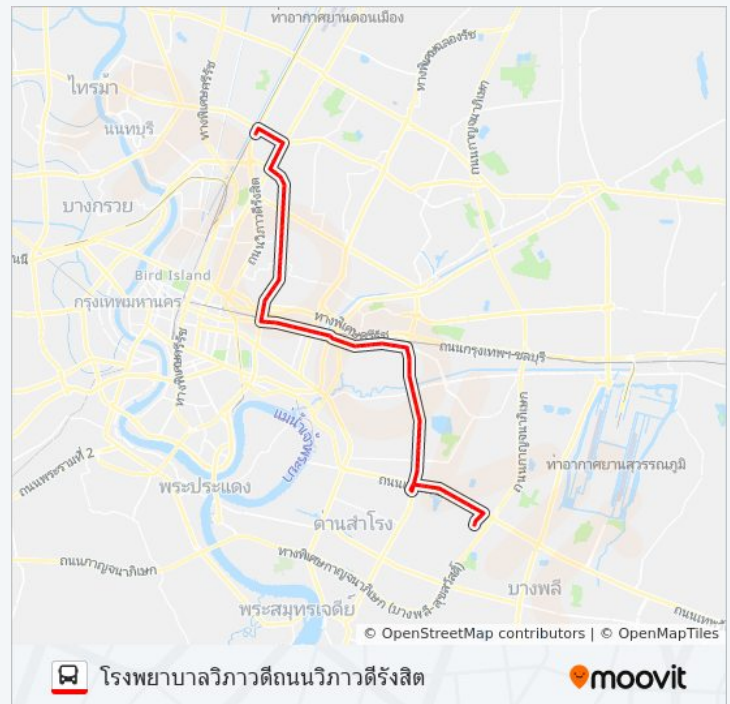

### 206 (ปอ.) (AC) รถบัส ข้อมูล

เส้นทาง: โรงพยาบาลวิภาวดีถนนวิภาวดีรังสิต

จุดจอด: 80

ระยะเวลาเดินทาง: 91 นาที

สรุปสายรถ:

ตรงข้ามหมู่บ้านปรีชา 3 Muban Pricha 3

ซอยพัฒนาการ 44 Pai Phatthana Kan Soi 44

ตรงข้ามมหาวิทยาลัยเกษมบัณฑิตพัฒนาการ