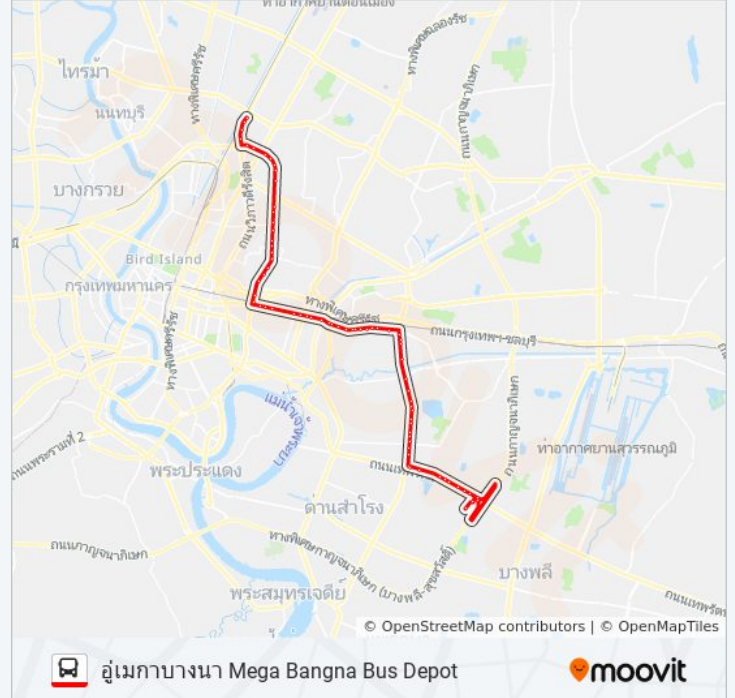

ตรงข้ามชอยสวนหลวง

ตรงข้ามศูนย์อีซูซุพัฒนาการ

ท่ารถสาย 92 พัฒนาการ Tha Rot Sai 92  
Phatthanakan

ชอยพัฒนาการ 27,ตรงข้ามหมู่บ้านแหลมทอง

ตรงข้ามโรงเรียนอนุบาลสายทิพย์

คลองลาว(พัฒนาการ 35) ( Phatthanakan 34)

มหาวิทยาลัยเกษมบัณฑิต(ถนนพัฒนาการขาออก)

ตรงข้ามมัสดิดารุ่ลอมิน(สุเหร่าอ่อนนุช) Opposite

Masjid Darula Meen

ศรีนครินทร์ซอย45,ตรงข้ามหมู่บ้านมิตรภาพ

โรงแรมดุสิตปรีนเซสศรีนครินทร์ Dusit Thani  
College

ซีคอนสแควร์ Seacon Square

ตลาดนัดรถไฟศรีนครินทร์ Talad Rotfai  
Srinagarindra