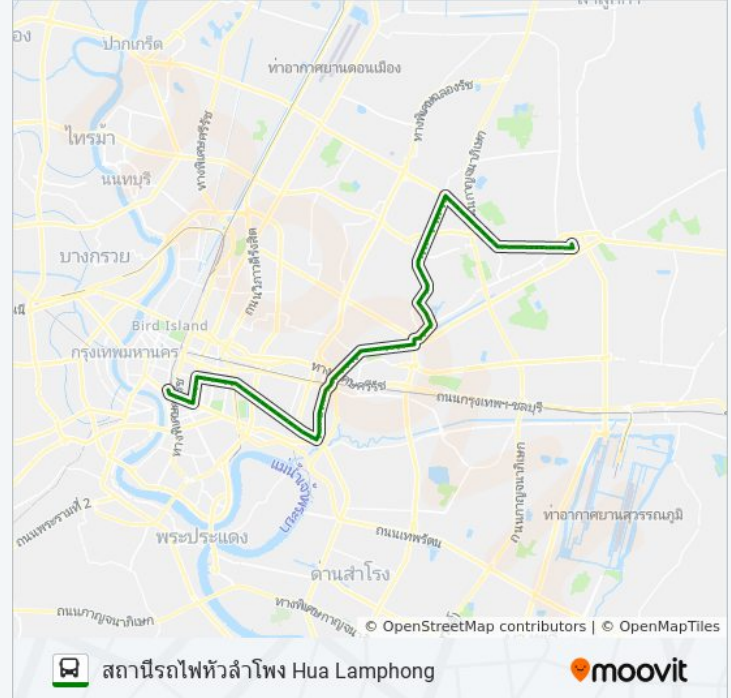

ซอยชื่นกมล,ตรงข้ามศูนย์โตโยต้าซัวร์

โรงพยาบาลสินแพทย์ Synphaet Hospital

ซอยรามอินทรา 50,ตรงข้ามศูนย์นิสสัน

คอนโดลุมพินี,ตรงข้ามซอยอมรวิวัฒน์

ซอยนวมินทร์ 98,ตรงข้ามไปรษณีย์จรเข้บัว

ตรงข้ามโรงเรียนนวมินทร์(สิงห์สิงหนะ)

หมู่บ้านอัมรินทร์นวมินทร์ 90

โรงพยาบาลพญาไทนวมินทร์

ซอยนวมินทร์ 80,ตรงข้ามเคหะนวมินทร์

โรงเรียนบดินทรเดชา(สิงห์สิงหนะ) 2

หมู่บ้านปัฐวิกรณ์ Muban Pat Wi Kon

ปากซอยนวลจันทร์นวมินทร์ Soi Nuanchan

หมู่บ้านณะสิน(นวมินทร์ 68) Muban Thana Sin

ซอยนวมินทร์ 58,หมู่บ้านสินธานี 1,ตรงข้ามประกัน
สังคม

สันติโคก(ซอยนวมินทร์ 52) Santi Asok

ตรงข้ามตลาดอินทรารักษ์(นวมินทร์ 38)

ธนาคารกสิกร,หมู่บ้านปรีชา 2

หมู่บ้านธารทิพย์,ตรงข้ามโรงเรียนโสมมาภา

หมู่บ้านศรีนคร1 Muban Srinakron 1

ตรงข้ามหมู่บ้านวังทอง Trongkham Muban Wang
Thong

ซอยศรีบูรพา 3,ทะเลสาบที่1

ซอยศรีบูรพา 3,ครัวริมบึง

ตรงข้ามซอยศรีบูรพา 8 Soi Sri Burapha 8

ซอยศรีบูรพา 15 Soi Sri Burapha 15

ซอยศรีบูรพา 20,อนุบาลคลองจั่น

แยกนิต้า(ขาออก) Yaek Nida Bus Stop

สถาบันนิต้า,มหาวิทยาลัยนิต้า Sathaban Ni Da

ท่าเรือวัดศรีบุญเรือง,วัดศรีบุญเรือง

แยกบางกะปิ Yaek Bang Kapi

ตลาดบางกะปิ ตรงข้าม It City Talat Bang Kapi

โรงแรมอเล็กซ์ซานเดอร์(ตรงข้ามศูนย์ฮอนด้า
รามคำแหง)