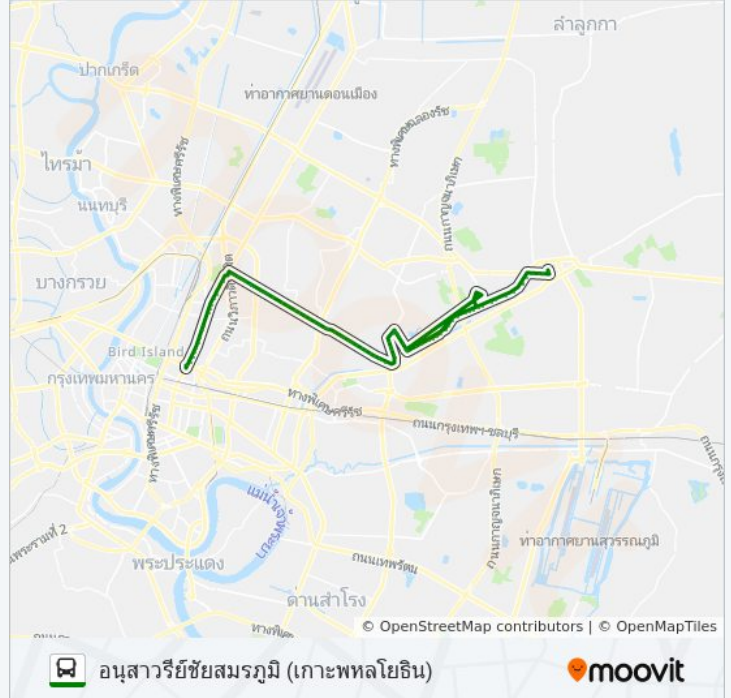

ตรงข้ามหมู่บ้านสหกรณ์ Muban Sahakon

ตรงข้ามหมู่บ้านเป็ ❖ ❖ มสุข Muban Piam Suk

ตรงข้ามสุเหร่าคลองกุ่ม Surao Khlong Kum

ตรงข้ามซอยสุขสม Soi Suk Som

คลองบางเตย(ขาเข้า) Khlong Bang Toei

โรงเรียนชินวร Rongrian Chin Won

ซอยเสรีไทย 10, ซอยตาเซียน Soi Ta Sian

ซอยเสรีไทย 4 Serithai Soi 4

ศรีบูรพา 22, ครัวประมง Sri Burapha 22, Krua Pramong

ศรีบูรพา 20 Sri Burapha 20

ศรีบูรพา 16(การ์เด็น) Sri Burapha 16 (Garden)

ศรีบูรพา 8 Sri Burapha 8

ครัวริมบึง Krua Rimbueng

ทะเลสาบที่1, สำนักงานที่ดินบางกะปิ

ตรงข้ามสำนักงานที่ดินบางกะปิ

แยกแฮปปี้แลนด์นวนมิตร 16

สนามกีฬาคลองจั่น Sanamkila Khlong Chan

ซอยนวนมิตร 10 Na

การเคหะแห่งชาติคลองจั่น Kankhehahaengchat

ตรงข้ามโรงเรียนบ้านบางกะปิ

ตรงข้ามสรรพากรพื้นที่3นวนมิตร

เดอะมอลล์บางกะปิ the Mall Bangkapi

แม็คโครลาดพร้าว, ตะวันนา2 Makro Ladprao

การไฟฟ้าสถานีย่อยคลองจั่น Tawan Na 2

ตรงข้ามโรงพยาบาลเวชธานี

ซอยลาดพร้าว 130 (วัดกลาง) Trongkham Lat Phrao 107

ซอยลาดพร้าว 130/1, ตรงข้ามวิสุทธิธานี Lat Phrao 130/1

ตรงข้ามซอยลาดพร้าว 101

ร้านอาหารทิพวรรณ(ซอยกันต์พร) Ran Ahan Thip Wan

ซอยลาดพร้าว 122 Soi Lat Phrao 122

ตรงข้ามโรงพยาบาลลาดพร้าว Rongphayaban Lat