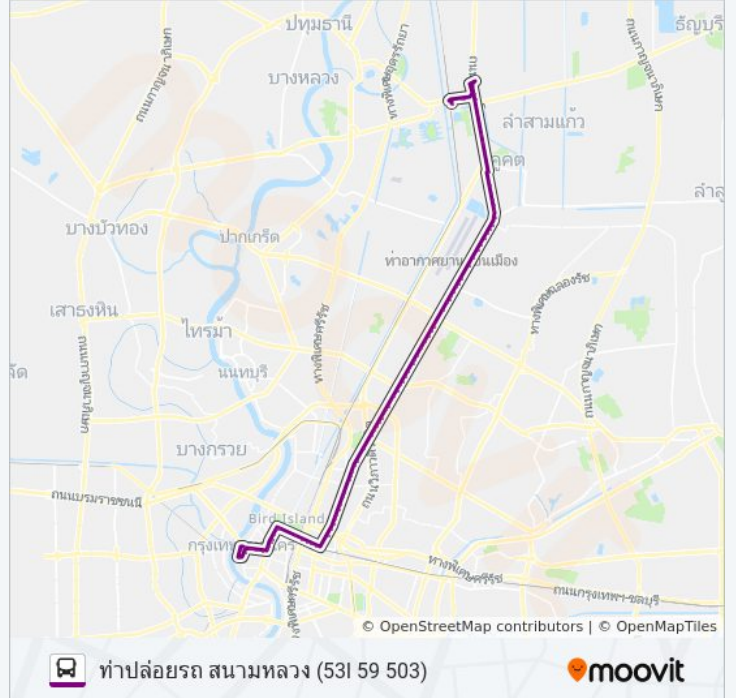

ท่าปล่อยรถ สนามหลวง (531 59 503) ตารางเวลาเส้นทาง:

อาทิตย์	4:00 - 21:20
จันทร์	4:00 - 21:20
อังคาร	4:00 - 21:20
พุธ	4:00 - 21:20
พฤหัสบดี	4:00 - 21:20
ศุกร์	4:00 - 21:20
เสาร์	4:00 - 21:20

503 (ปอ.) (AC) รถบัส ข้อมูล

เส้นทาง: ท่าปล่อยรถ สนามหลวง (531 59 503)

จุดจอด: 91

ระยะเวลาเดินทาง: 99 นาที

สรุปสายรถ:

โรงเรียนนายเรืออากาศ Rongrian Nairuea
หอประชุมกานตรัตน์ Hoprachum Ka Not Rat
โรงเรียนฤทธิยะ Rongrian Rit Thi Ya
สโมสรทหารอากาศ, หอประชุมกองทัพอากาศ
โรงพยาบาลภูมิพลอดุลยเดช
แยกท่าดินแดง, ตรงข้ามโรงเรียนเสนาธิการทหาร
อากาศ
แยกวัดเกาะ Yaek WAT Ko
สะพานใหม่ตรงข้ามตลาดยิ่งเจริญ Saphan Mai
ซอยโชคดี 2, ตรงตลาดไชยณรงค์ Soi Chokdi 2
บิ๊กซีสะพานใหม่ Big C Saphan Mai
ตรงข้ามธนาคารกรุงไทย, โรงพยาบาลเซ็นทรัล
ซอยสายหยุด Soi Saiyut
ธนาคารไทยพาณิชย์(พหลโยธิน46/1)
หมู่บ้านฝนทอง Muban Fonthong
เทสโก้โลตัสหลักสี่บางเขน, กรมทหารสื่อสารกองทัพ
บก
การไฟฟ้าบางเขน, กรมทหารราบที่11(ประตู1)
ตรงข้ามอุ้มบางเขน Opp Bangkhen Bus Depot
ตรงข้ามซอยพหลโยธิน 51 Opp Phahonyothin 51
กรมทหารราบที่11(ประตู2)
กรมทหารราบที่11(ประตู3)
วัดบางบัว WAT Bangbua
มหาวิทยาลัยศรีปทุม Sripatum University
โรงเรียนสารวิทยา Sarawittaya School
กรมวิทยาศาสตร์ทหารบก Rta Chemical Dept.
โรงแรมมารวย Maruay Hotel
ธนาคารเพื่อการเกษตรและสหกรณ์การเกษตร
(สำนักงานใหญ่)
ตรงข้ามมหาวิทยาลัยเกษตรศาสตร์(ฝั่งพหลโยธิน)
แยกเกษตร(พหลโยธิน34/2)
โรงพยาบาลเมโย Mayo Hospital
ลุมพินี เพลส รัชโยธิน Lumpini Place Ratchayotin
ตรงข้ามเมเจอร์รัชโยธิน Major Ratchayothin