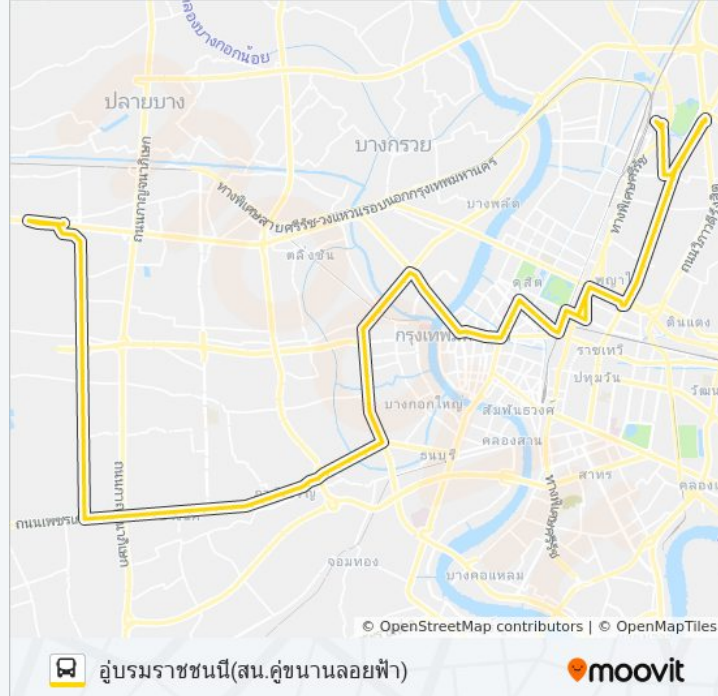

สถานีตำรวจนางเลิ้ง Nangloeng Police Office

วัดราชนันทดา,ลานพลับพลามหาเจษฎาบดินทร์

อนุสาวรีย์ประชาธิปไตย(ตรงข้ามศึกษาภัณฑ์)

แยกคอกวัวตรงข้ามกองสลาก Khok Wua  
Intersection

ตรงข้ามกองสลาก [Opp.] Kong Salak

สะพานพระปิ่นเกล้า(ขาออก)

ตรงข้ามพาด้าปิ่นเกล้า Opposite Pata Pinklao

โรงแรมแฮปปี้อิน Happy In Hotel

ซอย จรัญสนิทวงศ์ 34/2 Soi Charan Sanitwong  
34/2

ตรงข้ามโรงเรียนจรัญบริหารธุรกิจ

แยกบางขุนนนท์ Bang Khun Non Junction

ตรงข้ามเม็คโครจรัญสนิทวงศ์

ฟู้ดแลนด์ซูเปอร์มาร์เก็ต, วัดเพลง

โรงพยาบาลศรีวิชัย, วัดรวก

ตรงข้ามศูนย์การค้านครหลวง

วัดอัมพวา WAT Ampawa

การไฟฟ้านครหลวงเขตธนบุรี(คลองมอญ)

วัดโพธิ์เรียง WAT Poreang

ตลาดนางลอย Nang Loi Market

วิทยาลัยเทคโนโลยีสยาม(สยามเทค)