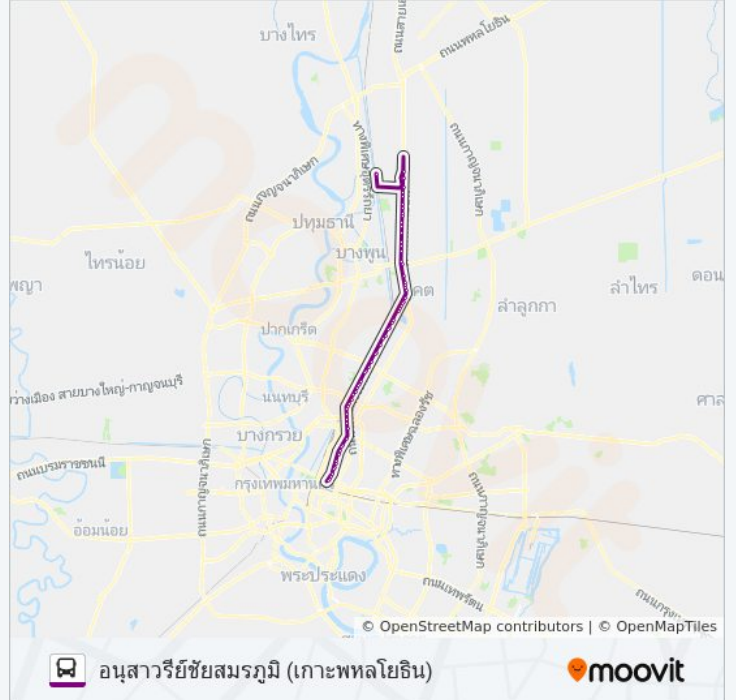

ซอยวิภาวดี 58 Wiphawadi 58

โรงแรมรามากาเด้นซ์ Rama Garden Hotel

หนังสือพิมพ์เดลินิวส์ Dailynews Newspaper

บริษัท ยาคุลท์ Ronggan Ya Khun

มหาวิทยาลัยเกษตรศาสตร์ Mo Kasetsat

การทางพิเศษบางเขน

โรงพยาบาลวิภาวดีถนนวิภาวดีรังสิต