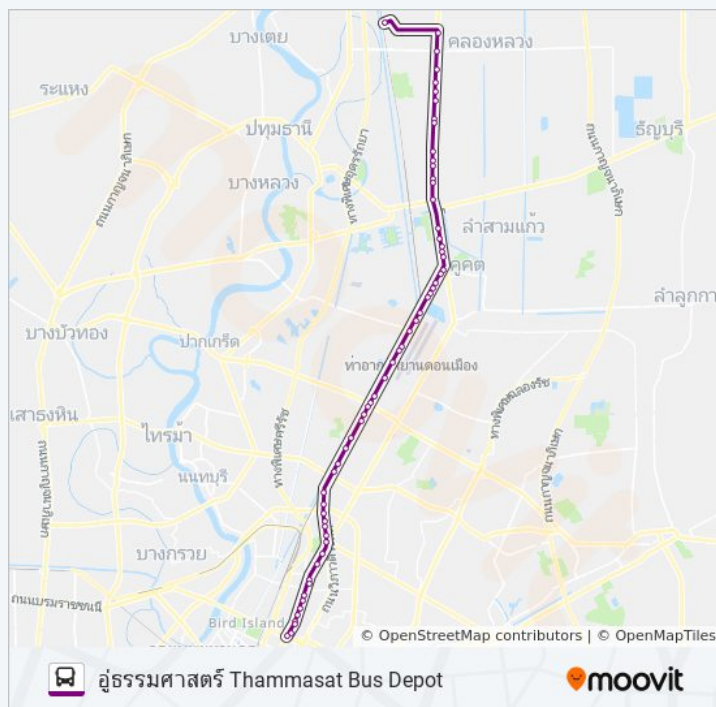

ซอยพหลโยธิน 5, ซอยราชครู

Bts อารีย์(ทางออก3) Bts Ari (Exit 3)

กองบัญชาการตำรวจตระเวนชายแดน Border Patrol Police

ซอยพหลโยธิน 11, ซอยเสนาพร้อม

Bts สะพานควาย(ทางออก1) Bts Saphan Khwai (Exit 1)

วัดไผ่ตัน WAT Phaiton

สวนจตุจักร Chatuchak Park

ตรงข้าม ธนาคารทหารไทย (สำนักงานใหญ่)

สวนจตุจักร(ฝั่งวิภาวดี)

สำนักงานใหญ่ปตท. Ptt Headquarter

สมบัติทัวร์ Tour Properties

วิทยาลัยச்சชรินทร์วิทยา

ตรงข้ามสำนักงานเขตจตุจักร

กองบัญชาการตำรวจ 191 Headquarters Police 191

วัดเสมียนนารี WAT Samian Nari

ข้ามแยกเกษตร the Separation Of Agriculture

วัดเทวสุนทร WAT Thawa Sunthon ,

ตรงข้ามหนังสือพิมพ์เดลินิวส์

สถานีตำรวจนครบาลทุ่งสองห้อง

ตรงข้ามโรงเรียนไผทอุดม, มิราเคิลแกรนด์

สถาบันวิจัยจุฬาภรณ์ Chulabhorn Research Institute

สถานีรถไฟหลักสี่ Laksi Train Station

ไอทีสแควร์ It Square

วัดหลักสี่ WAT Laksi

เคหะทุ่งสองห้อง Tungsonghong Housing

คลังน้ำมัน(ถนนวิภาวดีรังสิต) Oil Cargo

สำนักงานเขตดอนเมือง Don Muang District Office

ตลาดใหม่ดอนเมือง Don Mueang New Market

วัดดอนเมือง WAT Don Mueang

ตรงข้ามฝ่ายช่างดอนเมือง Fai Chang Don Mueang

โรงเรียนดอนเมืองทหารอากาศบำรุง, สถานีตำรวจ

510 (ปอ.) (AC) รถบัส ข้อมูล

เส้นทาง: อุธรรมศาสตร์ Thammasat Bus Depot

จุดจอด: 61

ระยะเวลาเดินทาง: 91 นาที

สรุปสายรถ: