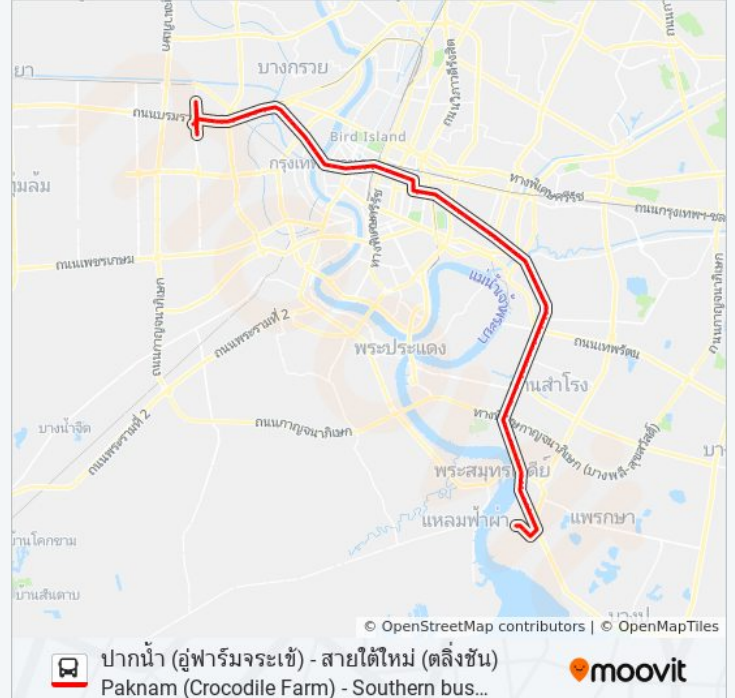

กองสลาก Kong Salak

อนุสาวรีย์ประชาธิปไตย(ศึกษาภัณฑ์)

ตรงข้ามการบินไทยหลานหลวง

วัดแคนางเลิ้ง Watkae Racecourse

สำนักงานสถิติแห่งชาติ

โรงพยาบาลมิชชั่น,ตลาดมหานาค(ตรงข้ามบ้าน
มนังคศิลา)

อุรุพงษ์,โคลีเซียม (ถนนเพชรบุรีขาออก) Urupong

มหาวิทยาลัยราชภัฏวไลยอลงกรณ์ฯศูนย์กรุงเทพฯ

ตรงข้าม รร.กรุงเทพการบัญชี Opposite Bangkok
Business College

ตรงข้ามพันธุ์ทิพย์ประตูน้ำ Opp. Pantip Pratunam

บิ๊กซีราชดำริ Bigc Rajdamri

หลังสวน,Bts ชิดลม Lang Suan , Bts Chit Lom

เซ็นทรัลชิดลม Central Chidlom

Bts เฟลินจิต(ซอยนายเลิศ) Bts Plernjit

ซอยนานา Soi Nana

อาคารแปซิฟิกเฟลล์,สุขุมวิทซอย7

ซอยสุขุมวิท 15 Sukhumwit Soi 15

ซอยสุขุมวิท 19,โรบินสัน Sukhumwit 19 ,Robinson

ซอยสุขุมวิท 23 Sukhumvit Soi 23

ซอยสุขุมวิท 27,ตรงข้ามสายน้ำผึ้ง

ซอยสุขุมวิท 31 Soi Sukhumvit 31

ตรงข้ามสวนเบญจศิริ Suanbenjasiri

ซอยสุขุมวิท 41 Sukhumwit Soi 41

ซอยสุขุมวิท 47 Sukhumwit Soi 47

ซอยสุขุมวิท 49 Sukhumwit 49 (Soi 49)

Bts ทองหล่อ(ทางออก 1) Bts Thonglo (Exit 1)

ซอยสุขุมวิท 57 Sukhumvit Soi 57

เมเจอร์เอคมัย Major Ekamai

วัดธาตุทอง WAT Thatthong

ตรงข้ามโรงเรียนศรีวิกรม์,ซอยสุขุมวิท 65/1

Btsพระโขนง(ทางออก3) Bts Phra Khanong (Exit
3)