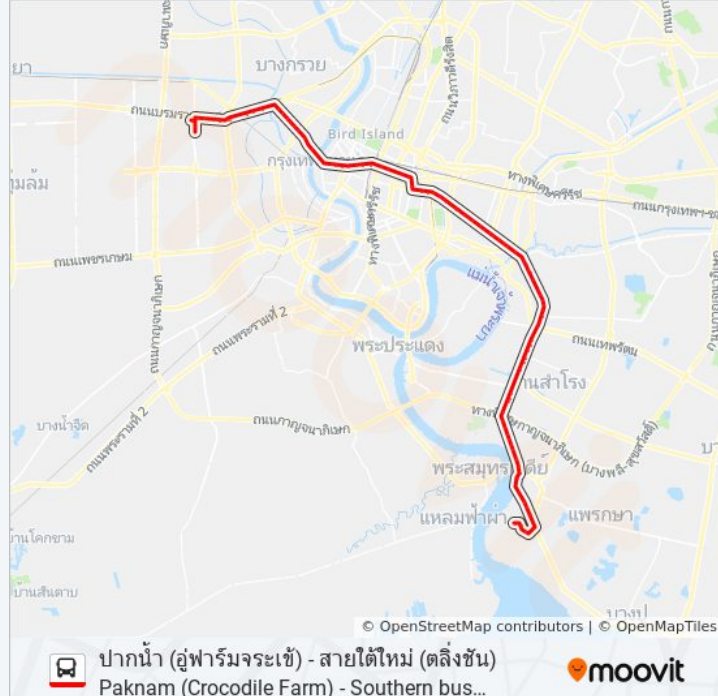

ฮิตาชิ, โตโยต้า Hi Ta Chi , Toyota

ปั้มน้ำมัน ปตท.(ตรงข้ามซอยอภิชาติ)

ปู่เจ้า,ตรงข้ามบึงศรีสำโรง(ตรงข้ามบึงศรีจัมโบ่อู่
สำโรงเดิม)

ตลาดสำโรงตรงข้ามสุขุมวิท 111 Talat Samrong

ซอยสันติคาม(ธ.นครหลวงไทย)

ซอยโพษยานนท์ Soi Bae Ring

Bts แบริ่ง,ลาซาล Bearing Skytrain Station, Lasal

หมู่บ้านนภาลัย รพ.มณารมย์ Muban Naphalai

ตรงข้ามกรมอุตุนิยมวิทยา,Bts บางนา

แยกบางนา(ขาเข้า) Bangna Intersection
(Inbound)

โรงพยาบาลกล้วยน้ำไท 2 Kluaynamthai 2 Hospital

Bts อุดมสุข(ทางออก 4) Bts Udomsuk (Exit 4)

ปณ.อุดมสุข Udomsuk Post Office

วชิรธรรมสาริต(ตรงข้ามสุขุมวิท 101/1)

Bts ปุณณวิถี(ทางออก 4) Bts Punnawithi (Exit 4)

Bts ปุณณวิถี(ทางออก 2) Bts Punnawithi (Exit 2)

ซอยสุขุมวิท 62/1 Sukhumwit 62/1

ตรงข้ามตลาดบางจาก(สุขุมวิท 93)

ซอยสุขุมวิท 56 Sukhumwit Soi 56

โรงเรียนนารีนิรมล(เขตพระโขนง)

Btsอ่อนนุช(ขาเข้า) Sathani Rotfaifa Bts. on Nut

ตรงข้ามตลาดอ่อนนุช,การประปาพระโขนง

ตรงข้ามตลาดพระโขนง Opp Phrakhanong
Market

Bts พระโขนง(ทางออก 2) Bts Phra Khanong (Exit
2)

โรงเรียนศรีวิกรม์ Pai Rongrian Si Wi Kon

เกตเวย์เอกมัย Gateway Ekamai

ท้องฟ้าจำลอง Bangkok Planetarium

ซอยสุขุมวิท 40 Soi Sukhumvit 40

Bts ทองหล่อ(ทางออก 2/4) Bts Thonglo (Exit 2/4)

ซอยสุขุมวิท 34(ซอยสุภาวงศ์)

ซอยสุขุมวิท 28(ซอยบรรณสาร)