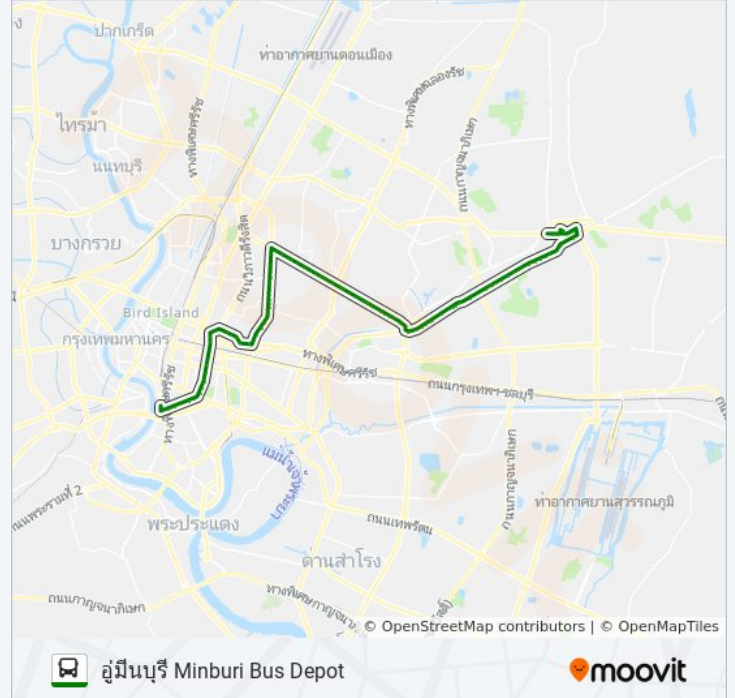

ตลาดขวัญพัฒนา Khwan Phatthana Market

ซอยโพธิ์ปิ่น, ที่ทำการไปรษณีย์ดินแดง Soi Popan

ฟอร์จูนทาวน์ Fortune Town

สถานทูตจีน Embassy Of China

เอสพลานาดรัชดาภิเษก Esplanade Ratchadapisek

บิ๊กซีรัชดาภิเษก Bigc Ratchadapisek

ตรงข้าม รร.เตรียมอุดมฯ รัชดา

โรงแรมดิเอ็มเมอรัล the Emerald Hotel

แยกห้วยขวาง(ธนาคารกรุงไทยสาขาดินแดง)

แยกห้วยขวางHuai Khwang Intersection

ตรงข้ามเมืองไทยภัทร, บริษัทเมืองไทยประกันชีวิต

Mrt สุทธิสาร / Mrt Sutthisan

สถานีตำรวจสุทธิสาร Sathani Tamruat Sutthi San

บุญถาวรรัชดาภิเษก Bun Thawon Ratchadapisek

โรงเรียนปัญญาทรัพย์ /Mrt รัชดาฯ Mrt Ratchadaphisek

แยกลาดพร้าว-รัชดา(ซอยลาดพร้าว 25)

ซอยลาดพร้าว 31, ตรงข้ามซอยลาดพร้าว 40

ซอยลาดพร้าว 35 Lat Phrao Soi 35

ซอยภาวนาลาดพร้าว 41 Soi Phawana

ซอยลาดพร้าว 41/1 Lat Phrao 41/1

ตรงข้ามโรงเรียนพิบูลย์อุปถัมภ์

ลาดพร้าวสะพาน 2 Lat Phrao Saphan 2

สถานีตำรวจโชคชัย Sathani Tamruat Chok Chai

โชคชัย 4 Chok Chai 4

ตรงข้ามโรงเรียนถนนอมพิศ Rongrian Thanom Phit

ศึกษาภัณฑ์ลาดพร้าว Sueksa Phan Lat Phrao

ไปรษณีย์ลาดพร้าว Lad Phao Post Office

ซอยลาดพร้าว 76, ตรงข้ามซอยลาดพร้าว 80

ตรงข้ามแกรนด์วิลเลจ Kraen Winlet

ซอยลาดพร้าว 79, ตรงข้ามแมงป่อง Lat Phrao 79

อิมพีเรียลลาดพร้าว Hang Im Phi Rian Lat Phrao

สำนักงานเขตวังทองหลาง