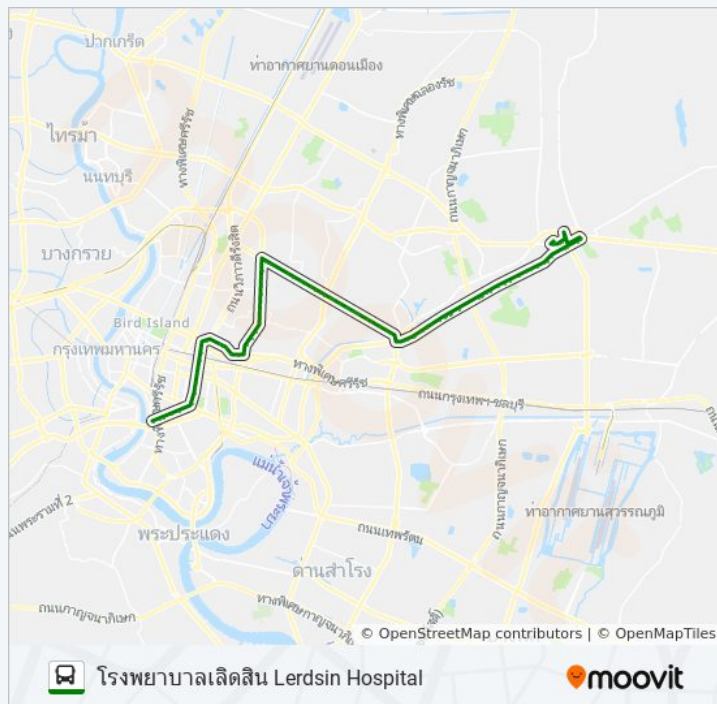

ศูนย์อัสชูสุรามคำแหง Sun I Su Su Ram Kham Ngae

แยกบ้านม้า(รามคำแหงขาเข้า) Yaek Ban MA

ซอยรามคำแหง 68 Ramkamhaeng 68

ตรงข้ามวัดศรีบุญเรือง Trongkham WAT Si Bun Rueang

บริษัทแอมเวย์(เก่า) Borisat Aem We (Kao)

514 (ปอ.) (AC) รถบัส ข้อมูล

เส้นทาง: โรงพยาบาลเลิดสิน Lerdsin Hospital

จุดจอด: 95

ระยะเวลาเดินทาง: 102 นาที

สรุปสายรถ:

บางกะปิคอนโด(แยกสวนสน)(รามคำแหง60/1)

เดอะมอลล์บางกะปิ the Mall Bangkapi

แม็คโครลาดพร้าว, ตะวันนา2 Makro Ladprao