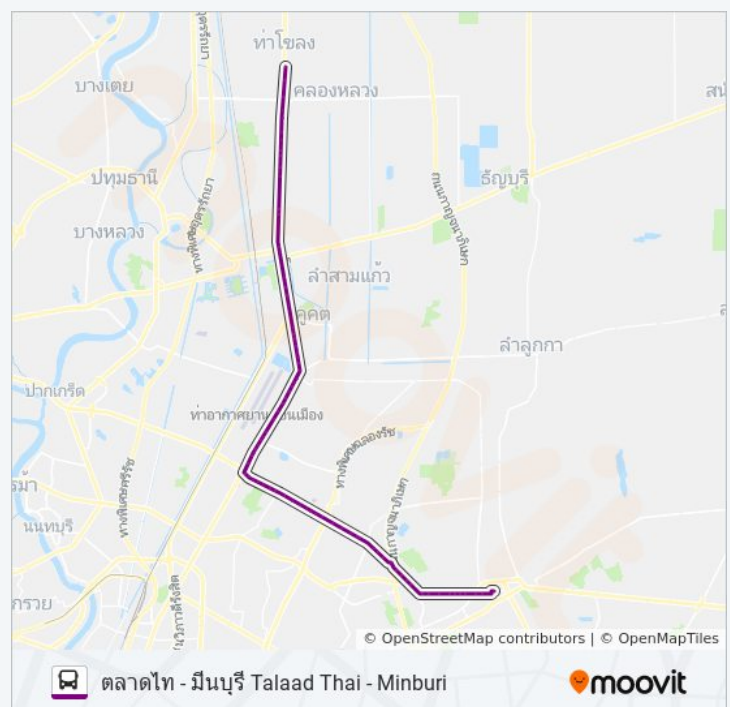

วิธีการเดินทาง: **อุ่มมินบุรี Minburi Bus Depot**

81 สถานี

[ดูตารางสายรถ](#)

หน้าตลาดไท Thai Market

ตรงข้าม มธ.ศูนย์รังสิต

ธนาคารไทยพาณิชย์สาขาคลองหลวง Bangkhun

ตรงข้ามหมู่บ้านกฤษดานนคร

ตรงข้ามซอยรัตนะ Trongkham Soi Rattana

โรงพยาบาลภัทร-ธนบุรี Patthara Hospital

ตรงข้ามกอล์ฟแมนชั่น Golf Mansion

ตรงข้ามมหาวิทยาลัยกรุงเทพรังสิต

โรงงานไก่เซ็นทรัลโกจำกัด Centaco Company

สุหร่าแก้วนิมิตร Surao Kaew Nimith

ตรงข้ามบุญถาวรรังสิต Trongkham Bunthawon Rangsit

โรงกษาปณ์ Mint

ตรงข้ามบุญคุ้ม Opposite Its Merit

ฟิวเจอร์ปาร์ครังสิต Future Park Rangsit

เมเจอร์รังสิต Major Rangsit

โรงเรียนธัญบุรี Thanyaburi School

ฟาร์มโชคชัย Chokchai Farm

ตรงข้ามวัดประยูรจินดารามพหลโยธิน 84

โรงพยาบาลแพทย์รังสิต Hospital Doctors Rangsit

เซียร์รังสิต Zeer Rangsit

แยกลำลูกกา,ตลาดลำลูกกา Yaek Lam Luk Ka

กม.27,ซอยพหลโยธิน 62/2 แยก2-1

โรงพยาบาลบีแคร์เมดิคอลเซ็นเตอร์,Beecare Hospital

หมู่บ้านการ์เด็นโฮม Soi 39 . Muban Ka Den Hom

ซอยแอนเน็กซ์ Soi Aen Nek

กม.26 Km.26

กม.25,พหลโยธิน 54/4 Komo 25, Phahon Yothin 54/4

520 (ปอ.) (AC) รถบัส ตารางเวลา

อุ่มมินบุรี Minburi Bus Depot ตารางเวลาเส้นทาง:

อาทิตย์	4:15 - 20:55
จันทร์	4:15 - 20:55
อังคาร	4:15 - 20:55
พุธ	4:15 - 20:55
พฤหัสบดี	4:15 - 20:55
ศุกร์	4:15 - 20:55
เสาร์	4:15 - 20:55

520 (ปอ.) (AC) รถบัส ข้อมูล

เส้นทาง: **อุ่มมินบุรี Minburi Bus Depot**

จุดจอด: 81

ระยะเวลาเดินทาง: 106 นาที

สรุปสายรถ: