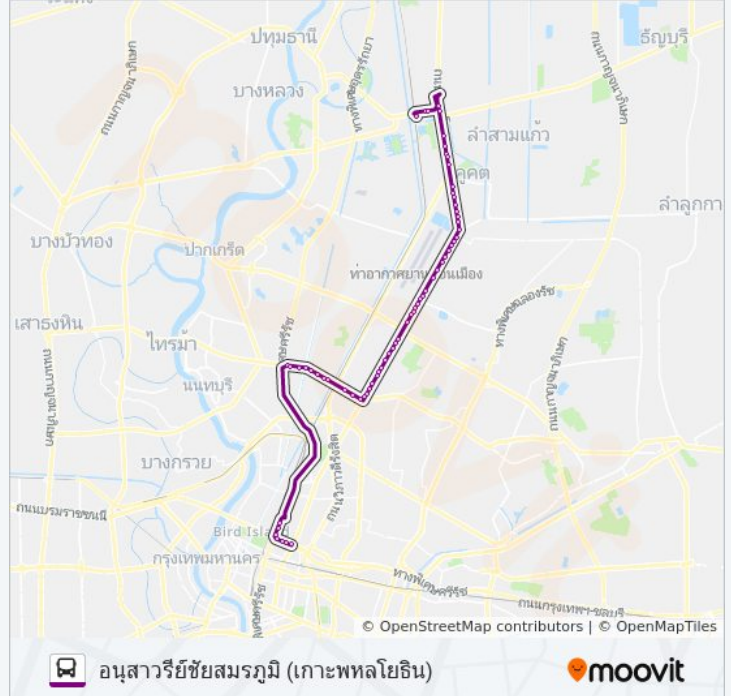

ตรงข้ามอุ้มบางเขน Opp Bangkhen Bus Depot

ตรงข้ามซอยพหลโยธิน 51 Opp Phahonyothin 51

กรมทหารราบที่11(ประตู2)

กรมทหารราบที่11(ประตู3)

วัดบางบัว WAT Bangbua

มหาวิทยาลัยศรีปทุม Sripatum University

โรงเรียนสารวิทยา Sarawittaya School

กรมวิทยาศาสตร์ทหารบก Rta Chemical Dept.

โรงแรมมารวย Maruay Hotel

ธนาคารเพื่อการเกษตรและสหกรณ์การเกษตร (สำนักงานใหญ่)

ตรงข้ามมหาวิทยาลัยเกษตรศาสตร์(ฝั่งพหลโยธิน)

ตลาดอมรพันธ์(ซอยอมรพันธ์) Amonphan Market

ตรงข้ามมหาวิทยาลัยเกษตรประตู1 University

ตรงข้ามมหาวิทยาลัยเกษตรประตู3 Kaset

ลาดยาว, ตรงข้ามการไฟฟ้าส่วนภูมิภาค (สำนักงานใหญ่)

เรือนจำกลางคลองเปรม (ลาดยาว) Ladyao

ตรงข้ามชินเขตน์2 Chin Khet 2

ตรงข้ามชินเขตน์1(นฤมลธร) F 1 Chinnakhet

แยกพงษ์เพชร(พงษ์เพชรดำเนิน) Separate
Phongphet