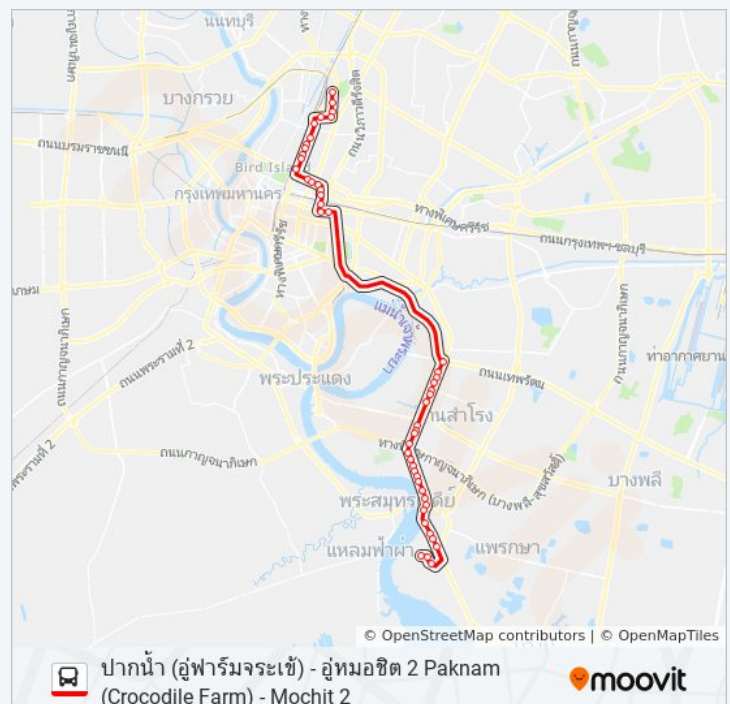

### 536 (ปอ.) (AC) รถบัส ข้อมูล

เส้นทาง: คู่มือชิต 2 Mochit 2 Bus Depot

จุดจอด: 48

ระยะเวลาเดินทาง: 69 นาที

สรุปสายรถ:

ตลาดสำโรงตรงข้ามสุขุมวิท 111 Talat Samrong

ซอยสันติคาม(ธ.นครหลวงไทย)

ซอยไปษยานนท์ Soi Bae Ring