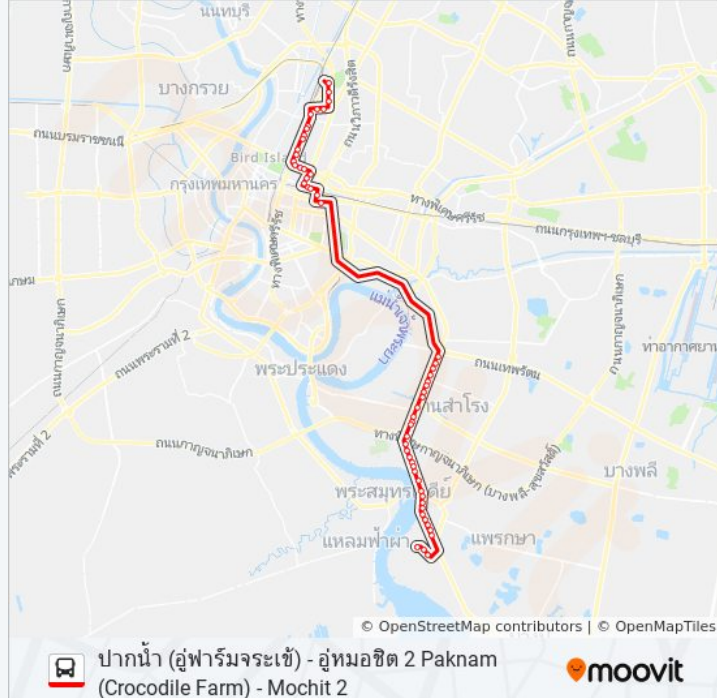

อาคารวรรณสรณ์ Wannasorn Tower

อาคารศรีอยุธยา Sri Ayutthaya Building

โรงเรียนศรีอยุธยา Sri Ayudhya School

ตรงข้ามอินทราสแควร์ประตูน้ำ

เพชรราม่า Phet Rama

แยกบางนา(ลงทางด่วน)

Bts บางนา,กรมอุตสาหกรรม

หมู่บ้านนภาลัย Muban Naphalai

Bts แบริ่ง(ซอยลาซาล)

ซอยแบริ่ง Soi Bae Ring

ซอยสันติคาม(สุขุมวิท109)

ตลาดธรรมสาโรจน์ Talat Tham Sa Rot

ตรงข้ามอิมพีเรียลสำโรง(ตลาดสำโรง)

แยกเทพารักษ์ (ขาออก) Thepharak Separation

บิ๊กซีสำโรง(บิ๊กซีจัมโบ้)(อู่สำโรงเก่า).Big C

ซอยสุขุมวิท 115 (ซอยอภิชาติ)

เนชั่นแนล Toyota , Nechannaen

วัดไทร WAT Trai

โค้งเกริก Khong Kroek

อุดมเดช(กศน.) Udom Det (Kosono)

โรงนม Rong Nom

นารถสุนทร(โรงเรียนพร้าনীลวัชระ)

วัดบางนางเกรง,โรงพยาบาลยุวประสาท

ไปรษณีย์ปากน้ำ Praisani

ซอยบุญศิริ Soi Bun Siri

ตรงข้ามโรงเรียนสารพัดช่างสมุทรปราการ,สอง
แถว36

สนง.สรรพากรสมุทรปราการ 1

วัดพิชัยสงคราม WAT Pichai Songkram

ศาลหลักเมืองปากน้ำ Paknam City Pillar Shrine

วงเวียนท้ายบ้าน Wongwian Thaiban

โรงพยาบาลสัตว์ปากน้ำว.อศกาลีโก

ตรงข้ามโรงพยาบาลสมุทรปราการ