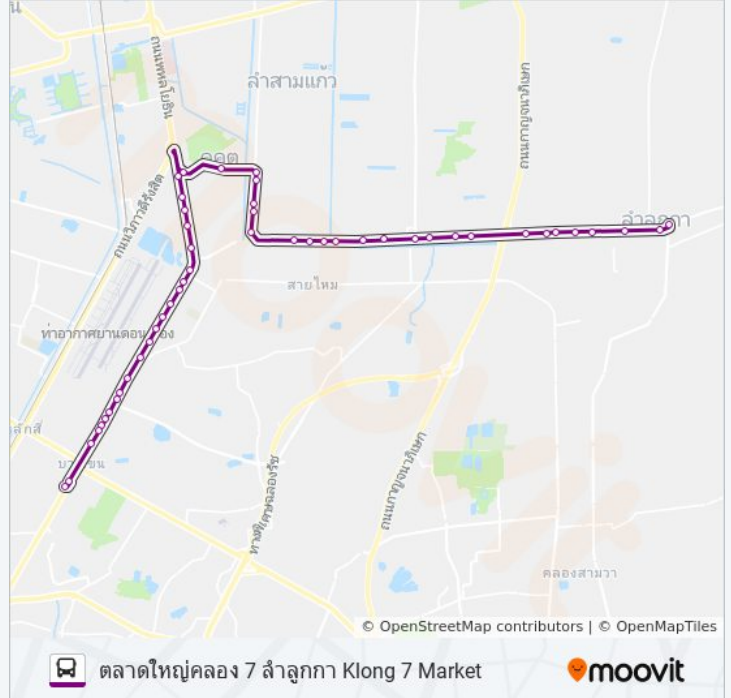

วิธีการเดินทาง: ฝั่งบางเขน Bangkhen Bus Depot

51 สถานี

[ดูตารางสายรถ](#)

ตลาดใหญ่คลอง 7 ลำลูกกา Klong 7 Market
สำนักงานเขตลำลูกกา Amphur Lum Look Ka
ตรงข้ามหมู่บ้านฟ้าปิยรมย์ Fah Piyarom Village
ตรงข้ามเทสโก้โลตัสลำลูกกาคลอง 6 Tescolotus Klong 6