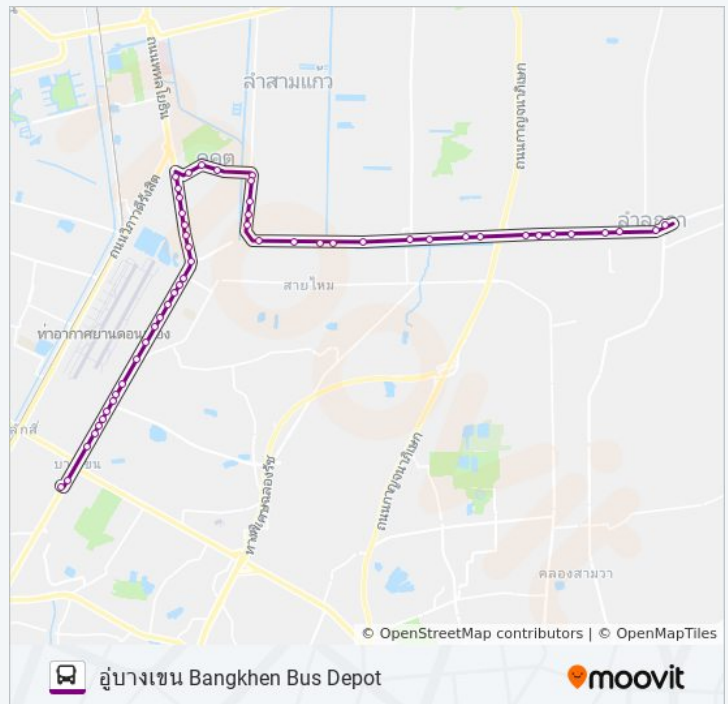

ปากทางลำลูกกา Pak Thang Lam Luk Ka

แยกลำลูกกา,ตลาดลำลูกกา Yaek Lam Luk Ka

กม.27,ซอยพหลโยธิน 62/2 แยก2-1

โรงพยาบาล บีแคร์เมดิคอลเซ็นเตอร์,Beecare

543 (ปอ.) (AC) รถบัส ตารางเวลา

ฝั่งบางเขน Bangkhen Bus Depot ตารางเวลาเส้นทาง:

อาทิตย์	4:50 - 22:50
จันทร์	4:50 - 22:50
อังคาร	4:50 - 22:50
พุธ	4:50 - 22:50
พฤหัสบดี	4:50 - 22:50
ศุกร์	4:50 - 22:50
เสาร์	4:50 - 22:50

543 (ปอ.) (AC) รถบัส ข้อมูล

เส้นทาง: ฝั่งบางเขน Bangkhen Bus Depot

จุดจอด: 51

ระยะเวลาเดินทาง: 65 นาที

สรุปสายรถ:

Hospital

หมู่บ้านการ์เด็นโฮม Soi 39 . Muban Ka Den Hom

ซอยแอนเน็กซ์ Soi Aen Nek

กม.26 Km.26

กม.25,พหลโยธิน 54/4 Komo 25, Phahon Yothin 54/4