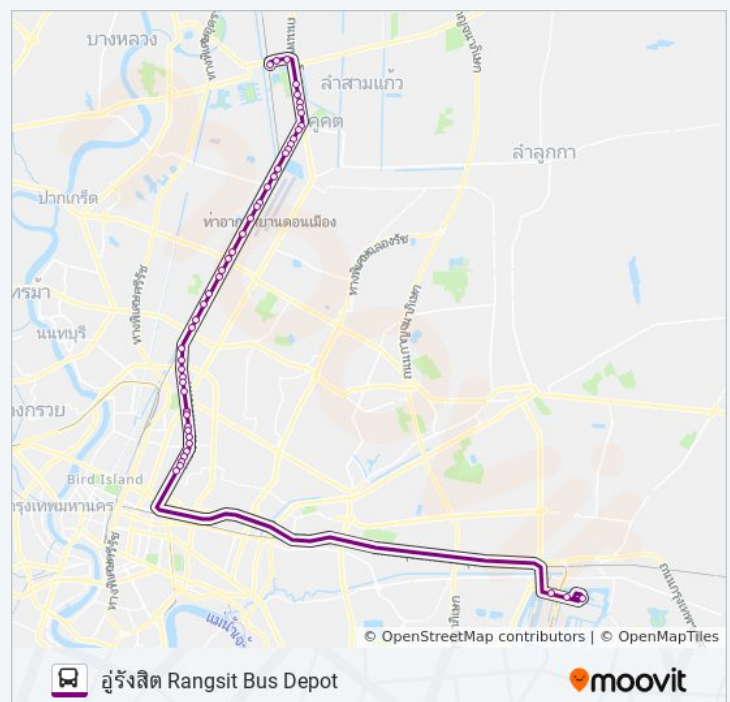

## 555 (ปอ.) (AC) รถบัส ตารางเวลา

ฝูงรังสิต Rangsit Bus Depot ตารางเวลาเส้นทาง:

|          |              |
|----------|--------------|
| อาทิตย์  | 5:00 - 22:00 |
| จันทร์   | 5:00 - 22:00 |
| อังคาร   | 5:00 - 22:00 |
| พุธ      | 5:00 - 22:00 |
| พฤหัสบดี | 5:00 - 22:00 |
| ศุกร์    | 5:00 - 22:00 |
| เสาร์    | 5:00 - 22:00 |

## 555 (ปอ.) (AC) รถบัส ข้อมูล

เส้นทาง: ฝูงรังสิต Rangsit Bus Depot

จุดจอด: 50

ระยะเวลาเดินทาง: 90 นาที

สรุปสายรถ:

ข้ามแยกเกษตร the Separation Of Agriculture

วัดเทวสุนทร WAT Thawa Sunthon ,

ตรงข้ามหนังสือพิมพ์เดลินิวส์