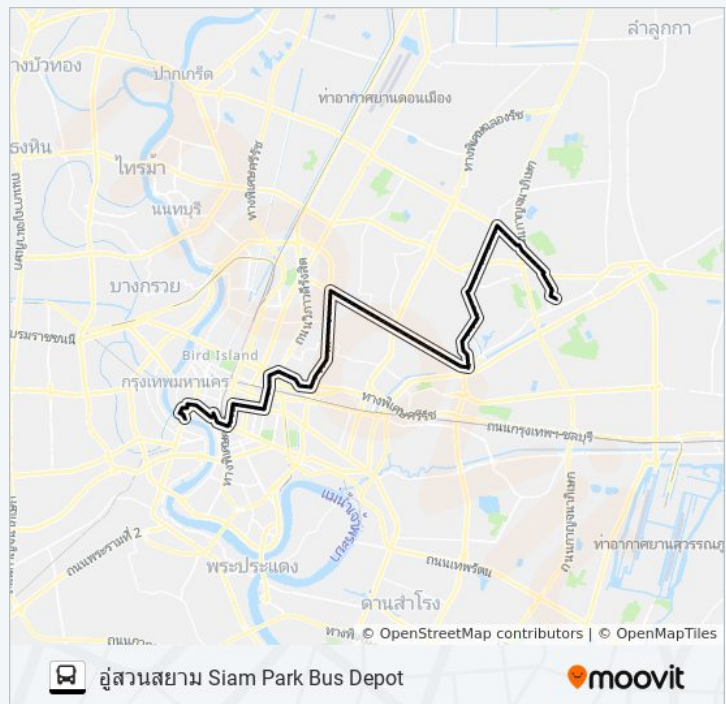

แยกห้วยขวางHuai Khwang Intersection

ตรงข้ามเมืองไทยภัทร,บริษัทเมืองไทยประกันชีวิต

Mrt สุทธิสาร / Mrt Sutthisan

สถานีตำรวจสุทธิสาร Sathani Tamruat Sutthi San

73ก (ปอ.) (AC) รถบัส ข้อมูล

เส้นทาง: อุสวนสยาม Siam Park Bus Depot

จุดจอด: 112

ระยะเวลาเดินทาง: 113 นาที

สรุปสายรถ:

บุญถาวรรัชดาภิเษก Bun Thawon Ratchadapisek

โรงเรียนปัญญาทรัพย์ /Mrt รัชดาฯ Mrt
Ratchadaphisek

แยกลาดพร้าว-รัชดา(ซอยลาดพร้าว 25)

ซอยลาดพร้าว 31,ตรงข้ามซอยลาดพร้าว 40