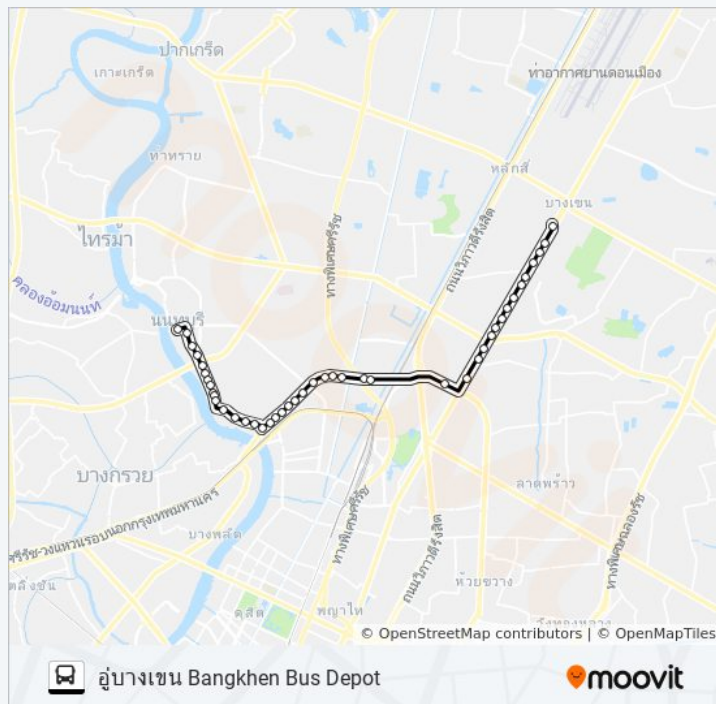

543ก (ปอ.) (AC) รถบัส ข้อมูล

เส้นทาง: ทำนํานนทบุรี Nonthaburi Pier

จุดจอด: 40

ระยะเวลาเดินทาง: 42 นาที

สรุปสายรถ:

ปั้มน้ำมัน Esso Pamnam Man Esso

สวีตบาร์ Sawit Ba

ตรงข้ามคอนโดริเวอร์ไรน์ Khondo Wiktoe Rai

กรมส่งเสริมการเกษตร

สำนักงานคณะกรรมการวิจัยแห่งชาติ

กรมป่าไม้ Royal Forest Dept.

ไปรษณีย์จตุจักร Chatuchak Post Office

543ก (ปอ.) (AC) รถบัส ข้อมูล

เส้นทาง: คู่งบางเขน Bangkok Bus Depot

จุดจอด: 43

ระยะเวลาเดินทาง: 39 นาที

สรุปสายรถ:

ตรงข้ามมหาวิทยาลัยศรีปทุม Opp Sripatum
University

โรงเรียนบางบัว Bangbua School

โรงเรียนปราโมชวิทยาทาน Pramot Witthayatan
School

สวนอาหารบางบัว Bangbua Restaurant

ซอยพหลโยธิน 49/2 Phahonyothin 49/2