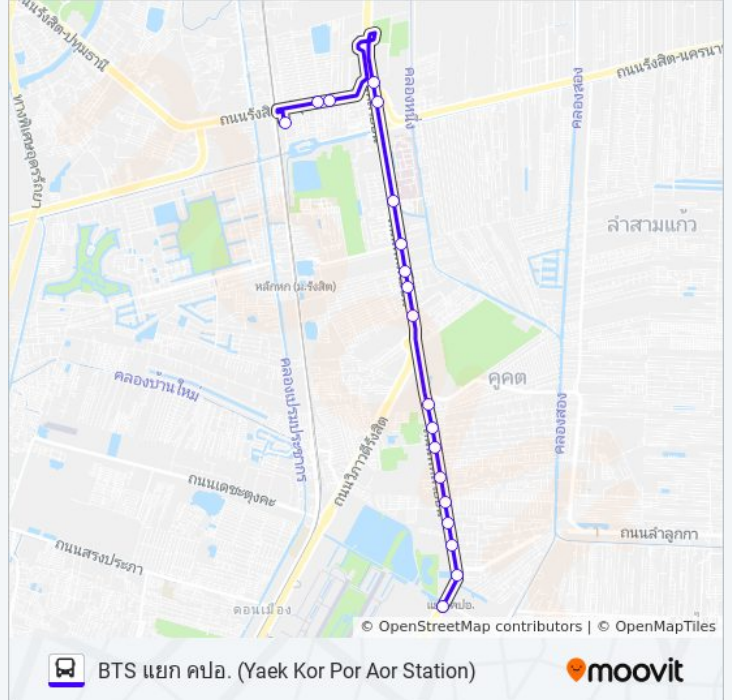

BTS แยก คปอ. (Yaek Kor Por Aor Station) ตารางเวลาเส้นทาง:

อาทิตย์	4:30 - 20:50
จันทร์	4:30 - 20:50
อังคาร	4:30 - 20:50
พุธ	4:30 - 20:50
พฤหัสบดี	4:30 - 20:50
ศุกร์	4:30 - 20:50
เสาร์	4:30 - 20:50

522 เสริมพิเศษ รถบัส ข้อมูล

เส้นทาง: BTS แยก คปอ. (Yaek Kor Por Aor Station)

จุดจอด: 19

ระยะเวลาเดินทาง: 21 นาที

สรุปสายรถ:

วิธีการเดินทาง: ทุ่งรังสิต (Rangsit Bus Depot)

14 สถานี

[ดูตารางสายรถ](#)

แยก คปอ., แยกแปดแฉก Yaek Khopo , Yaek Paet Chaek

522 เสริมพิเศษ รถบัส ข้อมูล

เส้นทาง: ทุ่งรังสิต (Rangsit Bus Depot)

จุดจอด: 14

ระยะเวลาเดินทาง: 19 นาที

สรุปสายรถ: