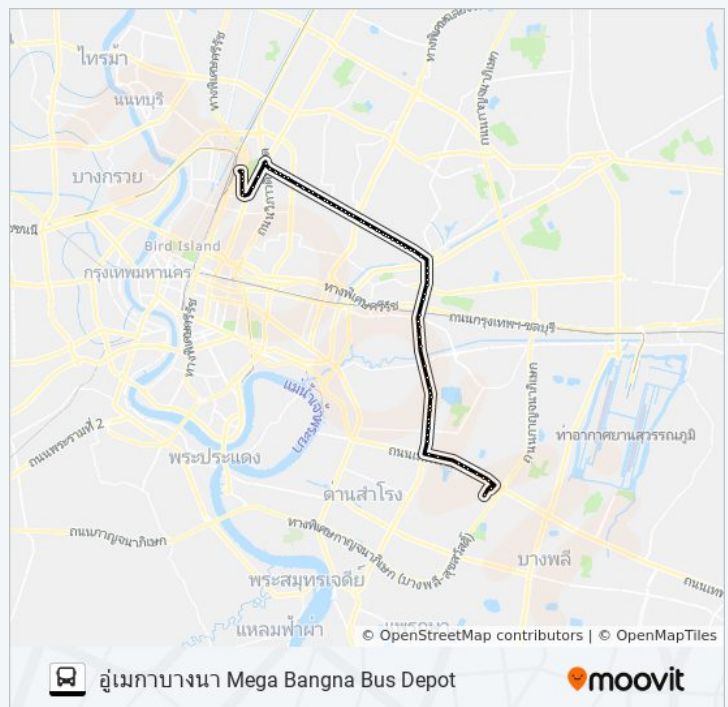

145 รถบัส ข้อมูล

เส้นทาง: คูเมกาบางนา Mega Bangna Bus Depot

จุดจอด: 76

ระยะเวลาเดินทาง: 85 นาที

สรุปสายรถ:

สำนักงานเขตวังทองหลาง

ตรงข้ามโรงเรียนบางกอกศึกษา Rongrian Bangkok
Sueksa

ซอยลาดพร้าว 93 Soi Lat Phrao 93