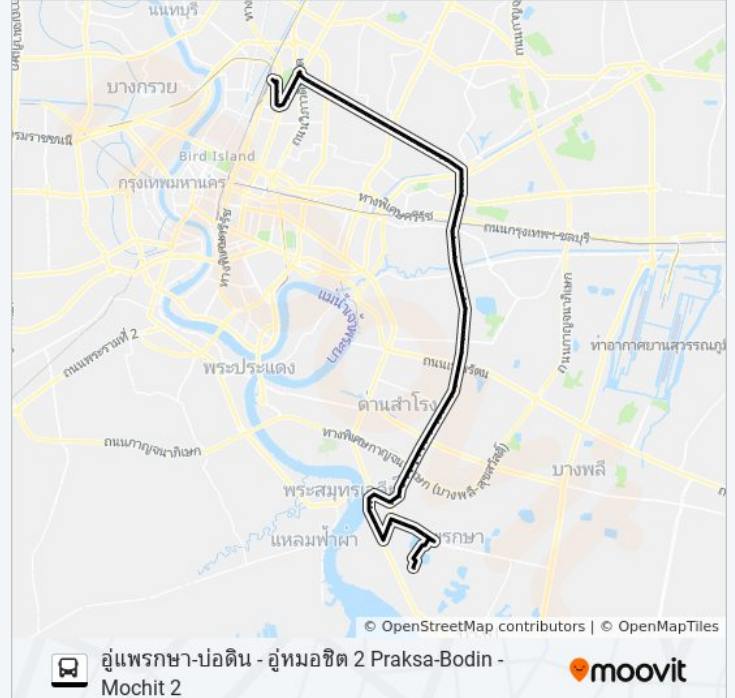

สถานีตำรวจโชคชัย Sathani Tamruat Chok Chai

โชคชัย 4 Chok Chai 4

ตรงข้ามโรงเรียนถนนอมพิศ Rongrian Thanom Phit

ศึกษาภัณฑ์ลาดพร้าว Sueksa Phan Lat Phrao

ไปรษณีย์ลาดพร้าว Lad Phao Post Office

ซอยลาดพร้าว 76,ตรงข้ามซอยลาดพร้าว 80

ตรงข้ามแกรนด์วิลเลจ Kraen Winlet

ซอยลาดพร้าว 79,ตรงข้ามแมงป่อง Lat Phrao 79

อิมพีเรียลลาดพร้าว Hang Im Phi Rian Lat Phrao

สำนักงานเขตวังทองหลาง

ตรงข้ามโรงเรียนบางกอกศึกษา Rongrian Bangkok
Sueksa

ซอยลาดพร้าว 93 Soi Lat Phrao 93

ฟู้ดแลนด์ Fut Laen

โรงพยาบาลลาดพร้าว Rongphayaban Lat Phrao

โรงเรียนภาษาอังกฤษสันติ

ร้านอาหารทิพวรรณ Ran Ahan Thip Wan

ซอยลาดพร้าว 101 Lat Phrao Soi 101

โรงเรียนเตรียมศึกษาบางกะปิ

ซอยลาดพร้าว 107 Lat Phrao 107

เวชธานี Wet Tha Ni

ซอยลาดพร้าว 111 Soi Lat Phrao 111

เอ็นมาร์คพลาซ่า(นอมจิตต์) N Mark Plaza
(Nomchit)

แยกลำสาลี(ถนนศรีนครินทร์ขาออก) Lamsalee

ซอยโรงงาน,บ้มน้ำมัน ป.ต.ท. Borisat Sayam Ao
Let

ตรงข้ามบริษัท กรีนสปอร์ต Borisat Krin Sapo

แยกรุงเทพกรีฑา,หมู่บ้านนักกีฬา

ซอยลำสาลี 2 Rongrian Anuban Chutima

อาคารยูทาวเวอร์ (รพ.สมิติเวช (ศรีนครินทร์))

สถานีรถไฟฟ้าแอร์พอร์ตลิงค์หัวหมาก

แยกพัฒนาการ(ถนนศรีนครินทร์ขาออก)

โมเดิร์นฟอรัม,อาคารจิตรวรรณันท์