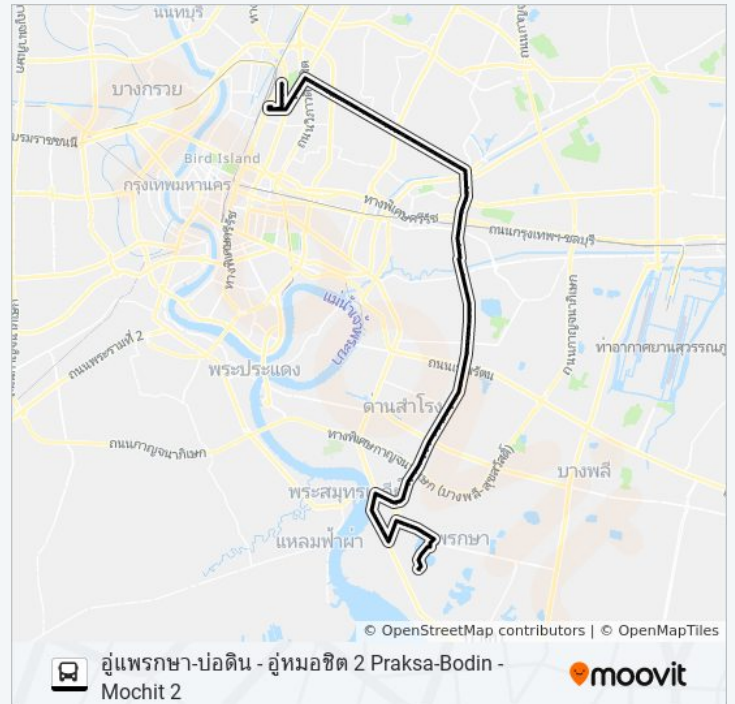

สำนักงานประกันสังคมกรุงเทพมหานครพื้นที่ 8

ตรงข้ามสำนักงานที่ดินกรุงเทพมหานครสาขา
พระโขนง

ตรงข้ามพาราไดซ์พาร์ค Opp Paradise Park

ซอยศรีนครินทร์ 42, ตรงข้ามซีคอนสแควร์ป้ายที่ 1

ตรงข้ามซีคอนสแควร์ป้ายที่ 2 [Opp.] Seacon
Square

ระยะเวลาเดินทาง: 107 นาที
สรุปสายรถ:

ซอยศรีนครินทร์ 38,หมู่บ้านมิตรภาพ

ซอยศรีนครินทร์ 32,มัสยิดดารุลอมิน

แยกสวนหลวง(ตลาดเอี่ยมสมบัติ)

ศรีนครินทร์ซอย24(ซอยอนามัย) Health Alley

ตรงข้ามห้างธัญญาพาร์ค(หมู่บ้านกลางเมือง)