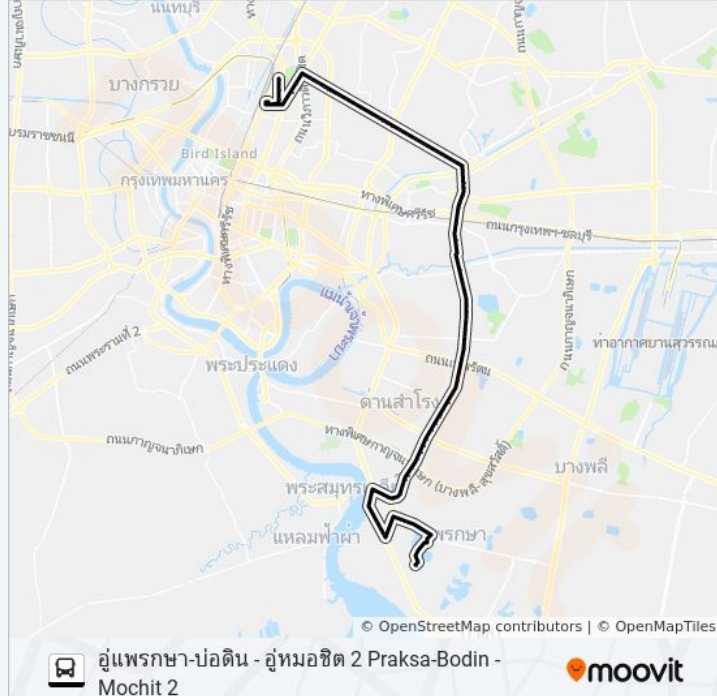

สำนักงานประกันสังคมกรุงเทพมหานครพื้นที่ 8

ตรงข้ามสำนักงานที่ดินกรุงเทพมหานครสาขา  
พระโขนง

ตรงข้ามพาราไดซ์พาร์ค Opp Paradise Park

ซอยศรีนครินทร์ 42,ตรงข้ามซีคอนสแควร์ป้ายที่ 1

ตรงข้ามซีคอนสแควร์ป้ายที่ 2 [Opp.] Seacon  
Square

ซอยศรีนครินทร์ 38,หมู่บ้านมิตรภาพ

ซอยศรีนครินทร์ 32,มัธยมศึกษารูอลมึน

แยกสวนหลวง(ตลาดเอี่ยมสมบัติ)

ศรีนครินทร์ซอย24(ซอยอนามัย) Health Alley

ตรงข้ามห้างธัญญาพาร์ค(หมู่บ้านกลางเมือง)

หมู่บ้านนราสิริ Muban Nara Siri