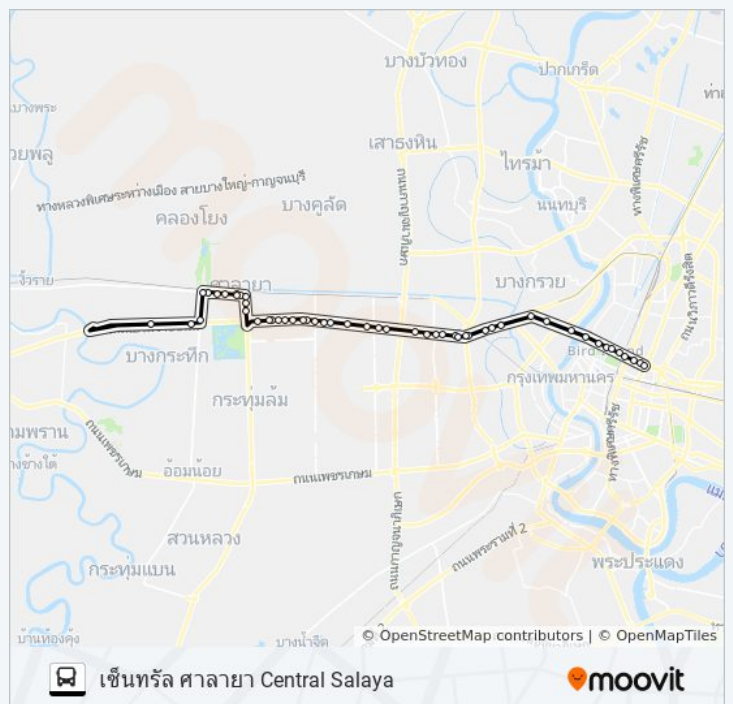

สำนักงานอัยการจังหวัดตลิ่งชัน

โรงเรียนโพธิสาร(ซอยวัดมะกอก)

หมู่บ้านเปี่ยมรัก Paimrak Village

สถานีขนส่งสายใต้ใหม่(ตลิ่งชัน)

บ้านภาณุ(ซอยบรมราชชนนี 91)

โรงพยาบาลธนบุรี 2 Rongphayaban Thon Buri 2

### 515 (ปอ.) (AC) รถบัส ตารางเวลา

เซ็นทรัล ศาลา Central Salaya ตารางเวลาเส้นทาง:

อาทิตย์	4:10 - 22:10
จันทร์	4:10 - 22:10
อังคาร	4:10 - 22:10
พุธ	4:10 - 22:10
พฤหัสบดี	4:10 - 22:10
ศุกร์	4:10 - 22:10
เสาร์	4:10 - 22:10

### 515 (ปอ.) (AC) รถบัส ข้อมูล

เส้นทาง: เซ็นทรัล ศาลา Central Salaya

จุดจอด: 51

ระยะเวลาเดินทาง: 73 นาที

สรุปสายรถ:

ตรงข้ามกองบังคับการตำรวจนครบาล 7 (ตรงข้าม  
วิทยาลัยทองสุข) Thongsuk College

ตรงข้ามสถานีตำรวจคูขนานลอยฟ้า