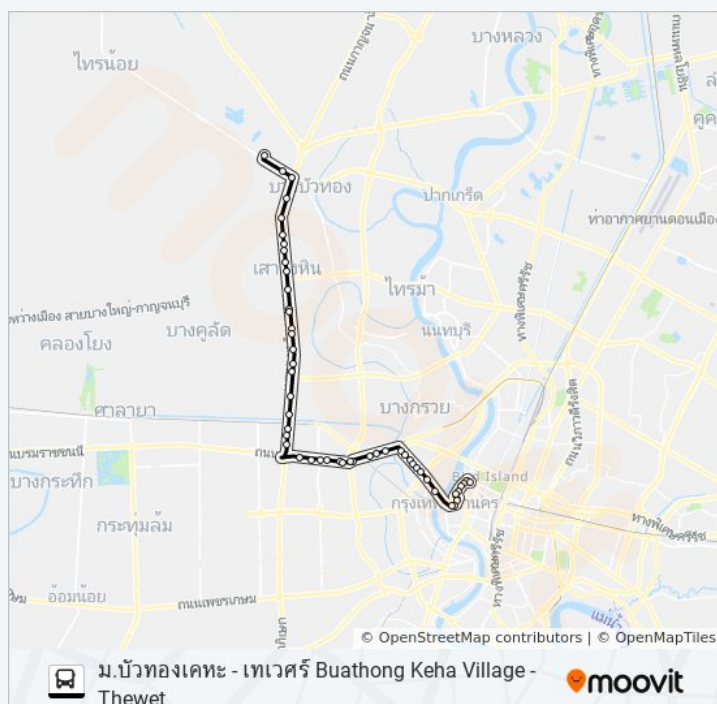

## 516 (ปอ.) (AC) รถบัส ตารางเวลา

อยู่เคหะบางบัวทอง ตารางเวลาเส้นทาง:

อาทิตย์	4:00 - 22:40
จันทร์	4:00 - 22:40
อังคาร	4:00 - 22:40
พุธ	4:00 - 22:40
พฤหัสบดี	4:00 - 22:40
ศุกร์	4:00 - 22:40
เสาร์	4:00 - 22:40

## 516 (ปอ.) (AC) รถบัส ข้อมูล

เส้นทาง: อยู่เคหะบางบัวทอง

จุดจอด: 52

ระยะเวลาเดินทาง: 70 นาที

สรุปสายรถ:

ศาลแขวงดุสิต the Dusit Municipality Court

สำนักงานอัยการจังหวัดตลิ่งชัน

โรงเรียนโพธิสาร(ชอยวัดมะ    อก)