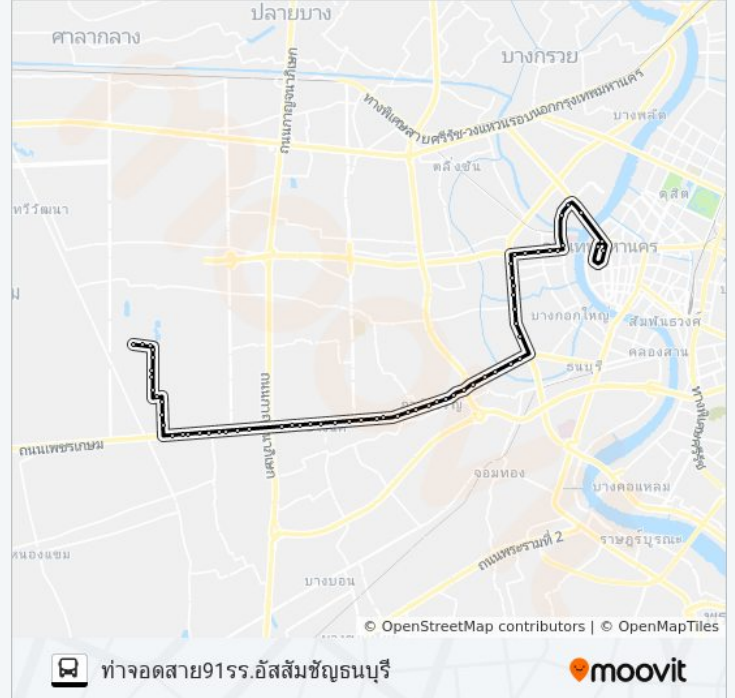

วัดนวลนรดิศ WAT Nuannoradit

โรงพยาบาลพญาไท3 Phyathai 3 Hospital

ซอยเพชรเกษม 25/1 Sermmitr

ซอยเพชรเกษม 25/3 Bts บางหว้า (ทางออก4)

ตรงข้ามมหาวิทยาลัยสยาม Opp Siam University

ซอยเพชรเกษม 27/1 Phetkasem 27/1

ตรงข้ามเพชรเกษม 42 Opp Phetkasem 42

ตรงข้ามศาลขุนด่านเจ้าพ่อเสือ

ตรงข้ามวัดจันทร์ประดิษฐาราม

ศูนย์กีฬาแก่นอริ Kan-Ari Sport Club

วัดรางบัว WAT Rangbua

สถานีกาชาด11พิเศษนิยม

ซีคอนบางแค Seacon Bangkae

ซอยเพชรเกษม 39 Phetkasem 39

บ้านพักคนชราบางแค Bangkae Home Foundation

ตลาดบางแค Bangkae Market

ตรงข้ามเทสโก้โลตัสบางแค Opp Tesco Lotus Bangkae

บริษัทนินยางอุตสาหกรรม Nanyang Industrial

บริษัทคาสเซอ์พีค Castle Peak Company

ซอยเพชรเกษม 45/1 Phetkasem 45/1

ตรงข้ามเดอะมอลล์บางแค Opp the Mall Bangkae

ซอยเพชรเกษม 51 Phetkasem 51

ตรงข้ามโรงพยาบาลเกษมราษฎร์บางแค

แยกเพชรเกษม-สาย2(ขาออก)

โรงเรียนอำนวยการศิลป์ธนบุรี

วัดม่วง WAT Muang

หมู่บ้านหลักสองนิเวศน์ Laksong Niwet Village

สำนักปู่สวรรค์ Samnak Poosawan

บิ๊กซีเพชรเกษม(หลักสอง) Bigc Phetkasem (Laksong)

ซอยเพชรเกษม 67 Soi Phetkasem 67

ตรงข้ามธนาคารไทยพาณิชย์ สาขาหมู่บ้าน
เศรษฐกิจ